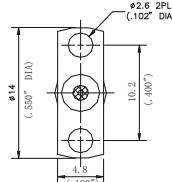

■ 外形尺寸

型号	WDSFM0101F01	WDSFM0202F01
ØD1	4.0mm/0.158"	4.0mm/0.158"
ØD2	0.8mm/0.031"	0.38mm/0.015"
L1	4.0mm/0.158"	3.0mm/0.118"
L2	2.0mm/0.079"	2.0mm/0.079"

型号	WDSFM0101F02	WDSFM0202F02
ØD1	4.0mm/0.158"	4.0mm/0.158"
ØD2	0.8mm/0.031"	0.38mm/0.015"
L1	4.0mm/0.158"	3.0mm/0.118"
L2	2.0mm/0.079"	2.0mm/0.079"

型号	WDSFM0101F03	WDSFM0202F03
ØD1	4.0mm/0.158"	4.0mm/0.158"
ØD2	0.8mm/0.031"	0.38mm/0.015"
L1	4.0mm/0.158"	3.0mm/0.118"
L2	2.0mm/0.079"	2.0mm/0.079"

型号	WDSFM0101F13	WDSFM0101F13
ØD1	4.0mm/0.158"	4.0mm/0.158"
ØD2	0.8mm/0.031"	0.38mm/0.015"
L1	4.0mm/0.158"	3.0mm/0.118"
L2	2.0mm/0.079"	2.0mm/0.079"

型号	WDSFM0313F01
ØD1	4.0mm/0.158"
ØD2	0.8mm/0.031"
L1	4.0mm/0.158"
L2	2.0mm/0.079"

型号	WDSFM0101F04	WDSFM0202F04
ØD1	4.0mm/0.158"	4.0mm/0.158"
ØD2	0.8mm/0.031"	0.38mm/0.015"
L1	4.0mm/0.158"	3.0mm/0.118"
L2	2.0mm/0.079"	2.0mm/0.079"

型号	WDSFM0101F05	WDSFM0202F05
ØD1	4.0mm/0.158"	4.0mm/0.158"
ØD2	0.8mm/0.031"	0.38mm/0.015"
L1	4.0mm/0.158"	3.0mm/0.118"
L2	2.0mm/0.079"	2.0mm/0.079"

■ 外形尺寸

型号	WDSFM0101F06	WDSFM0202F06
ØD1	4.0mm/0.158"	4.0mm/0.158"
ØD2	0.8mm/0.031"	0.38mm/0.015"
L1	4.0mm/0.158"	3.0mm/0.118"
L2	2.0mm/0.079"	2.0mm/0.079"