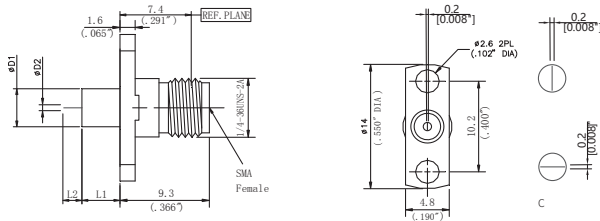

型号	WDSFM0101F05	WDSFM0202F05
ØD1	4.0mm/0.158"	4.0mm/0.158"
ØD2	0.8mm/0.031"	0.38mm/0.015"
L1	4.0mm/0.158"	3.0mm/0.118"
L2	2.0mm/0.079"	2.0mm/0.079"

■ 外形尺寸

型号	WDSFM0101F06	WDSFM0202F06
ØD1	4.0mm/0.158"	4.0mm/0.158"
ØD2	0.8mm/0.031"	0.38mm/0.015"
L1	4.0mm/0.158"	3.0mm/0.118"
L2	2.0mm/0.079"	2.0mm/0.079"

型号	WDSFM0112F02
ØD1	4.0mm/0.158"
ØD2	0.8mm/0.031"
L1	4.0mm/0.158"
L2	1.5mm/0.059"

型号	WDSFM0112F03	WDSFM0112F03C
ØD1	4.0mm/0.158"	4.0mm/0.158"
ØD2	0.8mm/0.031"	0.8mm/0.031"
L1	4.0mm/0.158"	4.0mm/0.158"
L2	1.5mm/0.059"	1.5mm/0.059"

型号	WDSFM0112F13	WDSFM0112F13C
ØD1	4.0mm/0.158"	4.0mm/0.158"
ØD2	0.8mm/0.031"	0.8mm/0.031"
L1	4.0mm/0.158"	4.0mm/0.158"
L2	1.5mm/0.059"	1.5mm/0.059"

型号	WDSFM0112F04	WDSFM0112F04C
ØD1	4.0mm/0.158"	4.0mm/0.158"
ØD2	0.8mm/0.031"	0.8mm/0.031"
L1	4.0mm/0.158"	4.0mm/0.158"
L2	1.5mm/0.059"	1.5mm/0.059"

■ 外形尺寸

型号	WDSFM0112F06	WDSFM0112F06C
$\phi D1$	4.0mm/0.158"	4.0mm/0.158"
$\phi D2$	0.8mm/0.031"	0.8mm/0.031"
L1	4.0mm/0.158"	4.0mm/0.158"
L2	1.5mm/0.059"	1.5mm/0.059"

型号	WDSFM0112F07	WDSFM0112F07C
$\phi D1$	4.0mm/0.158"	4.0mm/0.158"
$\phi D2$	0.8mm/0.031"	0.8mm/0.031"
L1	4.0mm/0.158"	4.0mm/0.158"
L2	1.5mm/0.059"	1.5mm/0.059"