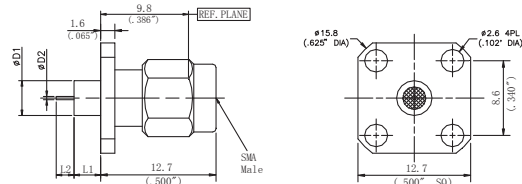

型号	WDSFM0101F05	WDSFM0202F05
ØD1	4.0mm/0.158"	4.0mm/0.158"
ØD2	0.8mm/0.031"	0.38mm/0.015"
L1	4.0mm/0.158"	3.0mm/0.118"
L2	2.0mm/0.079"	2.0mm/0.079"

■ 外形尺寸

型号	WDSFM0101F06	WDSFM0202F06
ØD1	4.0mm/0.158"	4.0mm/0.158"
ØD2	0.8mm/0.031"	0.38mm/0.015"
L1	4.0mm/0.158"	3.0mm/0.118"
L2	2.0mm/0.079"	2.0mm/0.079"

型号	WDSFM0112F02
ØD1	4.0mm/0.158"
ØD2	0.8mm/0.031"
L1	4.0mm/0.158"
L2	1.5mm/0.059"

型号	WDSFM0112F03	WDSFM0112F03C
ØD1	4.0mm/0.158"	4.0mm/0.158"
ØD2	0.8mm/0.031"	0.8mm/0.031"
L1	4.0mm/0.158"	4.0mm/0.158"
L2	1.5mm/0.059"	1.5mm/0.059"

型号	WDSFM0112F13	WDSFM0112F13C
ØD1	4.0mm/0.158"	4.0mm/0.158"
ØD2	0.8mm/0.031"	0.8mm/0.031"
L1	4.0mm/0.158"	4.0mm/0.158"
L2	1.5mm/0.059"	1.5mm/0.059"

型号	WDSFM0112F04	WDSFM0112F04C
ØD1	4.0mm/0.158"	4.0mm/0.158"
ØD2	0.8mm/0.031"	0.8mm/0.031"
L1	4.0mm/0.158"	4.0mm/0.158"
L2	1.5mm/0.059"	1.5mm/0.059"

■ 外形尺寸

型号	WDSFM0112F06	WDSFM0112F06C
$\phi D1$	4.0mm/0.158"	4.0mm/0.158"
$\phi D2$	0.8mm/0.031"	0.8mm/0.031"
L1	4.0mm/0.158"	4.0mm/0.158"
L2	1.5mm/0.059"	1.5mm/0.059"

型号	WDSFM0112F07	WDSFM0112F07C
$\phi D1$	4.0mm/0.158"	4.0mm/0.158"
$\phi D2$	0.8mm/0.031"	0.8mm/0.031"
L1	4.0mm/0.158"	4.0mm/0.158"
L2	1.5mm/0.059"	1.5mm/0.059"