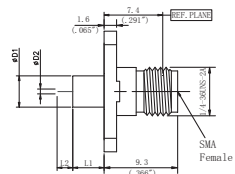

型号	WDSFM0112F04	WDSFM0112F04C
ØD1	4.0mm/0.158"	4.0mm/0.158"
ØD2	0.8mm/0.031"	0.8mm/0.031"
L1	4.0mm/0.158"	4.0mm/0.158"
L2	1.5mm/0.059"	1.5mm/0.059"