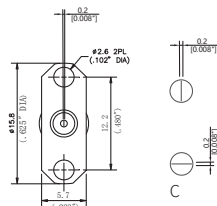

型号	WDSFM0112F04	WDSFM0112F04C
ØD1	4.0mm/0.158"	4.0mm/0.158"
ØD2	0.8mm/0.031"	0.8mm/0.031"
L1	4.0mm/0.158"	4.0mm/0.158"
L2	1.5mm/0.059"	1.5mm/0.059"