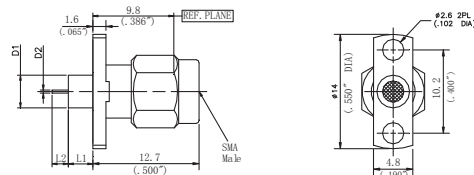

型号	WDSFM0101F05	WDSFM0202F05
ØD1	4.0mm/0.158"	4.0mm/0.158"
ØD2	0.8mm/0.031"	0.38mm/0.015"
L1	4.0mm/0.158"	3.0mm/0.118"
L2	2.0mm/0.079"	2.0mm/0.079"

■ 外形尺寸

型号	WDSFM0101F06	WDSFM0202F06
ØD1	4.0mm/0.158"	4.0mm/0.158"
ØD2	0.8mm/0.031"	0.38mm/0.015"
L1	4.0mm/0.158"	3.0mm/0.118"
L2	2.0mm/0.079"	2.0mm/0.079"

■ 外形尺寸

型号	WDSFM0112F06	WDSFM0112F06C
$\phi D1$	4.0mm/0.158"	4.0mm/0.158"
$\phi D2$	0.8mm/0.031"	0.8mm/0.031"
L1	4.0mm/0.158"	4.0mm/0.158"
L2	1.5mm/0.059"	1.5mm/0.059"

型号	WDSFM0112F07	WDSFM0112F07C
$\phi D1$	4.0mm/0.158"	4.0mm/0.158"
$\phi D2$	0.8mm/0.031"	0.8mm/0.031"
L1	4.0mm/0.158"	4.0mm/0.158"
L2	1.5mm/0.059"	1.5mm/0.059"

型号	WDSMM0202F01
$\phi D1$	4.0mm/0.158"
$\phi D2$	0.38mm/0.015"
L1	3.0mm/0.118"
L2	2.0mm/0.079"

型号	WDSMM0202F02
$\phi D1$	4.0mm/0.158"
$\phi D2$	0.38mm/0.015"
L1	3.0mm/0.118"
L2	2.0mm/0.079"

型号	WDSMM0202F03
$\phi D1$	4.0mm/0.158"
$\phi D2$	0.38mm/0.015"
L1	3.0mm/0.118"
L2	2.0mm/0.079"

型号	WDSMM0202F05
$\phi D1$	4.0mm/0.158"
$\phi D2$	0.38mm/0.015"
L1	3.0mm/0.118"
L2	2.0mm/0.079"

型号	WDSMM0202F06
$\phi D1$	4.0mm/0.158"
$\phi D2$	0.38mm/0.015"
L1	3.0mm/0.118"
L2	2.0mm/0.079"