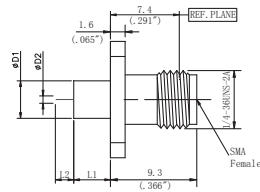

型号	WDSFM0313F01
ØD1	4.0mm/0.158"
ØD2	0.8mm/0.031"
L1	4.0mm/0.158"
L2	2.0mm/0.079"

型号	WDSFM0101F04	WDSFM0202F04
ØD1	4.0mm/0.158"	4.0mm/0.158"
ØD2	0.8mm/0.031"	0.38mm/0.015"
L1	4.0mm/0.158"	3.0mm/0.118"
L2	2.0mm/0.079"	2.0mm/0.079"

型号	WDSFM0101F05	WDSFM0202F05
ØD1	4.0mm/0.158"	4.0mm/0.158"
ØD2	0.8mm/0.031"	0.38mm/0.015"
L1	4.0mm/0.158"	3.0mm/0.118"
L2	2.0mm/0.079"	2.0mm/0.079"

■ 外形尺寸

型号	WDSFM0101F06	WDSFM0202F06
ØD1	4.0mm/0.158"	4.0mm/0.158"
ØD2	0.8mm/0.031"	0.38mm/0.015"
L1	4.0mm/0.158"	3.0mm/0.118"
L2	2.0mm/0.079"	2.0mm/0.079"

型号	WDSFM0101F07	WDSFM0202F07
ØD1	4.0mm/0.158"	4.0mm/0.158"
ØD2	0.8mm/0.031"	0.38mm/0.015"
L1	4.0mm/0.158"	3.0mm/0.118"
L2	2.0mm/0.079"	2.0mm/0.079"

型号	WDSFM0112F01
ØD1	4.0mm/0.158"
ØD2	0.8mm/0.031"
L1	4.0mm/0.158"
L2	1.5mm/0.059"

■ 外形尺寸

型号	WDSFM0112F06	WDSFM0112F06C
$\phi D1$	4.0mm/0.158"	4.0mm/0.158"
$\phi D2$	0.8mm/0.031"	0.8mm/0.031"
L1	4.0mm/0.158"	4.0mm/0.158"
L2	1.5mm/0.059"	1.5mm/0.059"

型号	WDSFM0112F07	WDSFM0112F07C
$\phi D1$	4.0mm/0.158"	4.0mm/0.158"
$\phi D2$	0.8mm/0.031"	0.8mm/0.031"
L1	4.0mm/0.158"	4.0mm/0.158"
L2	1.5mm/0.059"	1.5mm/0.059"