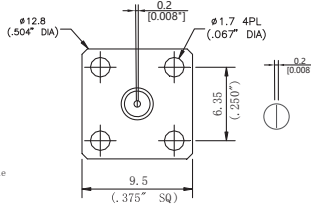

■ 外形尺寸

型号	WDSFM0101F01	WDSFM0202F01
ØD1	4.0mm/0.158"	4.0mm/0.158"
ØD2	0.8mm/0.031"	0.38mm/0.015"
L1	4.0mm/0.158"	3.0mm/0.118"
L2	2.0mm/0.079"	2.0mm/0.079"

型号	WDSFM0101F02	WDSFM0202F02
ØD1	4.0mm/0.158"	4.0mm/0.158"
ØD2	0.8mm/0.031"	0.38mm/0.015"
L1	4.0mm/0.158"	3.0mm/0.118"
L2	2.0mm/0.079"	2.0mm/0.079"

型号	WDSFM0101F05	WDSFM0202F05
ØD1	4.0mm/0.158"	4.0mm/0.158"
ØD2	0.8mm/0.031"	0.38mm/0.015"
L1	4.0mm/0.158"	3.0mm/0.118"
L2	2.0mm/0.079"	2.0mm/0.079"

■ 外形尺寸

型号	WDSFM0101F06	WDSFM0202F06
ØD1	4.0mm/0.158"	4.0mm/0.158"
ØD2	0.8mm/0.031"	0.38mm/0.015"
L1	4.0mm/0.158"	3.0mm/0.118"
L2	2.0mm/0.079"	2.0mm/0.079"

型号	WDSFM0101F07	WDSFM0202F07
ØD1	4.0mm/0.158"	4.0mm/0.158"
ØD2	0.8mm/0.031"	0.38mm/0.015"
L1	4.0mm/0.158"	3.0mm/0.118"
L2	2.0mm/0.079"	2.0mm/0.079"

型号	WDSFM0112F01
ØD1	4.0mm/0.158"
ØD2	0.8mm/0.031"
L1	4.0mm/0.158"
L2	1.5mm/0.059"

■ 外形尺寸

型号	WDSFM0112F06	WDSFM0112F06C
$\phi D1$	4.0mm/0.158"	4.0mm/0.158"
$\phi D2$	0.8mm/0.031"	0.8mm/0.031"
L1	4.0mm/0.158"	4.0mm/0.158"
L2	1.5mm/0.059"	1.5mm/0.059"

型号	WDSFM0112F07	WDSFM0112F07C
$\phi D1$	4.0mm/0.158"	4.0mm/0.158"
$\phi D2$	0.8mm/0.031"	0.8mm/0.031"
L1	4.0mm/0.158"	4.0mm/0.158"
L2	1.5mm/0.059"	1.5mm/0.059"