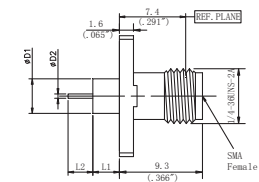

■ 外形尺寸

型号	WDSFM0101F01	WDSFM0202F01
ØD1	4.0mm/0.158"	4.0mm/0.158"
ØD2	0.8mm/0.031"	0.38mm/0.015"
L1	4.0mm/0.158"	3.0mm/0.118"
L2	2.0mm/0.079"	2.0mm/0.079"

型号	WDSFM0101F02	WDSFM0202F02
ØD1	4.0mm/0.158"	4.0mm/0.158"
ØD2	0.8mm/0.031"	0.38mm/0.015"
L1	4.0mm/0.158"	3.0mm/0.118"
L2	2.0mm/0.079"	2.0mm/0.079"

型号	WDSFM0101F03	WDSFM0202F03
ØD1	4.0mm/0.158"	4.0mm/0.158"
ØD2	0.8mm/0.031"	0.38mm/0.015"
L1	4.0mm/0.158"	3.0mm/0.118"
L2	2.0mm/0.079"	2.0mm/0.079"

型号	WDSFM0101F13	WDSFM0101F13
ØD1	4.0mm/0.158"	4.0mm/0.158"
ØD2	0.8mm/0.031"	0.38mm/0.015"
L1	4.0mm/0.158"	3.0mm/0.118"
L2	2.0mm/0.079"	2.0mm/0.079"

型号	WDSFM0313F01
ØD1	4.0mm/0.158"
ØD2	0.8mm/0.031"
L1	4.0mm/0.158"
L2	2.0mm/0.079"

型号	WDSFM0101F04	WDSFM0202F04
ØD1	4.0mm/0.158"	4.0mm/0.158"
ØD2	0.8mm/0.031"	0.38mm/0.015"
L1	4.0mm/0.158"	3.0mm/0.118"
L2	2.0mm/0.079"	2.0mm/0.079"

型号	WDSFM0101F05	WDSFM0202F05
ØD1	4.0mm/0.158"	4.0mm/0.158"
ØD2	0.8mm/0.031"	0.38mm/0.015"
L1	4.0mm/0.158"	3.0mm/0.118"
L2	2.0mm/0.079"	2.0mm/0.079"

■ 外形尺寸

型号	WDSFM0101F06	WDSFM0202F06
ØD1	4.0mm/0.158"	4.0mm/0.158"
ØD2	0.8mm/0.031"	0.38mm/0.015"
L1	4.0mm/0.158"	3.0mm/0.118"
L2	2.0mm/0.079"	2.0mm/0.079"