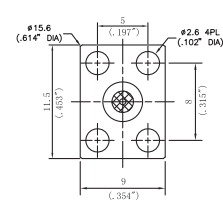

■ 外形尺寸

型号	WDSFM0101F01	WDSFM0202F01
ØD1	4.0mm/0.158"	4.0mm/0.158"
ØD2	0.8mm/0.031"	0.38mm/0.015"
L1	4.0mm/0.158"	3.0mm/0.118"
L2	2.0mm/0.079"	2.0mm/0.079"

型号	WDSFM0101F02	WDSFM0202F02
ØD1	4.0mm/0.158"	4.0mm/0.158"
ØD2	0.8mm/0.031"	0.38mm/0.015"
L1	4.0mm/0.158"	3.0mm/0.118"
L2	2.0mm/0.079"	2.0mm/0.079"

型号	WDSFM0101F03	WDSFM0202F03
ØD1	4.0mm/0.158"	4.0mm/0.158"
ØD2	0.8mm/0.031"	0.38mm/0.015"
L1	4.0mm/0.158"	3.0mm/0.118"
L2	2.0mm/0.079"	2.0mm/0.079"

型号	WDSFM0101F13	WDSFM0101F13
ØD1	4.0mm/0.158"	4.0mm/0.158"
ØD2	0.8mm/0.031"	0.38mm/0.015"
L1	4.0mm/0.158"	3.0mm/0.118"
L2	2.0mm/0.079"	2.0mm/0.079"

型号	WDSFM0101F05	WDSFM0202F05
ØD1	4.0mm/0.158"	4.0mm/0.158"
ØD2	0.8mm/0.031"	0.38mm/0.015"
L1	4.0mm/0.158"	3.0mm/0.118"
L2	2.0mm/0.079"	2.0mm/0.079"

■ 外形尺寸

型号	WDSFM0101F06	WDSFM0202F06
ØD1	4.0mm/0.158"	4.0mm/0.158"
ØD2	0.8mm/0.031"	0.38mm/0.015"
L1	4.0mm/0.158"	3.0mm/0.118"
L2	2.0mm/0.079"	2.0mm/0.079"

■ 外形尺寸

型号	WDSFM0112F06	WDSFM0112F06C
$\phi D1$	4.0mm/0.158"	4.0mm/0.158"
$\phi D2$	0.8mm/0.031"	0.8mm/0.031"
L1	4.0mm/0.158"	4.0mm/0.158"
L2	1.5mm/0.059"	1.5mm/0.059"

型号	WDSFM0112F07	WDSFM0112F07C
$\phi D1$	4.0mm/0.158"	4.0mm/0.158"
$\phi D2$	0.8mm/0.031"	0.8mm/0.031"
L1	4.0mm/0.158"	4.0mm/0.158"
L2	1.5mm/0.059"	1.5mm/0.059"