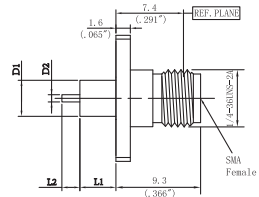

■ 外形尺寸

型号	WDSFM0101F01	WDSFM0202F01
ØD1	4.0mm/0.158"	4.0mm/0.158"
ØD2	0.8mm/0.031"	0.38mm/0.015"
L1	4.0mm/0.158"	3.0mm/0.118"
L2	2.0mm/0.079"	2.0mm/0.079"

型号	WDSFM0101F02	WDSFM0202F02
ØD1	4.0mm/0.158"	4.0mm/0.158"
ØD2	0.8mm/0.031"	0.38mm/0.015"
L1	4.0mm/0.158"	3.0mm/0.118"
L2	2.0mm/0.079"	2.0mm/0.079"

型号	WDSFM0101F03	WDSFM0202F03
ØD1	4.0mm/0.158"	4.0mm/0.158"
ØD2	0.8mm/0.031"	0.38mm/0.015"
L1	4.0mm/0.158"	3.0mm/0.118"
L2	2.0mm/0.079"	2.0mm/0.079"

型号	WDSFM0101F13	WDSFM0101F13
ØD1	4.0mm/0.158"	4.0mm/0.158"
ØD2	0.8mm/0.031"	0.38mm/0.015"
L1	4.0mm/0.158"	3.0mm/0.118"
L2	2.0mm/0.079"	2.0mm/0.079"

型号	WDSFM0101F05	WDSFM0202F05
ØD1	4.0mm/0.158"	4.0mm/0.158"
ØD2	0.8mm/0.031"	0.38mm/0.015"
L1	4.0mm/0.158"	3.0mm/0.118"
L2	2.0mm/0.079"	2.0mm/0.079"

■ 外形尺寸

型号	WDSFM0101F06	WDSFM0202F06
ØD1	4.0mm/0.158"	4.0mm/0.158"
ØD2	0.8mm/0.031"	0.38mm/0.015"
L1	4.0mm/0.158"	3.0mm/0.118"
L2	2.0mm/0.079"	2.0mm/0.079"

■ 外形尺寸

型号	WDSFM0112F06	WDSFM0112F06C
$\phi D1$	4.0mm/0.158"	4.0mm/0.158"
$\phi D2$	0.8mm/0.031"	0.8mm/0.031"
L1	4.0mm/0.158"	4.0mm/0.158"
L2	1.5mm/0.059"	1.5mm/0.059"

型号	WDSFM0112F07	WDSFM0112F07C
$\phi D1$	4.0mm/0.158"	4.0mm/0.158"
$\phi D2$	0.8mm/0.031"	0.8mm/0.031"
L1	4.0mm/0.158"	4.0mm/0.158"
L2	1.5mm/0.059"	1.5mm/0.059"