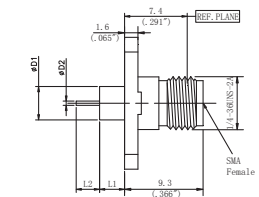

型号	WDSFM0101F04	WDSFM0202F04
ØD1	4.0mm/0.158"	4.0mm/0.158"
ØD2	0.8mm/0.031"	0.38mm/0.015"
L1	4.0mm/0.158"	3.0mm/0.118"
L2	2.0mm/0.079"	2.0mm/0.079"