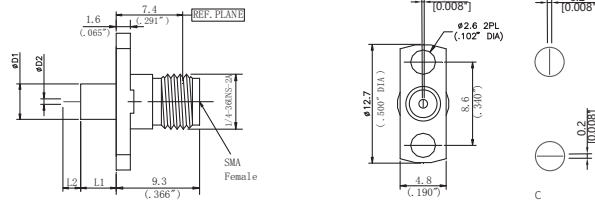

型号	WDSFM0101F05	WDSFM0202F05
ØD1	4.0mm/0.158"	4.0mm/0.158"
ØD2	0.8mm/0.031"	0.38mm/0.015"
L1	4.0mm/0.158"	3.0mm/0.118"
L2	2.0mm/0.079"	2.0mm/0.079"

■ 外形尺寸

型号	WDSFM0101F06	WDSFM0202F06
ØD1	4.0mm/0.158"	4.0mm/0.158"
ØD2	0.8mm/0.031"	0.38mm/0.015"
L1	4.0mm/0.158"	3.0mm/0.118"
L2	2.0mm/0.079"	2.0mm/0.079"

型号	WDSFM0112F02
ØD1	4.0mm/0.158"
ØD2	0.8mm/0.031"
L1	4.0mm/0.158"
L2	1.5mm/0.059"

型号	WDSFM0112F03	WDSFM0112F03C
ØD1	4.0mm/0.158"	4.0mm/0.158"
ØD2	0.8mm/0.031"	0.8mm/0.031"
L1	4.0mm/0.158"	4.0mm/0.158"
L2	1.5mm/0.059"	1.5mm/0.059"

型号	WDSFM0112F13	WDSFM0112F13C
ØD1	4.0mm/0.158"	4.0mm/0.158"
ØD2	0.8mm/0.031"	0.8mm/0.031"
L1	4.0mm/0.158"	4.0mm/0.158"
L2	1.5mm/0.059"	1.5mm/0.059"

型号	WDSFM0112F04	WDSFM0112F04C
ØD1	4.0mm/0.158"	4.0mm/0.158"
ØD2	0.8mm/0.031"	0.8mm/0.031"
L1	4.0mm/0.158"	4.0mm/0.158"
L2	1.5mm/0.059"	1.5mm/0.059"

■ 外形尺寸

型号	WDSFM0112F06	WDSFM0112F06C
$\phi D1$	4.0mm/0.158"	4.0mm/0.158"
$\phi D2$	0.8mm/0.031"	0.8mm/0.031"
L1	4.0mm/0.158"	4.0mm/0.158"
L2	1.5mm/0.059"	1.5mm/0.059"

型号	WDSFM0112F07	WDSFM0112F07C
$\phi D1$	4.0mm/0.158"	4.0mm/0.158"
$\phi D2$	0.8mm/0.031"	0.8mm/0.031"
L1	4.0mm/0.158"	4.0mm/0.158"
L2	1.5mm/0.059"	1.5mm/0.059"