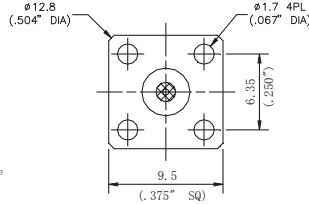

■ 外形尺寸

型号	WDSFM0101F01	WDSFM0202F01
ØD1	4.0mm/0.158"	4.0mm/0.158"
ØD2	0.8mm/0.031"	0.38mm/0.015"
L1	4.0mm/0.158"	3.0mm/0.118"
L2	2.0mm/0.079"	2.0mm/0.079"

型号	WDSFM0101F02	WDSFM0202F02
ØD1	4.0mm/0.158"	4.0mm/0.158"
ØD2	0.8mm/0.031"	0.38mm/0.015"
L1	4.0mm/0.158"	3.0mm/0.118"
L2	2.0mm/0.079"	2.0mm/0.079"

型号	WDSFM0101F03	WDSFM0202F03
ØD1	4.0mm/0.158"	4.0mm/0.158"
ØD2	0.8mm/0.031"	0.38mm/0.015"
L1	4.0mm/0.158"	3.0mm/0.118"
L2	2.0mm/0.079"	2.0mm/0.079"

型号	WDSFM0101F13	WDSFM0101F13
ØD1	4.0mm/0.158"	4.0mm/0.158"
ØD2	0.8mm/0.031"	0.38mm/0.015"
L1	4.0mm/0.158"	3.0mm/0.118"
L2	2.0mm/0.079"	2.0mm/0.079"

型号	WDSFM0101F05	WDSFM0202F05
ØD1	4.0mm/0.158"	4.0mm/0.158"
ØD2	0.8mm/0.031"	0.38mm/0.015"
L1	4.0mm/0.158"	3.0mm/0.118"
L2	2.0mm/0.079"	2.0mm/0.079"

■ 外形尺寸

型号	WDSFM0101F06	WDSFM0202F06
ØD1	4.0mm/0.158"	4.0mm/0.158"
ØD2	0.8mm/0.031"	0.38mm/0.015"
L1	4.0mm/0.158"	3.0mm/0.118"
L2	2.0mm/0.079"	2.0mm/0.079"

■ 外形尺寸

型号	WDSFM0112F06	WDSFM0112F06C
$\phi D1$	4.0mm/0.158"	4.0mm/0.158"
$\phi D2$	0.8mm/0.031"	0.8mm/0.031"
L1	4.0mm/0.158"	4.0mm/0.158"
L2	1.5mm/0.059"	1.5mm/0.059"

型号	WDSFM0112F07	WDSFM0112F07C
$\phi D1$	4.0mm/0.158"	4.0mm/0.158"
$\phi D2$	0.8mm/0.031"	0.8mm/0.031"
L1	4.0mm/0.158"	4.0mm/0.158"
L2	1.5mm/0.059"	1.5mm/0.059"