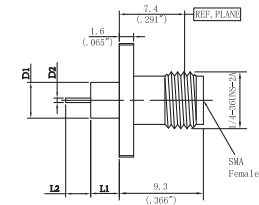

■ 外形尺寸

型号	WDSFM0101F01	WDSFM0202F01
ØD1	4.0mm/0.158"	4.0mm/0.158"
ØD2	0.8mm/0.031"	0.38mm/0.015"
L1	4.0mm/0.158"	3.0mm/0.118"
L2	2.0mm/0.079"	2.0mm/0.079"

型号	WDSFM0101F02	WDSFM0202F02
ØD1	4.0mm/0.158"	4.0mm/0.158"
ØD2	0.8mm/0.031"	0.38mm/0.015"
L1	4.0mm/0.158"	3.0mm/0.118"
L2	2.0mm/0.079"	2.0mm/0.079"

型号	WDSFM0101F03	WDSFM0202F03
ØD1	4.0mm/0.158"	4.0mm/0.158"
ØD2	0.8mm/0.031"	0.38mm/0.015"
L1	4.0mm/0.158"	3.0mm/0.118"
L2	2.0mm/0.079"	2.0mm/0.079"

型号	WDSFM0101F13	WDSFM0101F13
ØD1	4.0mm/0.158"	4.0mm/0.158"
ØD2	0.8mm/0.031"	0.38mm/0.015"
L1	4.0mm/0.158"	3.0mm/0.118"
L2	2.0mm/0.079"	2.0mm/0.079"

型号	WDSFM0101F05	WDSFM0202F05
ØD1	4.0mm/0.158"	4.0mm/0.158"
ØD2	0.8mm/0.031"	0.38mm/0.015"
L1	4.0mm/0.158"	3.0mm/0.118"
L2	2.0mm/0.079"	2.0mm/0.079"

■ 外形尺寸

型号	WDSFM0101F06	WDSFM0202F06
ØD1	4.0mm/0.158"	4.0mm/0.158"
ØD2	0.8mm/0.031"	0.38mm/0.015"
L1	4.0mm/0.158"	3.0mm/0.118"
L2	2.0mm/0.079"	2.0mm/0.079"

■ 外形尺寸

型号	WDSFM0112F06	WDSFM0112F06C
$\phi D1$	4.0mm/0.158"	4.0mm/0.158"
$\phi D2$	0.8mm/0.031"	0.8mm/0.031"
L1	4.0mm/0.158"	4.0mm/0.158"
L2	1.5mm/0.059"	1.5mm/0.059"

型号	WDSFM0112F07	WDSFM0112F07C
$\phi D1$	4.0mm/0.158"	4.0mm/0.158"
$\phi D2$	0.8mm/0.031"	0.8mm/0.031"
L1	4.0mm/0.158"	4.0mm/0.158"
L2	1.5mm/0.059"	1.5mm/0.059"