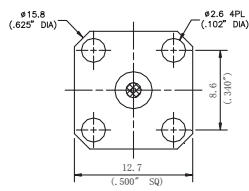

■ 外形尺寸

型号	WDSFM0101F01	WDSFM0202F01
ØD1	4.0mm/0.158"	4.0mm/0.158"
ØD2	0.8mm/0.031"	0.38mm/0.015"
L1	4.0mm/0.158"	3.0mm/0.118"
L2	2.0mm/0.079"	2.0mm/0.079"

型号	WDSFM0101F02	WDSFM0202F02
ØD1	4.0mm/0.158"	4.0mm/0.158"
ØD2	0.8mm/0.031"	0.38mm/0.015"
L1	4.0mm/0.158"	3.0mm/0.118"
L2	2.0mm/0.079"	2.0mm/0.079"

型号	WDSFM0101F03	WDSFM0202F03
ØD1	4.0mm/0.158"	4.0mm/0.158"
ØD2	0.8mm/0.031"	0.38mm/0.015"
L1	4.0mm/0.158"	3.0mm/0.118"
L2	2.0mm/0.079"	2.0mm/0.079"

型号	WDSFM0101F13	WDSFM0101F13
ØD1	4.0mm/0.158"	4.0mm/0.158"
ØD2	0.8mm/0.031"	0.38mm/0.015"
L1	4.0mm/0.158"	3.0mm/0.118"
L2	2.0mm/0.079"	2.0mm/0.079"

型号	WDSFM0101F05	WDSFM0202F05
ØD1	4.0mm/0.158"	4.0mm/0.158"
ØD2	0.8mm/0.031"	0.38mm/0.015"
L1	4.0mm/0.158"	3.0mm/0.118"
L2	2.0mm/0.079"	2.0mm/0.079"

■ 外形尺寸

型号	WDSFM0101F06	WDSFM0202F06
ØD1	4.0mm/0.158"	4.0mm/0.158"
ØD2	0.8mm/0.031"	0.38mm/0.015"
L1	4.0mm/0.158"	3.0mm/0.118"
L2	2.0mm/0.079"	2.0mm/0.079"

■ 外形尺寸

型号	WDSFM0112F06	WDSFM0112F06C
$\phi D1$	4.0mm/0.158"	4.0mm/0.158"
$\phi D2$	0.8mm/0.031"	0.8mm/0.031"
L1	4.0mm/0.158"	4.0mm/0.158"
L2	1.5mm/0.059"	1.5mm/0.059"

型号	WDSFM0112F07	WDSFM0112F07C
$\phi D1$	4.0mm/0.158"	4.0mm/0.158"
$\phi D2$	0.8mm/0.031"	0.8mm/0.031"
L1	4.0mm/0.158"	4.0mm/0.158"
L2	1.5mm/0.059"	1.5mm/0.059"