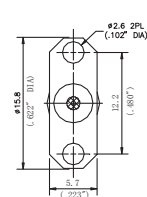

型号	WDSFM0101F04	WDSFM0202F04
ØD1	4.0mm/0.158"	4.0mm/0.158"
ØD2	0.8mm/0.031"	0.38mm/0.015"
L1	4.0mm/0.158"	3.0mm/0.118"
L2	2.0mm/0.079"	2.0mm/0.079"