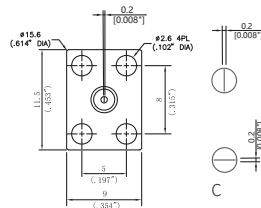

型号	WDSFM0101F05	WDSFM0202F05
ØD1	4.0mm/0.158"	4.0mm/0.158"
ØD2	0.8mm/0.031"	0.38mm/0.015"
L1	4.0mm/0.158"	3.0mm/0.118"
L2	2.0mm/0.079"	2.0mm/0.079"

■ 外形尺寸

型号	WDSFM0101F06	WDSFM0202F06
ØD1	4.0mm/0.158"	4.0mm/0.158"
ØD2	0.8mm/0.031"	0.38mm/0.015"
L1	4.0mm/0.158"	3.0mm/0.118"
L2	2.0mm/0.079"	2.0mm/0.079"

型号	WDSFM0101F07	WDSFM0202F07
ØD1	4.0mm/0.158"	4.0mm/0.158"
ØD2	0.8mm/0.031"	0.38mm/0.015"
L1	4.0mm/0.158"	3.0mm/0.118"
L2	2.0mm/0.079"	2.0mm/0.079"

型号	WDSFM0112F01
ØD1	4.0mm/0.158"
ØD2	0.8mm/0.031"
L1	4.0mm/0.158"
L2	1.5mm/0.059"

型号	WDSFM0112F02
ØD1	4.0mm/0.158"
ØD2	0.8mm/0.031"
L1	4.0mm/0.158"
L2	1.5mm/0.059"

型号	WDSFM0112F03	WDSFM0112F03C
ØD1	4.0mm/0.158"	4.0mm/0.158"
ØD2	0.8mm/0.031"	0.8mm/0.031"
L1	4.0mm/0.158"	4.0mm/0.158"
L2	1.5mm/0.059"	1.5mm/0.059"

■ 外形尺寸

型号	WDSFM0112F06	WDSFM0112F06C
$\phi D1$	4.0mm/0.158"	4.0mm/0.158"
$\phi D2$	0.8mm/0.031"	0.8mm/0.031"
L1	4.0mm/0.158"	4.0mm/0.158"
L2	1.5mm/0.059"	1.5mm/0.059"

型号	WDSFM0112F07	WDSFM0112F07C
$\phi D1$	4.0mm/0.158"	4.0mm/0.158"
$\phi D2$	0.8mm/0.031"	0.8mm/0.031"
L1	4.0mm/0.158"	4.0mm/0.158"
L2	1.5mm/0.059"	1.5mm/0.059"