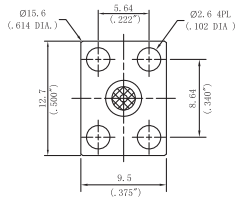

■ 外形尺寸

型号	WDSFM0101F01	WDSFM0202F01
ØD1	4.0mm/0.158"	4.0mm/0.158"
ØD2	0.8mm/0.031"	0.38mm/0.015"
L1	4.0mm/0.158"	3.0mm/0.118"
L2	2.0mm/0.079"	2.0mm/0.079"

型号	WDSFM0101F02	WDSFM0202F02
ØD1	4.0mm/0.158"	4.0mm/0.158"
ØD2	0.8mm/0.031"	0.38mm/0.015"
L1	4.0mm/0.158"	3.0mm/0.118"
L2	2.0mm/0.079"	2.0mm/0.079"

型号	WDSFM0101F03	WDSFM0202F03
ØD1	4.0mm/0.158"	4.0mm/0.158"
ØD2	0.8mm/0.031"	0.38mm/0.015"
L1	4.0mm/0.158"	3.0mm/0.118"
L2	2.0mm/0.079"	2.0mm/0.079"

型号	WDSFM0101F13	WDSFM0101F13
ØD1	4.0mm/0.158"	4.0mm/0.158"
ØD2	0.8mm/0.031"	0.38mm/0.015"
L1	4.0mm/0.158"	3.0mm/0.118"
L2	2.0mm/0.079"	2.0mm/0.079"

型号	WDSFM0101F05	WDSFM0202F05
ØD1	4.0mm/0.158"	4.0mm/0.158"
ØD2	0.8mm/0.031"	0.38mm/0.015"
L1	4.0mm/0.158"	3.0mm/0.118"
L2	2.0mm/0.079"	2.0mm/0.079"

■ 外形尺寸

型号	WDSFM0101F06	WDSFM0202F06
ØD1	4.0mm/0.158"	4.0mm/0.158"
ØD2	0.8mm/0.031"	0.38mm/0.015"
L1	4.0mm/0.158"	3.0mm/0.118"
L2	2.0mm/0.079"	2.0mm/0.079"

■ 外形尺寸

型号	WDSFM0112F06	WDSFM0112F06C
$\phi D1$	4.0mm/0.158"	4.0mm/0.158"
$\phi D2$	0.8mm/0.031"	0.8mm/0.031"
L1	4.0mm/0.158"	4.0mm/0.158"
L2	1.5mm/0.059"	1.5mm/0.059"

型号	WDSFM0112F07	WDSFM0112F07C
$\phi D1$	4.0mm/0.158"	4.0mm/0.158"
$\phi D2$	0.8mm/0.031"	0.8mm/0.031"
L1	4.0mm/0.158"	4.0mm/0.158"
L2	1.5mm/0.059"	1.5mm/0.059"