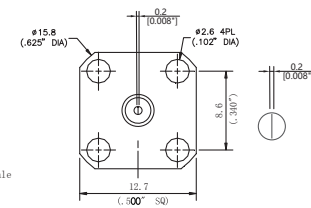

■ 外形尺寸

型号	WDSFM0101F01	WDSFM0202F01
ØD1	4.0mm/0.158"	4.0mm/0.158"
ØD2	0.8mm/0.031"	0.38mm/0.015"
L1	4.0mm/0.158"	3.0mm/0.118"
L2	2.0mm/0.079"	2.0mm/0.079"

型号	WDSFM0101F02	WDSFM0202F02
ØD1	4.0mm/0.158"	4.0mm/0.158"
ØD2	0.8mm/0.031"	0.38mm/0.015"
L1	4.0mm/0.158"	3.0mm/0.118"
L2	2.0mm/0.079"	2.0mm/0.079"

型号	WDSFM0101F05	WDSFM0202F05
ØD1	4.0mm/0.158"	4.0mm/0.158"
ØD2	0.8mm/0.031"	0.38mm/0.015"
L1	4.0mm/0.158"	3.0mm/0.118"
L2	2.0mm/0.079"	2.0mm/0.079"

■ 外形尺寸

型号	WDSFM0101F06	WDSFM0202F06
ØD1	4.0mm/0.158"	4.0mm/0.158"
ØD2	0.8mm/0.031"	0.38mm/0.015"
L1	4.0mm/0.158"	3.0mm/0.118"
L2	2.0mm/0.079"	2.0mm/0.079"

型号	WDSFM0101F07	WDSFM0202F07
ØD1	4.0mm/0.158"	4.0mm/0.158"
ØD2	0.8mm/0.031"	0.38mm/0.015"
L1	4.0mm/0.158"	3.0mm/0.118"
L2	2.0mm/0.079"	2.0mm/0.079"

型号	WDSFM0112F01
ØD1	4.0mm/0.158"
ØD2	0.8mm/0.031"
L1	4.0mm/0.158"
L2	1.5mm/0.059"

■ 外形尺寸

型号	WDSFM0112F06	WDSFM0112F06C
$\phi D1$	4.0mm/0.158"	4.0mm/0.158"
$\phi D2$	0.8mm/0.031"	0.8mm/0.031"
L1	4.0mm/0.158"	4.0mm/0.158"
L2	1.5mm/0.059"	1.5mm/0.059"

型号	WDSFM0112F07	WDSFM0112F07C
$\phi D1$	4.0mm/0.158"	4.0mm/0.158"
$\phi D2$	0.8mm/0.031"	0.8mm/0.031"
L1	4.0mm/0.158"	4.0mm/0.158"
L2	1.5mm/0.059"	1.5mm/0.059"