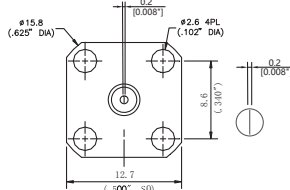

■ 外形尺寸

型号	WDSFM0101F01	WDSFM0202F01
ØD1	4.0mm/0.158"	4.0mm/0.158"
ØD2	0.8mm/0.031"	0.38mm/0.015"
L1	4.0mm/0.158"	3.0mm/0.118"
L2	2.0mm/0.079"	2.0mm/0.079"

型号	WDSFM0101F02	WDSFM0202F02
ØD1	4.0mm/0.158"	4.0mm/0.158"
ØD2	0.8mm/0.031"	0.38mm/0.015"
L1	4.0mm/0.158"	3.0mm/0.118"
L2	2.0mm/0.079"	2.0mm/0.079"

型号	WDSFM0101F03	WDSFM0202F03
ØD1	4.0mm/0.158"	4.0mm/0.158"
ØD2	0.8mm/0.031"	0.38mm/0.015"
L1	4.0mm/0.158"	3.0mm/0.118"
L2	2.0mm/0.079"	2.0mm/0.079"

型号	WDSFM0101F13	WDSFM0101F13
ØD1	4.0mm/0.158"	4.0mm/0.158"
ØD2	0.8mm/0.031"	0.38mm/0.015"
L1	4.0mm/0.158"	3.0mm/0.118"
L2	2.0mm/0.079"	2.0mm/0.079"

型号	WDSFM0101F05	WDSFM0202F05
ØD1	4.0mm/0.158"	4.0mm/0.158"
ØD2	0.8mm/0.031"	0.38mm/0.015"
L1	4.0mm/0.158"	3.0mm/0.118"
L2	2.0mm/0.079"	2.0mm/0.079"

■ 外形尺寸

型号	WDSFM0101F06	WDSFM0202F06
ØD1	4.0mm/0.158"	4.0mm/0.158"
ØD2	0.8mm/0.031"	0.38mm/0.015"
L1	4.0mm/0.158"	3.0mm/0.118"
L2	2.0mm/0.079"	2.0mm/0.079"

■ 外形尺寸

型号	WDSFM0112F06	WDSFM0112F06C
$\phi D1$	4.0mm/0.158"	4.0mm/0.158"
$\phi D2$	0.8mm/0.031"	0.8mm/0.031"
L1	4.0mm/0.158"	4.0mm/0.158"
L2	1.5mm/0.059"	1.5mm/0.059"

型号	WDSFM0112F07	WDSFM0112F07C
$\phi D1$	4.0mm/0.158"	4.0mm/0.158"
$\phi D2$	0.8mm/0.031"	0.8mm/0.031"
L1	4.0mm/0.158"	4.0mm/0.158"
L2	1.5mm/0.059"	1.5mm/0.059"