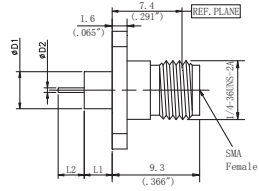

■ 外形尺寸

型号	WDSFM0101F01	WDSFM0202F01
ØD1	4.0mm/0.158"	4.0mm/0.158"
ØD2	0.8mm/0.031"	0.38mm/0.015"
L1	4.0mm/0.158"	3.0mm/0.118"
L2	2.0mm/0.079"	2.0mm/0.079"

型号	WDSFM0101F02	WDSFM0202F02
ØD1	4.0mm/0.158"	4.0mm/0.158"
ØD2	0.8mm/0.031"	0.38mm/0.015"
L1	4.0mm/0.158"	3.0mm/0.118"
L2	2.0mm/0.079"	2.0mm/0.079"

型号	WDSFM0101F03	WDSFM0202F03
ØD1	4.0mm/0.158"	4.0mm/0.158"
ØD2	0.8mm/0.031"	0.38mm/0.015"
L1	4.0mm/0.158"	3.0mm/0.118"
L2	2.0mm/0.079"	2.0mm/0.079"

型号	WDSFM0101F13	WDSFM0101F13
ØD1	4.0mm/0.158"	4.0mm/0.158"
ØD2	0.8mm/0.031"	0.38mm/0.015"
L1	4.0mm/0.158"	3.0mm/0.118"
L2	2.0mm/0.079"	2.0mm/0.079"

型号	WDSFM0101F05	WDSFM0202F05
ØD1	4.0mm/0.158"	4.0mm/0.158"
ØD2	0.8mm/0.031"	0.38mm/0.015"
L1	4.0mm/0.158"	3.0mm/0.118"
L2	2.0mm/0.079"	2.0mm/0.079"

■ 外形尺寸

型号	WDSFM0101F06	WDSFM0202F06
ØD1	4.0mm/0.158"	4.0mm/0.158"
ØD2	0.8mm/0.031"	0.38mm/0.015"
L1	4.0mm/0.158"	3.0mm/0.118"
L2	2.0mm/0.079"	2.0mm/0.079"

■ 外形尺寸

型号	WDSFM0112F06	WDSFM0112F06C
$\phi D1$	4.0mm/0.158"	4.0mm/0.158"
$\phi D2$	0.8mm/0.031"	0.8mm/0.031"
L1	4.0mm/0.158"	4.0mm/0.158"
L2	1.5mm/0.059"	1.5mm/0.059"

型号	WDSFM0112F07	WDSFM0112F07C
$\phi D1$	4.0mm/0.158"	4.0mm/0.158"
$\phi D2$	0.8mm/0.031"	0.8mm/0.031"
L1	4.0mm/0.158"	4.0mm/0.158"
L2	1.5mm/0.059"	1.5mm/0.059"