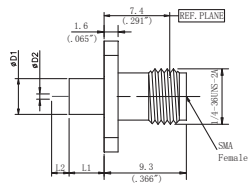

型号	WDSFM0101F05	WDSFM0202F05
ØD1	4.0mm/0.158"	4.0mm/0.158"
ØD2	0.8mm/0.031"	0.38mm/0.015"
L1	4.0mm/0.158"	3.0mm/0.118"
L2	2.0mm/0.079"	2.0mm/0.079"

■ 外形尺寸

型号	WDSFM0101F06	WDSFM0202F06
ØD1	4.0mm/0.158"	4.0mm/0.158"
ØD2	0.8mm/0.031"	0.38mm/0.015"
L1	4.0mm/0.158"	3.0mm/0.118"
L2	2.0mm/0.079"	2.0mm/0.079"

型号	WDSFM0101F07	WDSFM0202F07
ØD1	4.0mm/0.158"	4.0mm/0.158"
ØD2	0.8mm/0.031"	0.38mm/0.015"
L1	4.0mm/0.158"	3.0mm/0.118"
L2	2.0mm/0.079"	2.0mm/0.079"

型号	WDSFM0112F01
ØD1	4.0mm/0.158"
ØD2	0.8mm/0.031"
L1	4.0mm/0.158"
L2	1.5mm/0.059"

型号	WDSFM0112F02
ØD1	4.0mm/0.158"
ØD2	0.8mm/0.031"
L1	4.0mm/0.158"
L2	1.5mm/0.059"

型号	WDSFM0112F03	WDSFM0112F03C
ØD1	4.0mm/0.158"	4.0mm/0.158"
ØD2	0.8mm/0.031"	0.8mm/0.031"
L1	4.0mm/0.158"	4.0mm/0.158"
L2	1.5mm/0.059"	1.5mm/0.059"

■ 外形尺寸

型号	WDSFM0112F06	WDSFM0112F06C
$\phi D1$	4.0mm/0.158"	4.0mm/0.158"
$\phi D2$	0.8mm/0.031"	0.8mm/0.031"
L1	4.0mm/0.158"	4.0mm/0.158"
L2	1.5mm/0.059"	1.5mm/0.059"

型号	WDSFM0112F07	WDSFM0112F07C
$\phi D1$	4.0mm/0.158"	4.0mm/0.158"
$\phi D2$	0.8mm/0.031"	0.8mm/0.031"
L1	4.0mm/0.158"	4.0mm/0.158"
L2	1.5mm/0.059"	1.5mm/0.059"