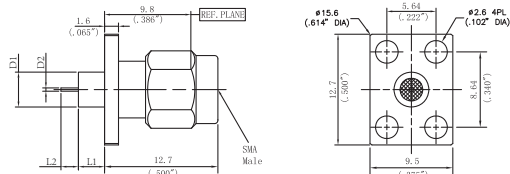

型号	WDSFM0101F05	WDSFM0202F05
ØD1	4.0mm/0.158"	4.0mm/0.158"
ØD2	0.8mm/0.031"	0.38mm/0.015"
L1	4.0mm/0.158"	3.0mm/0.118"
L2	2.0mm/0.079"	2.0mm/0.079"

■ 外形尺寸

型号	WDSFM0101F06	WDSFM0202F06
ØD1	4.0mm/0.158"	4.0mm/0.158"
ØD2	0.8mm/0.031"	0.38mm/0.015"
L1	4.0mm/0.158"	3.0mm/0.118"
L2	2.0mm/0.079"	2.0mm/0.079"

型号	WDSFM0112F13	WDSFM0112F13C
ØD1	4.0mm/0.158"	4.0mm/0.158"
ØD2	0.8mm/0.031"	0.8mm/0.031"
L1	4.0mm/0.158"	4.0mm/0.158"
L2	1.5mm/0.059"	1.5mm/0.059"

型号	WDSFM0112F04	WDSFM0112F04C
ØD1	4.0mm/0.158"	4.0mm/0.158"
ØD2	0.8mm/0.031"	0.8mm/0.031"
L1	4.0mm/0.158"	4.0mm/0.158"
L2	1.5mm/0.059"	1.5mm/0.059"

■ 外形尺寸

型号	WDSFM0112F06	WDSFM0112F06C
$\phi D1$	4.0mm/0.158"	4.0mm/0.158"
$\phi D2$	0.8mm/0.031"	0.8mm/0.031"
L1	4.0mm/0.158"	4.0mm/0.158"
L2	1.5mm/0.059"	1.5mm/0.059"

型号	WDSFM0112F07	WDSFM0112F07C
$\phi D1$	4.0mm/0.158"	4.0mm/0.158"
$\phi D2$	0.8mm/0.031"	0.8mm/0.031"
L1	4.0mm/0.158"	4.0mm/0.158"
L2	1.5mm/0.059"	1.5mm/0.059"

型号	WDSMM0202F01
$\phi D1$	4.0mm/0.158"
$\phi D2$	0.38mm/0.015"
L1	3.0mm/0.118"
L2	2.0mm/0.079"

型号	WDSMM0202F02
$\phi D1$	4.0mm/0.158"
$\phi D2$	0.38mm/0.015"
L1	3.0mm/0.118"
L2	2.0mm/0.079"

型号	WDSMM0202F03
$\phi D1$	4.0mm/0.158"
$\phi D2$	0.38mm/0.015"
L1	3.0mm/0.118"
L2	2.0mm/0.079"