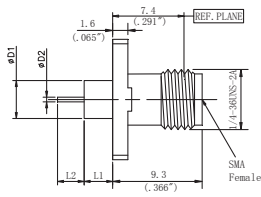

■ 外形尺寸

型号	WDSFM0101F01	WDSFM0202F01
ØD1	4.0mm/0.158"	4.0mm/0.158"
ØD2	0.8mm/0.031"	0.38mm/0.015"
L1	4.0mm/0.158"	3.0mm/0.118"
L2	2.0mm/0.079"	2.0mm/0.079"

型号	WDSFM0101F02	WDSFM0202F02
ØD1	4.0mm/0.158"	4.0mm/0.158"
ØD2	0.8mm/0.031"	0.38mm/0.015"
L1	4.0mm/0.158"	3.0mm/0.118"
L2	2.0mm/0.079"	2.0mm/0.079"

型号	WDSFM0313F01
ØD1	4.0mm/0.158"
ØD2	0.8mm/0.031"
L1	4.0mm/0.158"
L2	2.0mm/0.079"

型号	WDSFM0101F04	WDSFM0202F04
ØD1	4.0mm/0.158"	4.0mm/0.158"
ØD2	0.8mm/0.031"	0.38mm/0.015"
L1	4.0mm/0.158"	3.0mm/0.118"
L2	2.0mm/0.079"	2.0mm/0.079"

型号	WDSFM0101F05	WDSFM0202F05
ØD1	4.0mm/0.158"	4.0mm/0.158"
ØD2	0.8mm/0.031"	0.38mm/0.015"
L1	4.0mm/0.158"	3.0mm/0.118"
L2	2.0mm/0.079"	2.0mm/0.079"

■ 外形尺寸

型号	WDSFM0101F06	WDSFM0202F06
ØD1	4.0mm/0.158"	4.0mm/0.158"
ØD2	0.8mm/0.031"	0.38mm/0.015"
L1	4.0mm/0.158"	3.0mm/0.118"
L2	2.0mm/0.079"	2.0mm/0.079"

■ 外形尺寸

型号	WDSFM0112F06	WDSFM0112F06C
$\phi D1$	4.0mm/0.158"	4.0mm/0.158"
$\phi D2$	0.8mm/0.031"	0.8mm/0.031"
L1	4.0mm/0.158"	4.0mm/0.158"
L2	1.5mm/0.059"	1.5mm/0.059"

型号	WDSFM0112F07	WDSFM0112F07C
$\phi D1$	4.0mm/0.158"	4.0mm/0.158"
$\phi D2$	0.8mm/0.031"	0.8mm/0.031"
L1	4.0mm/0.158"	4.0mm/0.158"
L2	1.5mm/0.059"	1.5mm/0.059"