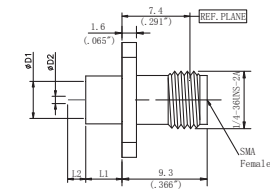

■ 外形尺寸

型号	WDSFM0101F01	WDSFM0202F01
ØD1	4.0mm/0.158"	4.0mm/0.158"
ØD2	0.8mm/0.031"	0.38mm/0.015"
L1	4.0mm/0.158"	3.0mm/0.118"
L2	2.0mm/0.079"	2.0mm/0.079"

型号	WDSFM0101F02	WDSFM0202F02
ØD1	4.0mm/0.158"	4.0mm/0.158"
ØD2	0.8mm/0.031"	0.38mm/0.015"
L1	4.0mm/0.158"	3.0mm/0.118"
L2	2.0mm/0.079"	2.0mm/0.079"

型号	WDSFM0101F03	WDSFM0202F03
ØD1	4.0mm/0.158"	4.0mm/0.158"
ØD2	0.8mm/0.031"	0.38mm/0.015"
L1	4.0mm/0.158"	3.0mm/0.118"
L2	2.0mm/0.079"	2.0mm/0.079"

型号	WDSFM0101F13	WDSFM0101F13
ØD1	4.0mm/0.158"	4.0mm/0.158"
ØD2	0.8mm/0.031"	0.38mm/0.015"
L1	4.0mm/0.158"	3.0mm/0.118"
L2	2.0mm/0.079"	2.0mm/0.079"

型号	WDSFM0101F05	WDSFM0202F05
ØD1	4.0mm/0.158"	4.0mm/0.158"
ØD2	0.8mm/0.031"	0.38mm/0.015"
L1	4.0mm/0.158"	3.0mm/0.118"
L2	2.0mm/0.079"	2.0mm/0.079"

■ 外形尺寸

型号	WDSFM0101F06	WDSFM0202F06
ØD1	4.0mm/0.158"	4.0mm/0.158"
ØD2	0.8mm/0.031"	0.38mm/0.015"
L1	4.0mm/0.158"	3.0mm/0.118"
L2	2.0mm/0.079"	2.0mm/0.079"

■ 外形尺寸

型号	WDSFM0112F06	WDSFM0112F06C
$\phi D1$	4.0mm/0.158"	4.0mm/0.158"
$\phi D2$	0.8mm/0.031"	0.8mm/0.031"
L1	4.0mm/0.158"	4.0mm/0.158"
L2	1.5mm/0.059"	1.5mm/0.059"

型号	WDSFM0112F07	WDSFM0112F07C
$\phi D1$	4.0mm/0.158"	4.0mm/0.158"
$\phi D2$	0.8mm/0.031"	0.8mm/0.031"
L1	4.0mm/0.158"	4.0mm/0.158"
L2	1.5mm/0.059"	1.5mm/0.059"