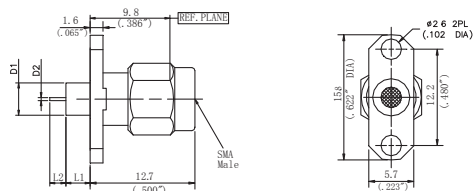

型号	WDSFM0101F05	WDSFM0202F05
ØD1	4.0mm/0.158"	4.0mm/0.158"
ØD2	0.8mm/0.031"	0.38mm/0.015"
L1	4.0mm/0.158"	3.0mm/0.118"
L2	2.0mm/0.079"	2.0mm/0.079"

■ 外形尺寸

型号	WDSFM0101F06	WDSFM0202F06
ØD1	4.0mm/0.158"	4.0mm/0.158"
ØD2	0.8mm/0.031"	0.38mm/0.015"
L1	4.0mm/0.158"	3.0mm/0.118"
L2	2.0mm/0.079"	2.0mm/0.079"

型号	WDSFM0112F13	WDSFM0112F13C
ØD1	4.0mm/0.158"	4.0mm/0.158"
ØD2	0.8mm/0.031"	0.8mm/0.031"
L1	4.0mm/0.158"	4.0mm/0.158"
L2	1.5mm/0.059"	1.5mm/0.059"

型号	WDSFM0112F04	WDSFM0112F04C
ØD1	4.0mm/0.158"	4.0mm/0.158"
ØD2	0.8mm/0.031"	0.8mm/0.031"
L1	4.0mm/0.158"	4.0mm/0.158"
L2	1.5mm/0.059"	1.5mm/0.059"

■ 外形尺寸

型号	WDSFM0112F06	WDSFM0112F06C
$\phi D1$	4.0mm/0.158"	4.0mm/0.158"
$\phi D2$	0.8mm/0.031"	0.8mm/0.031"
L1	4.0mm/0.158"	4.0mm/0.158"
L2	1.5mm/0.059"	1.5mm/0.059"

型号	WDSFM0112F07	WDSFM0112F07C
$\phi D1$	4.0mm/0.158"	4.0mm/0.158"
$\phi D2$	0.8mm/0.031"	0.8mm/0.031"
L1	4.0mm/0.158"	4.0mm/0.158"
L2	1.5mm/0.059"	1.5mm/0.059"

型号	WDSMM0202F01
$\phi D1$	4.0mm/0.158"
$\phi D2$	0.38mm/0.015"
L1	3.0mm/0.118"
L2	2.0mm/0.079"

型号	WDSMM0202F02
$\phi D1$	4.0mm/0.158"
$\phi D2$	0.38mm/0.015"
L1	3.0mm/0.118"
L2	2.0mm/0.079"

型号	WDSMM0202F03
$\phi D1$	4.0mm/0.158"
$\phi D2$	0.38mm/0.015"
L1	3.0mm/0.118"
L2	2.0mm/0.079"