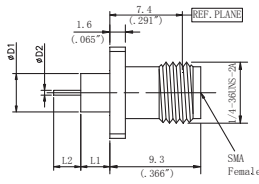

■ 外形尺寸

型号	WDSFM0101F01	WDSFM0202F01
ØD1	4.0mm/0.158"	4.0mm/0.158"
ØD2	0.8mm/0.031"	0.38mm/0.015"
L1	4.0mm/0.158"	3.0mm/0.118"
L2	2.0mm/0.079"	2.0mm/0.079"

型号	WDSFM0101F02	WDSFM0202F02
ØD1	4.0mm/0.158"	4.0mm/0.158"
ØD2	0.8mm/0.031"	0.38mm/0.015"
L1	4.0mm/0.158"	3.0mm/0.118"
L2	2.0mm/0.079"	2.0mm/0.079"

型号	WDSFM0101F03	WDSFM0202F03
ØD1	4.0mm/0.158"	4.0mm/0.158"
ØD2	0.8mm/0.031"	0.38mm/0.015"
L1	4.0mm/0.158"	3.0mm/0.118"
L2	2.0mm/0.079"	2.0mm/0.079"

型号	WDSFM0101F13	WDSFM0101F13
ØD1	4.0mm/0.158"	4.0mm/0.158"
ØD2	0.8mm/0.031"	0.38mm/0.015"
L1	4.0mm/0.158"	3.0mm/0.118"
L2	2.0mm/0.079"	2.0mm/0.079"

型号	WDSFM0101F05	WDSFM0202F05
ØD1	4.0mm/0.158"	4.0mm/0.158"
ØD2	0.8mm/0.031"	0.38mm/0.015"
L1	4.0mm/0.158"	3.0mm/0.118"
L2	2.0mm/0.079"	2.0mm/0.079"

■ 外形尺寸

型号	WDSFM0101F06	WDSFM0202F06
ØD1	4.0mm/0.158"	4.0mm/0.158"
ØD2	0.8mm/0.031"	0.38mm/0.015"
L1	4.0mm/0.158"	3.0mm/0.118"
L2	2.0mm/0.079"	2.0mm/0.079"

■ 外形尺寸

型号	WDSFM0112F06	WDSFM0112F06C
$\phi D1$	4.0mm/0.158"	4.0mm/0.158"
$\phi D2$	0.8mm/0.031"	0.8mm/0.031"
L1	4.0mm/0.158"	4.0mm/0.158"
L2	1.5mm/0.059"	1.5mm/0.059"

型号	WDSFM0112F07	WDSFM0112F07C
$\phi D1$	4.0mm/0.158"	4.0mm/0.158"
$\phi D2$	0.8mm/0.031"	0.8mm/0.031"
L1	4.0mm/0.158"	4.0mm/0.158"
L2	1.5mm/0.059"	1.5mm/0.059"