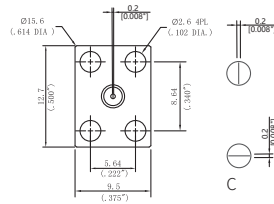

型号	WDSFM0112F03	WDSFM0112F03C
ØD1	4.0mm/0.158"	4.0mm/0.158"
ØD2	0.8mm/0.031"	0.8mm/0.031"
L1	4.0mm/0.158"	4.0mm/0.158"
L2	1.5mm/0.059"	1.5mm/0.059"