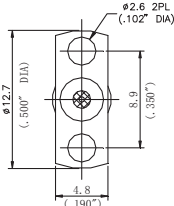

■ 外形尺寸

型号	WDSFM0101F01	WDSFM0202F01
ØD1	4.0mm/0.158"	4.0mm/0.158"
ØD2	0.8mm/0.031"	0.38mm/0.015"
L1	4.0mm/0.158"	3.0mm/0.118"
L2	2.0mm/0.079"	2.0mm/0.079"

型号	WDSFM0101F02	WDSFM0202F02
ØD1	4.0mm/0.158"	4.0mm/0.158"
ØD2	0.8mm/0.031"	0.38mm/0.015"
L1	4.0mm/0.158"	3.0mm/0.118"
L2	2.0mm/0.079"	2.0mm/0.079"

型号	WDSFM0313F01
ØD1	4.0mm/0.158"
ØD2	0.8mm/0.031"
L1	4.0mm/0.158"
L2	2.0mm/0.079"

型号	WDSFM0101F04	WDSFM0202F04
ØD1	4.0mm/0.158"	4.0mm/0.158"
ØD2	0.8mm/0.031"	0.38mm/0.015"
L1	4.0mm/0.158"	3.0mm/0.118"
L2	2.0mm/0.079"	2.0mm/0.079"

型号	WDSFM0101F05	WDSFM0202F05
ØD1	4.0mm/0.158"	4.0mm/0.158"
ØD2	0.8mm/0.031"	0.38mm/0.015"
L1	4.0mm/0.158"	3.0mm/0.118"
L2	2.0mm/0.079"	2.0mm/0.079"

■ 外形尺寸

型号	WDSFM0101F06	WDSFM0202F06
ØD1	4.0mm/0.158"	4.0mm/0.158"
ØD2	0.8mm/0.031"	0.38mm/0.015"
L1	4.0mm/0.158"	3.0mm/0.118"
L2	2.0mm/0.079"	2.0mm/0.079"

■ 外形尺寸

型号	WDSFM0112F06	WDSFM0112F06C
$\phi D1$	4.0mm/0.158"	4.0mm/0.158"
$\phi D2$	0.8mm/0.031"	0.8mm/0.031"
L1	4.0mm/0.158"	4.0mm/0.158"
L2	1.5mm/0.059"	1.5mm/0.059"

型号	WDSFM0112F07	WDSFM0112F07C
$\phi D1$	4.0mm/0.158"	4.0mm/0.158"
$\phi D2$	0.8mm/0.031"	0.8mm/0.031"
L1	4.0mm/0.158"	4.0mm/0.158"
L2	1.5mm/0.059"	1.5mm/0.059"