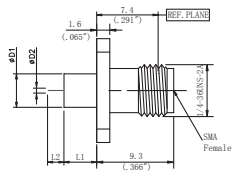

型号	WDSFM0112F03	WDSFM0112F03C
ØD1	4.0mm/0.158"	4.0mm/0.158"
ØD2	0.8mm/0.031"	0.8mm/0.031"
L1	4.0mm/0.158"	4.0mm/0.158"
L2	1.5mm/0.059"	1.5mm/0.059"