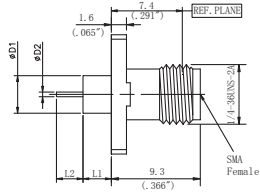

■ 外形尺寸

型号	WDSFM0101F01	WDSFM0202F01
ØD1	4.0mm/0.158"	4.0mm/0.158"
ØD2	0.8mm/0.031"	0.38mm/0.015"
L1	4.0mm/0.158"	3.0mm/0.118"
L2	2.0mm/0.079"	2.0mm/0.079"

型号	WDSFM0101F02	WDSFM0202F02
ØD1	4.0mm/0.158"	4.0mm/0.158"
ØD2	0.8mm/0.031"	0.38mm/0.015"
L1	4.0mm/0.158"	3.0mm/0.118"
L2	2.0mm/0.079"	2.0mm/0.079"

型号	WDSFM0313F01
ØD1	4.0mm/0.158"
ØD2	0.8mm/0.031"
L1	4.0mm/0.158"
L2	2.0mm/0.079"

型号	WDSFM0101F04	WDSFM0202F04
ØD1	4.0mm/0.158"	4.0mm/0.158"
ØD2	0.8mm/0.031"	0.38mm/0.015"
L1	4.0mm/0.158"	3.0mm/0.118"
L2	2.0mm/0.079"	2.0mm/0.079"

型号	WDSFM0101F05	WDSFM0202F05
ØD1	4.0mm/0.158"	4.0mm/0.158"
ØD2	0.8mm/0.031"	0.38mm/0.015"
L1	4.0mm/0.158"	3.0mm/0.118"
L2	2.0mm/0.079"	2.0mm/0.079"

■ 外形尺寸

型号	WDSFM0101F06	WDSFM0202F06
ØD1	4.0mm/0.158"	4.0mm/0.158"
ØD2	0.8mm/0.031"	0.38mm/0.015"
L1	4.0mm/0.158"	3.0mm/0.118"
L2	2.0mm/0.079"	2.0mm/0.079"

■ 外形尺寸

型号	WDSFM0112F06	WDSFM0112F06C
$\phi D1$	4.0mm/0.158"	4.0mm/0.158"
$\phi D2$	0.8mm/0.031"	0.8mm/0.031"
L1	4.0mm/0.158"	4.0mm/0.158"
L2	1.5mm/0.059"	1.5mm/0.059"

型号	WDSFM0112F07	WDSFM0112F07C
$\phi D1$	4.0mm/0.158"	4.0mm/0.158"
$\phi D2$	0.8mm/0.031"	0.8mm/0.031"
L1	4.0mm/0.158"	4.0mm/0.158"
L2	1.5mm/0.059"	1.5mm/0.059"