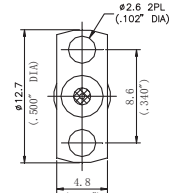

■ 外形尺寸

型号	WDSFM0101F01	WDSFM0202F01
ØD1	4.0mm/0.158"	4.0mm/0.158"
ØD2	0.8mm/0.031"	0.38mm/0.015"
L1	4.0mm/0.158"	3.0mm/0.118"
L2	2.0mm/0.079"	2.0mm/0.079"

型号	WDSFM0101F02	WDSFM0202F02
ØD1	4.0mm/0.158"	4.0mm/0.158"
ØD2	0.8mm/0.031"	0.38mm/0.015"
L1	4.0mm/0.158"	3.0mm/0.118"
L2	2.0mm/0.079"	2.0mm/0.079"

型号	WDSFM0313F01
ØD1	4.0mm/0.158"
ØD2	0.8mm/0.031"
L1	4.0mm/0.158"
L2	2.0mm/0.079"

型号	WDSFM0101F04	WDSFM0202F04
ØD1	4.0mm/0.158"	4.0mm/0.158"
ØD2	0.8mm/0.031"	0.38mm/0.015"
L1	4.0mm/0.158"	3.0mm/0.118"
L2	2.0mm/0.079"	2.0mm/0.079"

型号	WDSFM0101F05	WDSFM0202F05
ØD1	4.0mm/0.158"	4.0mm/0.158"
ØD2	0.8mm/0.031"	0.38mm/0.015"
L1	4.0mm/0.158"	3.0mm/0.118"
L2	2.0mm/0.079"	2.0mm/0.079"

■ 外形尺寸

型号	WDSFM0101F06	WDSFM0202F06
ØD1	4.0mm/0.158"	4.0mm/0.158"
ØD2	0.8mm/0.031"	0.38mm/0.015"
L1	4.0mm/0.158"	3.0mm/0.118"
L2	2.0mm/0.079"	2.0mm/0.079"

■ 外形尺寸

型号	WDSFM0112F06	WDSFM0112F06C
$\phi D1$	4.0mm/0.158"	4.0mm/0.158"
$\phi D2$	0.8mm/0.031"	0.8mm/0.031"
L1	4.0mm/0.158"	4.0mm/0.158"
L2	1.5mm/0.059"	1.5mm/0.059"

型号	WDSFM0112F07	WDSFM0112F07C
$\phi D1$	4.0mm/0.158"	4.0mm/0.158"
$\phi D2$	0.8mm/0.031"	0.8mm/0.031"
L1	4.0mm/0.158"	4.0mm/0.158"
L2	1.5mm/0.059"	1.5mm/0.059"