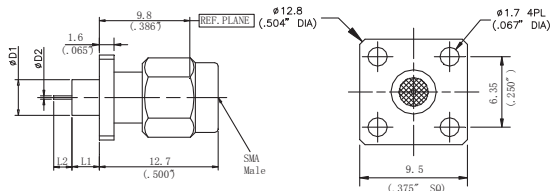

型号	WDSFM0101F05	WDSFM0202F05
ØD1	4.0mm/0.158"	4.0mm/0.158"
ØD2	0.8mm/0.031"	0.38mm/0.015"
L1	4.0mm/0.158"	3.0mm/0.118"
L2	2.0mm/0.079"	2.0mm/0.079"

■ 外形尺寸

型号	WDSFM0101F06	WDSFM0202F06
ØD1	4.0mm/0.158"	4.0mm/0.158"
ØD2	0.8mm/0.031"	0.38mm/0.015"
L1	4.0mm/0.158"	3.0mm/0.118"
L2	2.0mm/0.079"	2.0mm/0.079"

型号	WDSFM0112F13	WDSFM0112F13C
ØD1	4.0mm/0.158"	4.0mm/0.158"
ØD2	0.8mm/0.031"	0.8mm/0.031"
L1	4.0mm/0.158"	4.0mm/0.158"
L2	1.5mm/0.059"	1.5mm/0.059"

型号	WDSFM0112F04	WDSFM0112F04C
ØD1	4.0mm/0.158"	4.0mm/0.158"
ØD2	0.8mm/0.031"	0.8mm/0.031"
L1	4.0mm/0.158"	4.0mm/0.158"
L2	1.5mm/0.059"	1.5mm/0.059"

■ 外形尺寸

型号	WDSFM0112F06	WDSFM0112F06C
$\phi D1$	4.0mm/0.158"	4.0mm/0.158"
$\phi D2$	0.8mm/0.031"	0.8mm/0.031"
L1	4.0mm/0.158"	4.0mm/0.158"
L2	1.5mm/0.059"	1.5mm/0.059"

型号	WDSFM0112F07	WDSFM0112F07C
$\phi D1$	4.0mm/0.158"	4.0mm/0.158"
$\phi D2$	0.8mm/0.031"	0.8mm/0.031"
L1	4.0mm/0.158"	4.0mm/0.158"
L2	1.5mm/0.059"	1.5mm/0.059"

型号	WDSMM0202F01
$\phi D1$	4.0mm/0.158"
$\phi D2$	0.38mm/0.015"
L1	3.0mm/0.118"
L2	2.0mm/0.079"

型号	WDSMM0202F02
$\phi D1$	4.0mm/0.158"
$\phi D2$	0.38mm/0.015"
L1	3.0mm/0.118"
L2	2.0mm/0.079"

型号	WDSMM0202F03
$\phi D1$	4.0mm/0.158"
$\phi D2$	0.38mm/0.015"
L1	3.0mm/0.118"
L2	2.0mm/0.079"