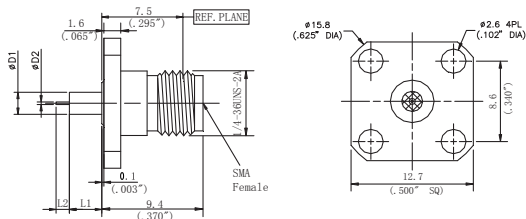

## ■ 外形尺寸

型号	WDSFP0103F01	WDSFP0304F01
ØD1	2.2mm/0.087"	2.1mm/0.083"
ØD2	0.30mm/0.012"	0.64mm/0.025"
L1	3.2mm/0.126"	15.0mm/0.59"
L2	1.27mm/0.05"	3.0mm/0.118"

型号	WDSFP0103F02	WDSFP0304F02
ØD1	2.2mm/0.087"	2.1mm/0.083"
ØD2	0.30mm/0.012"	0.64mm/0.025"
L1	3.2mm/0.126"	15.0mm/0.59"
L2	1.27mm/0.05"	3.0mm/0.118"

型号	WDSFP0103F03	WDSFP0304F03
ØD1	2.2mm/0.087"	2.1mm/0.083"
ØD2	0.30mm/0.012"	0.64mm/0.025"
L1	3.2mm/0.126"	15.0mm/0.59"
L2	1.27mm/0.05"	3.0mm/0.118"

型号	WDSFP0103F13	WDSFP0304F13
ØD1	2.2mm/0.087"	2.1mm/0.083"
ØD2	0.30mm/0.012"	0.64mm/0.025"
L1	3.2mm/0.126"	15.0mm/0.59"
L2	1.27mm/0.05"	3.0mm/0.118"

型号	WDSFP0713F01	WDSFP0813F01
ØD1	4.1mm/0.162"	4.1mm/0.162"
ØD2	1.0mm/0.004"	1.0mm/0.004"
L1	4.0mm/0.158"	3.0mm/0.118"
L2	1.5mm/0.059"	1.5mm/0.059"

型号	WDSFP0103F04	WDSFP0304F04
ØD1	2.2mm/0.087"	2.1mm/0.083"
ØD2	0.30mm/0.012"	0.64mm/0.025"
L1	3.2mm/0.126"	15.0mm/0.59"
L2	1.27mm/0.05"	3.0mm/0.118"

## ■ 外形尺寸

型号	WDSFP0103-F06	WDSFP0304-F06
ØD1	2.2mm/0.087"	2.1mm/0.083"
ØD2	0.30mm/0.012"	0.64mm/0.025"
L1	3.2mm/0.126"	15mm/0.59"
L2	1.27mm/0.05"	3mm/0.118"

型号	WDSFP0103-F07	WDSFP0304-F07
ØD1	2.2mm/0.087"	2.1mm/0.083"
ØD2	0.30mm/0.012"	0.64mm/0.025"
L1	3.2mm/0.126"	15mm/0.59"
L2	1.27mm/0.05"	3mm/0.118"