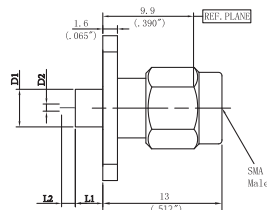

## ■ 外形尺寸

型号	WDSFP0103-F06	WDSFP0304-F06
ØD1	2.2mm/0.087"	2.1mm/0.083"
ØD2	0.30mm/0.012"	0.64mm/0.025"
L1	3.2mm/0.126"	15mm/0.59"
L2	1.27mm/0.05"	3mm/0.118"

型号	WDSFP0103-F07	WDSFP0304-F07
ØD1	2.2mm/0.087"	2.1mm/0.083"
ØD2	0.30mm/0.012"	0.64mm/0.025"
L1	3.2mm/0.126"	15mm/0.59"
L2	1.27mm/0.05"	3mm/0.118"

型号	WDSFP0713F04	WDSFP0713F04C
ØD1	4.1mm/0.162"	4.1mm/0.162"
ØD2	1.0mm/0.004"	1.0mm/0.004"
L1	4.0mm/0.158"	4.0mm/0.158"
L2	1.5mm/0.059"	1.5mm/0.059"

型号	WDSFP0813F04	WDSFP0813F04C
ØD1	4.1mm/0.162"	4.1mm/0.162"
ØD2	1.0mm/0.004"	1.0mm/0.004"
L1	3.0mm/0.118"	3.0mm/0.118"
L2	1.5mm/0.059"	1.5mm/0.059"

型号	WDSMP0713F04	WDSMP0713F04C
ØD1	4.1mm/0.162"	4.1mm/0.162"
ØD2	1.0mm/0.004"	1.0mm/0.004"
L1	4.0mm/0.158"	4.0mm/0.158"
L2	1.5mm/0.059"	1.5mm/0.059"

型号	WDSMP0713F01
ØD1	4.1mm/0.162"
ØD2	1.0mm/0.004"
L1	4.0mm/0.158"
L2	1.5mm/0.059"

型号	WDSMP0103F01
ØD1	2.2mm/0.087"
ØD2	0.30mm/0.012"
L1	3.2mm/0.126"
L2	1.27mm/0.05"