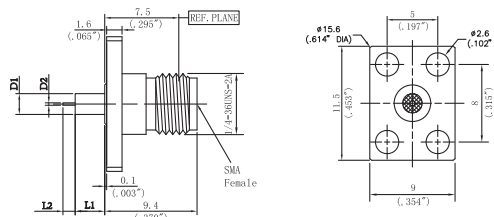

## ■ 外形尺寸

型号	WDSFP0103F01	WDSFP0304F01
ØD1	2.2mm/0.087"	2.1mm/0.083"
ØD2	0.30mm/0.012"	0.64mm/0.025"
L1	3.2mm/0.126"	15.0mm/0.59"
L2	1.27mm/0.05"	3.0mm/0.118"

型号	WDSFP0103F02	WDSFP0304F02
ØD1	2.2mm/0.087"	2.1mm/0.083"
ØD2	0.30mm/0.012"	0.64mm/0.025"
L1	3.2mm/0.126"	15.0mm/0.59"
L2	1.27mm/0.05"	3.0mm/0.118"

型号	WDSFP0103F03	WDSFP0304F03
ØD1	2.2mm/0.087"	2.1mm/0.083"
ØD2	0.30mm/0.012"	0.64mm/0.025"
L1	3.2mm/0.126"	15.0mm/0.59"
L2	1.27mm/0.05"	3.0mm/0.118"

型号	WDSFP0103F13	WDSFP0304F13
ØD1	2.2mm/0.087"	2.1mm/0.083"
ØD2	0.30mm/0.012"	0.64mm/0.025"
L1	3.2mm/0.126"	15.0mm/0.59"
L2	1.27mm/0.05"	3.0mm/0.118"

型号	WDSFP0713F01	WDSFP0813F01
ØD1	4.1mm/0.162"	4.1mm/0.162"
ØD2	1.0mm/0.004"	1.0mm/0.004"
L1	4.0mm/0.158"	3.0mm/0.118"
L2	1.5mm/0.059"	1.5mm/0.059"

型号	WDSFP0103F04	WDSFP0304F04
ØD1	2.2mm/0.087"	2.1mm/0.083"
ØD2	0.30mm/0.012"	0.64mm/0.025"
L1	3.2mm/0.126"	15.0mm/0.59"
L2	1.27mm/0.05"	3.0mm/0.118"

## ■ 外形尺寸

型号	WDSFP0103-F06	WDSFP0304-F06
ØD1	2.2mm/0.087"	2.1mm/0.083"
ØD2	0.30mm/0.012"	0.64mm/0.025"
L1	3.2mm/0.126"	15mm/0.59"
L2	1.27mm/0.05"	3mm/0.118"

型号	WDSFP0103-F07	WDSFP0304-F07
ØD1	2.2mm/0.087"	2.1mm/0.083"
ØD2	0.30mm/0.012"	0.64mm/0.025"
L1	3.2mm/0.126"	15mm/0.59"
L2	1.27mm/0.05"	3mm/0.118"