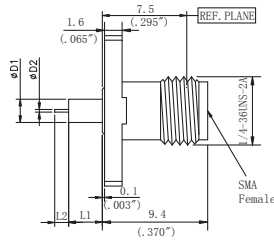

型号	WDSFP0713F01	WDSFP0813F01
ØD1	4.1mm/0.162"	4.1mm/0.162"
ØD2	1.0mm/0.004"	1.0mm/0.004"
L1	4.0mm/0.158"	3.0mm/0.118"
L2	1.5mm/0.059"	1.5mm/0.059"

型号	WDSFP0103F04	WDSFP0304F04
ØD1	2.2mm/0.087"	2.1mm/0.083"
ØD2	0.30mm/0.012"	0.64mm/0.025"
L1	3.2mm/0.126"	15.0mm/0.59"
L2	1.27mm/0.05"	3.0mm/0.118"

型号	WDSFP0103F05	WDSFP0304F05
ØD1	2.2mm/0.087"	2.1mm/0.083"
ØD2	0.30mm/0.012"	0.64mm/0.025"
L1	3.2mm/0.126"	15mm/0.59"
L2	1.27mm/0.05"	3mm/0.118"

## ■ 外形尺寸

型号	WDSFP0103-F06	WDSFP0304-F06
ØD1	2.2mm/0.087"	2.1mm/0.083"
ØD2	0.30mm/0.012"	0.64mm/0.025"
L1	3.2mm/0.126"	15mm/0.59"
L2	1.27mm/0.05"	3mm/0.118"

型号	WDSFP0103-F07	WDSFP0304-F07
ØD1	2.2mm/0.087"	2.1mm/0.083"
ØD2	0.30mm/0.012"	0.64mm/0.025"
L1	3.2mm/0.126"	15mm/0.59"
L2	1.27mm/0.05"	3mm/0.118"

型号	WDSMP0103F01
ØD1	2.2mm/0.087"
ØD2	0.30mm/0.012"
L1	3.2mm/0.126"
L2	1.27mm/0.05"