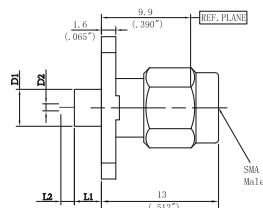

## ■ 外形尺寸

型号	WDSFP0103-F06	WDSFP0304-F06
ØD1	2.2mm/0.087"	2.1mm/0.083"
ØD2	0.30mm/0.012"	0.64mm/0.025"
L1	3.2mm/0.126"	15mm/0.59"
L2	1.27mm/0.05"	3mm/0.118"

型号	WDSFP0103-F07	WDSFP0304-F07
ØD1	2.2mm/0.087"	2.1mm/0.083"
ØD2	0.30mm/0.012"	0.64mm/0.025"
L1	3.2mm/0.126"	15mm/0.59"
L2	1.27mm/0.05"	3mm/0.118"

型号	WDSFP0713F04	WDSFP0713F04C
ØD1	4.1mm/0.162"	4.1mm/0.162"
ØD2	1.0mm/0.004"	1.0mm/0.004"
L1	4.0mm/0.158"	4.0mm/0.158"
L2	1.5mm/0.059"	1.5mm/0.059"

型号	WDSFP0813F04	WDSFP0813F04C
ØD1	4.1mm/0.162"	4.1mm/0.162"
ØD2	1.0mm/0.004"	1.0mm/0.004"
L1	3.0mm/0.118"	3.0mm/0.118"
L2	1.5mm/0.059"	1.5mm/0.059"

型号	WDSMP0713F04	WDSMP0713F04C
ØD1	4.1mm/0.162"	4.1mm/0.162"
ØD2	1.0mm/0.004"	1.0mm/0.004"
L1	4.0mm/0.158"	4.0mm/0.158"
L2	1.5mm/0.059"	1.5mm/0.059"

型号	WDSMP0713F01
ØD1	4.1mm/0.162"
ØD2	1.0mm/0.004"
L1	4.0mm/0.158"
L2	1.5mm/0.059"

型号	WDSMP0103F01
ØD1	2.2mm/0.087"
ØD2	0.30mm/0.012"
L1	3.2mm/0.126"
L2	1.27mm/0.05"