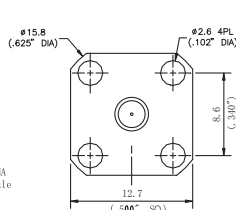

## ■ 外形尺寸

型号	WDSFP0103-F06	WDSFP0304-F06
ØD1	2.2mm/0.087"	2.1mm/0.083"
ØD2	0.30mm/0.012"	0.64mm/0.025"
L1	3.2mm/0.126"	15mm/0.59"
L2	1.27mm/0.05"	3mm/0.118"

型号	WDSFP0103-F07	WDSFP0304-F07
ØD1	2.2mm/0.087"	2.1mm/0.083"
ØD2	0.30mm/0.012"	0.64mm/0.025"
L1	3.2mm/0.126"	15mm/0.59"
L2	1.27mm/0.05"	3mm/0.118"

型号	WDSFP0713F04	WDSFP0713F04C
ØD1	4.1mm/0.162"	4.1mm/0.162"
ØD2	1.0mm/0.004"	1.0mm/0.004"
L1	4.0mm/0.158"	4.0mm/0.158"
L2	1.5mm/0.059"	1.5mm/0.059"

型号	WDSFP0813F04	WDSFP0813F04C
ØD1	4.1mm/0.162"	4.1mm/0.162"
ØD2	1.0mm/0.004"	1.0mm/0.004"
L1	3.0mm/0.118"	3.0mm/0.118"
L2	1.5mm/0.059"	1.5mm/0.059"

型号	WDSMP0713F04	WDSMP0713F04C
ØD1	4.1mm/0.162"	4.1mm/0.162"
ØD2	1.0mm/0.004"	1.0mm/0.004"
L1	4.0mm/0.158"	4.0mm/0.158"
L2	1.5mm/0.059"	1.5mm/0.059"

型号	WDSMP0713F01
ØD1	4.1mm/0.162"
ØD2	1.0mm/0.004"
L1	4.0mm/0.158"
L2	1.5mm/0.059"

型号	WDSMP0103F01
ØD1	2.2mm/0.087"
ØD2	0.30mm/0.012"
L1	3.2mm/0.126"
L2	1.27mm/0.05"