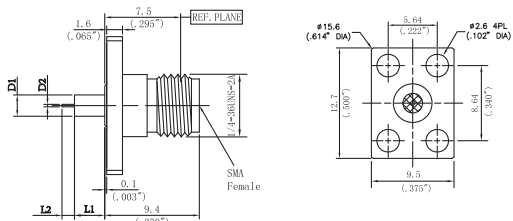

## ■ 外形尺寸

型号	WDSFP0103F01	WDSFP0304F01
ØD1	2.2mm/0.087"	2.1mm/0.083"
ØD2	0.30mm/0.012"	0.64mm/0.025"
L1	3.2mm/0.126"	15.0mm/0.59"
L2	1.27mm/0.05"	3.0mm/0.118"

型号	WDSFP0103F02	WDSFP0304F02
ØD1	2.2mm/0.087"	2.1mm/0.083"
ØD2	0.30mm/0.012"	0.64mm/0.025"
L1	3.2mm/0.126"	15.0mm/0.59"
L2	1.27mm/0.05"	3.0mm/0.118"

型号	WDSFP0103F03	WDSFP0304F03
ØD1	2.2mm/0.087"	2.1mm/0.083"
ØD2	0.30mm/0.012"	0.64mm/0.025"
L1	3.2mm/0.126"	15.0mm/0.59"
L2	1.27mm/0.05"	3.0mm/0.118"

型号	WDSFP0103F13	WDSFP0304F13
ØD1	2.2mm/0.087"	2.1mm/0.083"
ØD2	0.30mm/0.012"	0.64mm/0.025"
L1	3.2mm/0.126"	15.0mm/0.59"
L2	1.27mm/0.05"	3.0mm/0.118"

型号	WDSFP0713F01	WDSFP0813F01
ØD1	4.1mm/0.162"	4.1mm/0.162"
ØD2	1.0mm/0.004"	1.0mm/0.004"
L1	4.0mm/0.158"	3.0mm/0.118"
L2	1.5mm/0.059"	1.5mm/0.059"

型号	WDSFP0103F04	WDSFP0304F04
ØD1	2.2mm/0.087"	2.1mm/0.083"
ØD2	0.30mm/0.012"	0.64mm/0.025"
L1	3.2mm/0.126"	15.0mm/0.59"
L2	1.27mm/0.05"	3.0mm/0.118"

## ■ 外形尺寸

型号	WDSFP0103-F06	WDSFP0304-F06
ØD1	2.2mm/0.087"	2.1mm/0.083"
ØD2	0.30mm/0.012"	0.64mm/0.025"
L1	3.2mm/0.126"	15mm/0.59"
L2	1.27mm/0.05"	3mm/0.118"

型号	WDSFP0103-F07	WDSFP0304-F07
ØD1	2.2mm/0.087"	2.1mm/0.083"
ØD2	0.30mm/0.012"	0.64mm/0.025"
L1	3.2mm/0.126"	15mm/0.59"
L2	1.27mm/0.05"	3mm/0.118"