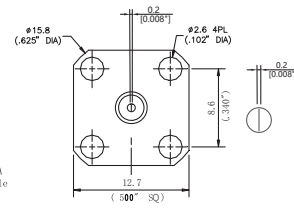

## ■ 外形尺寸

型号	WDSFP0103-F06	WDSFP0304-F06
ØD1	2.2mm/0.087"	2.1mm/0.083"
ØD2	0.30mm/0.012"	0.64mm/0.025"
L1	3.2mm/0.126"	15mm/0.59"
L2	1.27mm/0.05"	3mm/0.118"

型号	WDSFP0103-F07	WDSFP0304-F07
ØD1	2.2mm/0.087"	2.1mm/0.083"
ØD2	0.30mm/0.012"	0.64mm/0.025"
L1	3.2mm/0.126"	15mm/0.59"
L2	1.27mm/0.05"	3mm/0.118"

型号	WDSFP0713F04	WDSFP0713F04C
ØD1	4.1mm/0.162"	4.1mm/0.162"
ØD2	1.0mm/0.004"	1.0mm/0.004"
L1	4.0mm/0.158"	4.0mm/0.158"
L2	1.5mm/0.059"	1.5mm/0.059"

型号	WDSFP0813F04	WDSFP0813F04C
ØD1	4.1mm/0.162"	4.1mm/0.162"
ØD2	1.0mm/0.004"	1.0mm/0.004"
L1	3.0mm/0.118"	3.0mm/0.118"
L2	1.5mm/0.059"	1.5mm/0.059"

型号	WDSMP0713F04	WDSMP0713F04C
ØD1	4.1mm/0.162"	4.1mm/0.162"
ØD2	1.0mm/0.004"	1.0mm/0.004"
L1	4.0mm/0.158"	4.0mm/0.158"
L2	1.5mm/0.059"	1.5mm/0.059"

型号	WDSMP0713F01
ØD1	4.1mm/0.162"
ØD2	1.0mm/0.004"
L1	4.0mm/0.158"
L2	1.5mm/0.059"

型号	WDSMP0103F01
ØD1	2.2mm/0.087"
ØD2	0.30mm/0.012"
L1	3.2mm/0.126"
L2	1.27mm/0.05"