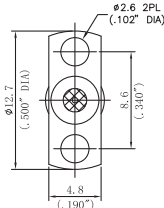

## ■ 外形尺寸

型号	WDSFP0103F01	WDSFP0304F01
ØD1	2.2mm/0.087"	2.1mm/0.083"
ØD2	0.30mm/0.012"	0.64mm/0.025"
L1	3.2mm/0.126"	15.0mm/0.59"
L2	1.27mm/0.05"	3.0mm/0.118"

型号	WDSFP0103F02	WDSFP0304F02
ØD1	2.2mm/0.087"	2.1mm/0.083"
ØD2	0.30mm/0.012"	0.64mm/0.025"
L1	3.2mm/0.126"	15.0mm/0.59"
L2	1.27mm/0.05"	3.0mm/0.118"

型号	WDSFP0713F01	WDSFP0813F01
ØD1	4.1mm/0.162"	4.1mm/0.162"
ØD2	1.0mm/0.004"	1.0mm/0.004"
L1	4.0mm/0.158"	3.0mm/0.118"
L2	1.5mm/0.059"	1.5mm/0.059"

型号	WDSFP0103F04	WDSFP0304F04
ØD1	2.2mm/0.087"	2.1mm/0.083"
ØD2	0.30mm/0.012"	0.64mm/0.025"
L1	3.2mm/0.126"	15.0mm/0.59"
L2	1.27mm/0.05"	3.0mm/0.118"

型号	WDSFP0103F05	WDSFP0304F05
ØD1	2.2mm/0.087"	2.1mm/0.083"
ØD2	0.30mm/0.012"	0.64mm/0.025"
L1	3.2mm/0.126"	15mm/0.59"
L2	1.27mm/0.05"	3mm/0.118"

## ■ 外形尺寸

型号	WDSFP0103-F06	WDSFP0304-F06
ØD1	2.2mm/0.087"	2.1mm/0.083"
ØD2	0.30mm/0.012"	0.64mm/0.025"
L1	3.2mm/0.126"	15mm/0.59"
L2	1.27mm/0.05"	3mm/0.118"

型号	WDSFP0103-F07	WDSFP0304-F07
ØD1	2.2mm/0.087"	2.1mm/0.083"
ØD2	0.30mm/0.012"	0.64mm/0.025"
L1	3.2mm/0.126"	15mm/0.59"
L2	1.27mm/0.05"	3mm/0.118"