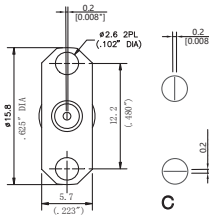

型号	WDSFP0103F05	WDSFP0304F05
ØD1	2.2mm/0.087"	2.1mm/0.083"
ØD2	0.30mm/0.012"	0.64mm/0.025"
L1	3.2mm/0.126"	15mm/0.59"
L2	1.27mm/0.05"	3mm/0.118"

## ■ 外形尺寸

型号	WDSFP0103-F06	WDSFP0304-F06
ØD1	2.2mm/0.087"	2.1mm/0.083"
ØD2	0.30mm/0.012"	0.64mm/0.025"
L1	3.2mm/0.126"	15mm/0.59"
L2	1.27mm/0.05"	3mm/0.118"

型号	WDSFP0103-F07	WDSFP0304-F07
ØD1	2.2mm/0.087"	2.1mm/0.083"
ØD2	0.30mm/0.012"	0.64mm/0.025"
L1	3.2mm/0.126"	15mm/0.59"
L2	1.27mm/0.05"	3mm/0.118"

型号	WDSFP0713F04	WDSFP0713F04C
ØD1	4.1mm/0.162"	4.1mm/0.162"
ØD2	1.0mm/0.004"	1.0mm/0.004"
L1	4.0mm/0.158"	4.0mm/0.158"
L2	1.5mm/0.059"	1.5mm/0.059"

型号	WDSFP0813F04	WDSFP0813F04C
ØD1	4.1mm/0.162"	4.1mm/0.162"
ØD2	1.0mm/0.004"	1.0mm/0.004"
L1	3.0mm/0.118"	3.0mm/0.118"
L2	1.5mm/0.059"	1.5mm/0.059"

型号	WDSMP0713F04	WDSMP0713F04C
ØD1	4.1mm/0.162"	4.1mm/0.162"
ØD2	1.0mm/0.004"	1.0mm/0.004"
L1	4.0mm/0.158"	4.0mm/0.158"
L2	1.5mm/0.059"	1.5mm/0.059"

型号	WDSMP0713F01
ØD1	4.1mm/0.162"
ØD2	1.0mm/0.004"
L1	4.0mm/0.158"
L2	1.5mm/0.059"