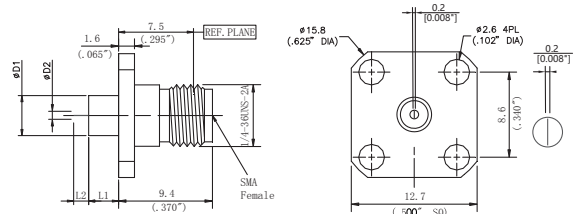

## ■ 外形尺寸

型号	WDSFP0103F01	WDSFP0304F01
ØD1	2.2mm/0.087"	2.1mm/0.083"
ØD2	0.30mm/0.012"	0.64mm/0.025"
L1	3.2mm/0.126"	15.0mm/0.59"
L2	1.27mm/0.05"	3.0mm/0.118"

型号	WDSFP0103F02	WDSFP0304F02
ØD1	2.2mm/0.087"	2.1mm/0.083"
ØD2	0.30mm/0.012"	0.64mm/0.025"
L1	3.2mm/0.126"	15.0mm/0.59"
L2	1.27mm/0.05"	3.0mm/0.118"

型号	WDSFP0103F03	WDSFP0304F03
ØD1	2.2mm/0.087"	2.1mm/0.083"
ØD2	0.30mm/0.012"	0.64mm/0.025"
L1	3.2mm/0.126"	15.0mm/0.59"
L2	1.27mm/0.05"	3.0mm/0.118"

型号	WDSFP0103F13	WDSFP0304F13
ØD1	2.2mm/0.087"	2.1mm/0.083"
ØD2	0.30mm/0.012"	0.64mm/0.025"
L1	3.2mm/0.126"	15.0mm/0.59"
L2	1.27mm/0.05"	3.0mm/0.118"

型号	WDSFP0103F05	WDSFP0304F05
ØD1	2.2mm/0.087"	2.1mm/0.083"
ØD2	0.30mm/0.012"	0.64mm/0.025"
L1	3.2mm/0.126"	15mm/0.59"
L2	1.27mm/0.05"	3mm/0.118"

## ■ 外形尺寸

型号	WDSFP0103-F06	WDSFP0304-F06
ØD1	2.2mm/0.087"	2.1mm/0.083"
ØD2	0.30mm/0.012"	0.64mm/0.025"
L1	3.2mm/0.126"	15mm/0.59"
L2	1.27mm/0.05"	3mm/0.118"

型号	WDSFP0103-F07	WDSFP0304-F07
ØD1	2.2mm/0.087"	2.1mm/0.083"
ØD2	0.30mm/0.012"	0.64mm/0.025"
L1	3.2mm/0.126"	15mm/0.59"
L2	1.27mm/0.05"	3mm/0.118"