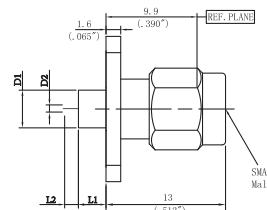

## ■ 外形尺寸

型号	WDSFP0103-F06	WDSFP0304-F06
ØD1	2.2mm/0.087"	2.1mm/0.083"
ØD2	0.30mm/0.012"	0.64mm/0.025"
L1	3.2mm/0.126"	15mm/0.59"
L2	1.27mm/0.05"	3mm/0.118"

型号	WDSFP0103-F07	WDSFP0304-F07
ØD1	2.2mm/0.087"	2.1mm/0.083"
ØD2	0.30mm/0.012"	0.64mm/0.025"
L1	3.2mm/0.126"	15mm/0.59"
L2	1.27mm/0.05"	3mm/0.118"

型号	WDSFP0713F04	WDSFP0713F04C
ØD1	4.1mm/0.162"	4.1mm/0.162"
ØD2	1.0mm/0.004"	1.0mm/0.004"
L1	4.0mm/0.158"	4.0mm/0.158"
L2	1.5mm/0.059"	1.5mm/0.059"

型号	WDSFP0813F04	WDSFP0813F04C
ØD1	4.1mm/0.162"	4.1mm/0.162"
ØD2	1.0mm/0.004"	1.0mm/0.004"
L1	3.0mm/0.118"	3.0mm/0.118"
L2	1.5mm/0.059"	1.5mm/0.059"

型号	WDSMP0713F04	WDSMP0713F04C
ØD1	4.1mm/0.162"	4.1mm/0.162"
ØD2	1.0mm/0.004"	1.0mm/0.004"
L1	4.0mm/0.158"	4.0mm/0.158"
L2	1.5mm/0.059"	1.5mm/0.059"

型号	WDSMP0713F01
ØD1	4.1mm/0.162"
ØD2	1.0mm/0.004"
L1	4.0mm/0.158"
L2	1.5mm/0.059"

型号	WDSMP0103F01
ØD1	2.2mm/0.087"
ØD2	0.30mm/0.012"
L1	3.2mm/0.126"
L2	1.27mm/0.05"