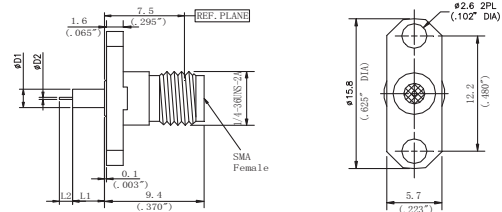

## ■ 外形尺寸

型号	WDSFP0103F01	WDSFP0304F01
ØD1	2.2mm/0.087"	2.1mm/0.083"
ØD2	0.30mm/0.012"	0.64mm/0.025"
L1	3.2mm/0.126"	15.0mm/0.59"
L2	1.27mm/0.05"	3.0mm/0.118"

型号	WDSFP0103F02	WDSFP0304F02
ØD1	2.2mm/0.087"	2.1mm/0.083"
ØD2	0.30mm/0.012"	0.64mm/0.025"
L1	3.2mm/0.126"	15.0mm/0.59"
L2	1.27mm/0.05"	3.0mm/0.118"

型号	WDSFP0103F03	WDSFP0304F03
ØD1	2.2mm/0.087"	2.1mm/0.083"
ØD2	0.30mm/0.012"	0.64mm/0.025"
L1	3.2mm/0.126"	15.0mm/0.59"
L2	1.27mm/0.05"	3.0mm/0.118"

型号	WDSFP0103F13	WDSFP0304F13
ØD1	2.2mm/0.087"	2.1mm/0.083"
ØD2	0.30mm/0.012"	0.64mm/0.025"
L1	3.2mm/0.126"	15.0mm/0.59"
L2	1.27mm/0.05"	3.0mm/0.118"

型号	WDSFP0713F01	WDSFP0813F01
ØD1	4.1mm/0.162"	4.1mm/0.162"
ØD2	1.0mm/0.004"	1.0mm/0.004"
L1	4.0mm/0.158"	3.0mm/0.118"
L2	1.5mm/0.059"	1.5mm/0.059"

型号	WDSFP0103F04	WDSFP0304F04
ØD1	2.2mm/0.087"	2.1mm/0.083"
ØD2	0.30mm/0.012"	0.64mm/0.025"
L1	3.2mm/0.126"	15.0mm/0.59"
L2	1.27mm/0.05"	3.0mm/0.118"

## ■ 外形尺寸

型号	WDSFP0103-F06	WDSFP0304-F06
ØD1	2.2mm/0.087"	2.1mm/0.083"
ØD2	0.30mm/0.012"	0.64mm/0.025"
L1	3.2mm/0.126"	15mm/0.59"
L2	1.27mm/0.05"	3mm/0.118"

型号	WDSFP0103-F07	WDSFP0304-F07
ØD1	2.2mm/0.087"	2.1mm/0.083"
ØD2	0.30mm/0.012"	0.64mm/0.025"
L1	3.2mm/0.126"	15mm/0.59"
L2	1.27mm/0.05"	3mm/0.118"