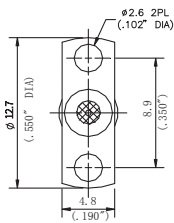

## ■ 外形尺寸

型号	WDSFP0103F01	WDSFP0304F01
ØD1	2.2mm/0.087"	2.1mm/0.083"
ØD2	0.30mm/0.012"	0.64mm/0.025"
L1	3.2mm/0.126"	15.0mm/0.59"
L2	1.27mm/0.05"	3.0mm/0.118"

型号	WDSFP0103F02	WDSFP0304F02
ØD1	2.2mm/0.087"	2.1mm/0.083"
ØD2	0.30mm/0.012"	0.64mm/0.025"
L1	3.2mm/0.126"	15.0mm/0.59"
L2	1.27mm/0.05"	3.0mm/0.118"

型号	WDSFP0713F01	WDSFP0813F01
ØD1	4.1mm/0.162"	4.1mm/0.162"
ØD2	1.0mm/0.004"	1.0mm/0.004"
L1	4.0mm/0.158"	3.0mm/0.118"
L2	1.5mm/0.059"	1.5mm/0.059"

型号	WDSFP0103F04	WDSFP0304F04
ØD1	2.2mm/0.087"	2.1mm/0.083"
ØD2	0.30mm/0.012"	0.64mm/0.025"
L1	3.2mm/0.126"	15.0mm/0.59"
L2	1.27mm/0.05"	3.0mm/0.118"

型号	WDSFP0103F05	WDSFP0304F05
ØD1	2.2mm/0.087"	2.1mm/0.083"
ØD2	0.30mm/0.012"	0.64mm/0.025"
L1	3.2mm/0.126"	15mm/0.59"
L2	1.27mm/0.05"	3mm/0.118"

## ■ 外形尺寸

型号	WDSFP0103-F06	WDSFP0304-F06
ØD1	2.2mm/0.087"	2.1mm/0.083"
ØD2	0.30mm/0.012"	0.64mm/0.025"
L1	3.2mm/0.126"	15mm/0.59"
L2	1.27mm/0.05"	3mm/0.118"

型号	WDSFP0103-F07	WDSFP0304-F07
ØD1	2.2mm/0.087"	2.1mm/0.083"
ØD2	0.30mm/0.012"	0.64mm/0.025"
L1	3.2mm/0.126"	15mm/0.59"
L2	1.27mm/0.05"	3mm/0.118"