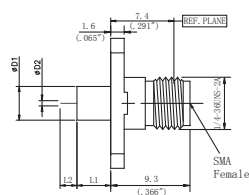

型号	WDSFP0713F01	WDSFP0813F01
ØD1	4.1mm/0.162"	4.1mm/0.162"
ØD2	1.0mm/0.004"	1.0mm/0.004"
L1	4.0mm/0.158"	3.0mm/0.118"
L2	1.5mm/0.059"	1.5mm/0.059"

型号	WDSFP0103F04	WDSFP0304F04
ØD1	2.2mm/0.087"	2.1mm/0.083"
ØD2	0.30mm/0.012"	0.64mm/0.025"
L1	3.2mm/0.126"	15.0mm/0.59"
L2	1.27mm/0.05"	3.0mm/0.118"

型号	WDSFP0103F05	WDSFP0304F05
ØD1	2.2mm/0.087"	2.1mm/0.083"
ØD2	0.30mm/0.012"	0.64mm/0.025"
L1	3.2mm/0.126"	15mm/0.59"
L2	1.27mm/0.05"	3mm/0.118"

## ■ 外形尺寸

型号	WDSFP0103-F06	WDSFP0304-F06
ØD1	2.2mm/0.087"	2.1mm/0.083"
ØD2	0.30mm/0.012"	0.64mm/0.025"
L1	3.2mm/0.126"	15mm/0.59"
L2	1.27mm/0.05"	3mm/0.118"

型号	WDSFP0103-F07	WDSFP0304-F07
ØD1	2.2mm/0.087"	2.1mm/0.083"
ØD2	0.30mm/0.012"	0.64mm/0.025"
L1	3.2mm/0.126"	15mm/0.59"
L2	1.27mm/0.05"	3mm/0.118"

型号	WDSFP0713F04	WDSFP0713F04C
ØD1	4.1mm/0.162"	4.1mm/0.162"
ØD2	1.0mm/0.004"	1.0mm/0.004"
L1	4.0mm/0.158"	4.0mm/0.158"
L2	1.5mm/0.059"	1.5mm/0.059"

型号	WDSFP0813F04	WDSFP0813F04C
ØD1	4.1mm/0.162"	4.1mm/0.162"
ØD2	1.0mm/0.004"	1.0mm/0.004"
L1	3.0mm/0.118"	3.0mm/0.118"
L2	1.5mm/0.059"	1.5mm/0.059"