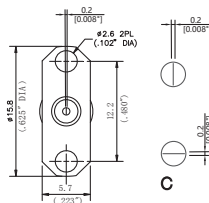

型号	WDSFP0713F01	WDSFP0813F01
ØD1	4.1mm/0.162"	4.1mm/0.162"
ØD2	1.0mm/0.004"	1.0mm/0.004"
L1	4.0mm/0.158"	3.0mm/0.118"
L2	1.5mm/0.059"	1.5mm/0.059"

型号	WDSFP0103F04	WDSFP0304F04
ØD1	2.2mm/0.087"	2.1mm/0.083"
ØD2	0.30mm/0.012"	0.64mm/0.025"
L1	3.2mm/0.126"	15.0mm/0.59"
L2	1.27mm/0.05"	3.0mm/0.118"

型号	WDSFP0103F05	WDSFP0304F05
ØD1	2.2mm/0.087"	2.1mm/0.083"
ØD2	0.30mm/0.012"	0.64mm/0.025"
L1	3.2mm/0.126"	15mm/0.59"
L2	1.27mm/0.05"	3mm/0.118"

## ■ 外形尺寸

型号	WDSFP0103-F06	WDSFP0304-F06
ØD1	2.2mm/0.087"	2.1mm/0.083"
ØD2	0.30mm/0.012"	0.64mm/0.025"
L1	3.2mm/0.126"	15mm/0.59"
L2	1.27mm/0.05"	3mm/0.118"

型号	WDSFP0103-F07	WDSFP0304-F07
ØD1	2.2mm/0.087"	2.1mm/0.083"
ØD2	0.30mm/0.012"	0.64mm/0.025"
L1	3.2mm/0.126"	15mm/0.59"
L2	1.27mm/0.05"	3mm/0.118"

型号	WDSFP0713F04	WDSFP0713F04C
ØD1	4.1mm/0.162"	4.1mm/0.162"
ØD2	1.0mm/0.004"	1.0mm/0.004"
L1	4.0mm/0.158"	4.0mm/0.158"
L2	1.5mm/0.059"	1.5mm/0.059"

型号	WDSFP0813F04	WDSFP0813F04C
ØD1	4.1mm/0.162"	4.1mm/0.162"
ØD2	1.0mm/0.004"	1.0mm/0.004"
L1	3.0mm/0.118"	3.0mm/0.118"
L2	1.5mm/0.059"	1.5mm/0.059"