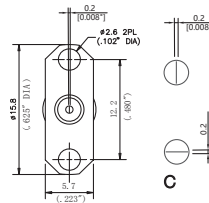

型号	WDSFP0103F05	WDSFP0304F05
ØD1	2.2mm/0.087"	2.1mm/0.083"
ØD2	0.30mm/0.012"	0.64mm/0.025"
L1	3.2mm/0.126"	15mm/0.59"
L2	1.27mm/0.05"	3mm/0.118"

## ■ 外形尺寸

型号	WDSFP0103-F06	WDSFP0304-F06
ØD1	2.2mm/0.087"	2.1mm/0.083"
ØD2	0.30mm/0.012"	0.64mm/0.025"
L1	3.2mm/0.126"	15mm/0.59"
L2	1.27mm/0.05"	3mm/0.118"

型号	WDSFP0103-F07	WDSFP0304-F07
ØD1	2.2mm/0.087"	2.1mm/0.083"
ØD2	0.30mm/0.012"	0.64mm/0.025"
L1	3.2mm/0.126"	15mm/0.59"
L2	1.27mm/0.05"	3mm/0.118"

型号	WDSFP0713F04	WDSFP0713F04C
ØD1	4.1mm/0.162"	4.1mm/0.162"
ØD2	1.0mm/0.004"	1.0mm/0.004"
L1	4.0mm/0.158"	4.0mm/0.158"
L2	1.5mm/0.059"	1.5mm/0.059"

型号	WDSFP0813F04	WDSFP0813F04C
ØD1	4.1mm/0.162"	4.1mm/0.162"
ØD2	1.0mm/0.004"	1.0mm/0.004"
L1	3.0mm/0.118"	3.0mm/0.118"
L2	1.5mm/0.059"	1.5mm/0.059"

型号	WDSMP0713F04	WDSMP0713F04C
ØD1	4.1mm/0.162"	4.1mm/0.162"
ØD2	1.0mm/0.004"	1.0mm/0.004"
L1	4.0mm/0.158"	4.0mm/0.158"
L2	1.5mm/0.059"	1.5mm/0.059"

型号	WDSMP0713F01
ØD1	4.1mm/0.162"
ØD2	1.0mm/0.004"
L1	4.0mm/0.158"
L2	1.5mm/0.059"