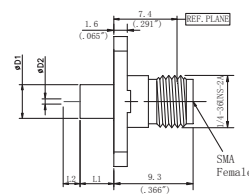

## ■ 外形尺寸

型号	WDSFP0103-F06	WDSFP0304-F06
ØD1	2.2mm/0.087"	2.1mm/0.083"
ØD2	0.30mm/0.012"	0.64mm/0.025"
L1	3.2mm/0.126"	15mm/0.59"
L2	1.27mm/0.05"	3mm/0.118"

型号	WDSFP0103-F07	WDSFP0304-F07
ØD1	2.2mm/0.087"	2.1mm/0.083"
ØD2	0.30mm/0.012"	0.64mm/0.025"
L1	3.2mm/0.126"	15mm/0.59"
L2	1.27mm/0.05"	3mm/0.118"

型号	WDSFP0713F04	WDSFP0713F04C
ØD1	4.1mm/0.162"	4.1mm/0.162"
ØD2	1.0mm/0.004"	1.0mm/0.004"
L1	4.0mm/0.158"	4.0mm/0.158"
L2	1.5mm/0.059"	1.5mm/0.059"

型号	WDSFP0813F04	WDSFP0813F04C
ØD1	4.1mm/0.162"	4.1mm/0.162"
ØD2	1.0mm/0.004"	1.0mm/0.004"
L1	3.0mm/0.118"	3.0mm/0.118"
L2	1.5mm/0.059"	1.5mm/0.059"

型号	WDSMP0713F04	WDSMP0713F04C
ØD1	4.1mm/0.162"	4.1mm/0.162"
ØD2	1.0mm/0.004"	1.0mm/0.004"
L1	4.0mm/0.158"	4.0mm/0.158"
L2	1.5mm/0.059"	1.5mm/0.059"

型号	WDSMP0713F01
ØD1	4.1mm/0.162"
ØD2	1.0mm/0.004"
L1	4.0mm/0.158"
L2	1.5mm/0.059"

型号	WDSMP0103F01
ØD1	2.2mm/0.087"
ØD2	0.30mm/0.012"
L1	3.2mm/0.126"
L2	1.27mm/0.05"