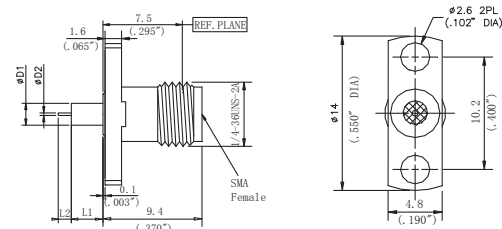

## ■ 外形尺寸

型号	WDSFP0103F01	WDSFP0304F01
ØD1	2.2mm/0.087"	2.1mm/0.083"
ØD2	0.30mm/0.012"	0.64mm/0.025"
L1	3.2mm/0.126"	15.0mm/0.59"
L2	1.27mm/0.05"	3.0mm/0.118"

型号	WDSFP0103F02	WDSFP0304F02
ØD1	2.2mm/0.087"	2.1mm/0.083"
ØD2	0.30mm/0.012"	0.64mm/0.025"
L1	3.2mm/0.126"	15.0mm/0.59"
L2	1.27mm/0.05"	3.0mm/0.118"

型号	WDSFP0103F03	WDSFP0304F03
ØD1	2.2mm/0.087"	2.1mm/0.083"
ØD2	0.30mm/0.012"	0.64mm/0.025"
L1	3.2mm/0.126"	15.0mm/0.59"
L2	1.27mm/0.05"	3.0mm/0.118"

型号	WDSFP0103F13	WDSFP0304F13
ØD1	2.2mm/0.087"	2.1mm/0.083"
ØD2	0.30mm/0.012"	0.64mm/0.025"
L1	3.2mm/0.126"	15.0mm/0.59"
L2	1.27mm/0.05"	3.0mm/0.118"

型号	WDSFP0713F01	WDSFP0813F01
ØD1	4.1mm/0.162"	4.1mm/0.162"
ØD2	1.0mm/0.004"	1.0mm/0.004"
L1	4.0mm/0.158"	3.0mm/0.118"
L2	1.5mm/0.059"	1.5mm/0.059"

型号	WDSFP0103F04	WDSFP0304F04
ØD1	2.2mm/0.087"	2.1mm/0.083"
ØD2	0.30mm/0.012"	0.64mm/0.025"
L1	3.2mm/0.126"	15.0mm/0.59"
L2	1.27mm/0.05"	3.0mm/0.118"

## ■ 外形尺寸

型号	WDSFP0103-F06	WDSFP0304-F06
ØD1	2.2mm/0.087"	2.1mm/0.083"
ØD2	0.30mm/0.012"	0.64mm/0.025"
L1	3.2mm/0.126"	15mm/0.59"
L2	1.27mm/0.05"	3mm/0.118"

型号	WDSFP0103-F07	WDSFP0304-F07
ØD1	2.2mm/0.087"	2.1mm/0.083"
ØD2	0.30mm/0.012"	0.64mm/0.025"
L1	3.2mm/0.126"	15mm/0.59"
L2	1.27mm/0.05"	3mm/0.118"