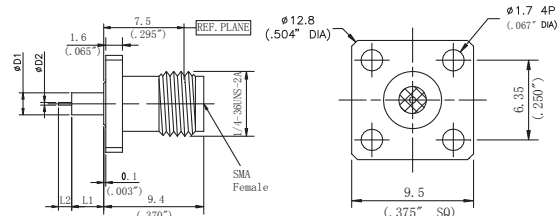

## ■ 外形尺寸

型号	WDSFP0103F01	WDSFP0304F01
ØD1	2.2mm/0.087"	2.1mm/0.083"
ØD2	0.30mm/0.012"	0.64mm/0.025"
L1	3.2mm/0.126"	15.0mm/0.59"
L2	1.27mm/0.05"	3.0mm/0.118"

型号	WDSFP0103F02	WDSFP0304F02
ØD1	2.2mm/0.087"	2.1mm/0.083"
ØD2	0.30mm/0.012"	0.64mm/0.025"
L1	3.2mm/0.126"	15.0mm/0.59"
L2	1.27mm/0.05"	3.0mm/0.118"

型号	WDSFP0103F03	WDSFP0304F03
ØD1	2.2mm/0.087"	2.1mm/0.083"
ØD2	0.30mm/0.012"	0.64mm/0.025"
L1	3.2mm/0.126"	15.0mm/0.59"
L2	1.27mm/0.05"	3.0mm/0.118"

型号	WDSFP0103F13	WDSFP0304F13
ØD1	2.2mm/0.087"	2.1mm/0.083"
ØD2	0.30mm/0.012"	0.64mm/0.025"
L1	3.2mm/0.126"	15.0mm/0.59"
L2	1.27mm/0.05"	3.0mm/0.118"

型号	WDSFP0713F01	WDSFP0813F01
ØD1	4.1mm/0.162"	4.1mm/0.162"
ØD2	1.0mm/0.004"	1.0mm/0.004"
L1	4.0mm/0.158"	3.0mm/0.118"
L2	1.5mm/0.059"	1.5mm/0.059"

型号	WDSFP0103F04	WDSFP0304F04
ØD1	2.2mm/0.087"	2.1mm/0.083"
ØD2	0.30mm/0.012"	0.64mm/0.025"
L1	3.2mm/0.126"	15.0mm/0.59"
L2	1.27mm/0.05"	3.0mm/0.118"

## ■ 外形尺寸

型号	WDSFP0103-F06	WDSFP0304-F06
ØD1	2.2mm/0.087"	2.1mm/0.083"
ØD2	0.30mm/0.012"	0.64mm/0.025"
L1	3.2mm/0.126"	15mm/0.59"
L2	1.27mm/0.05"	3mm/0.118"

型号	WDSFP0103-F07	WDSFP0304-F07
ØD1	2.2mm/0.087"	2.1mm/0.083"
ØD2	0.30mm/0.012"	0.64mm/0.025"
L1	3.2mm/0.126"	15mm/0.59"
L2	1.27mm/0.05"	3mm/0.118"