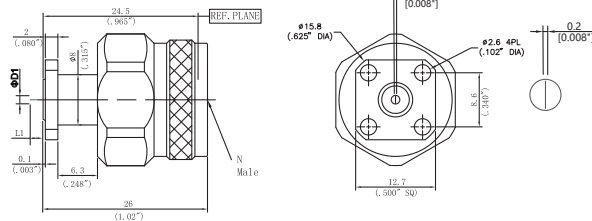

■ 外形尺寸

型号	WDNFT15F01
ØD1	1.50mm/0.059"
L1	2.0mm/0.079"

型号	WDNFT15F09
ØD1	1.50mm/0.059"
L1	2.0mm/0.079"

型号	WDNFT15F10
ØD1	1.50mm/0.059"
L1	2.0mm/0.079"

型号	WDNMT15F01
ØD1	1.50mm/0.059"
L1	2.0mm/0.079"

型号	WDNMT15F09
ØD1	1.50mm/0.059"
L1	2.0mm/0.079"

型号	WDNMT15F10
ØD1	1.50mm/0.059"
L1	2.0mm/0.079"