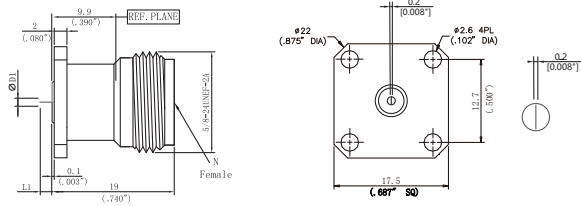

■ 外形尺寸

型号	WDNFT15F01
ØD1	1.50mm/0.059"
L1	2.0mm/0.079"

型号	WDNFT15F09
ØD1	1.50mm/0.059"
L1	2.0mm/0.079"

型号	WDNFT15F10
ØD1	1.50mm/0.059"
L1	2.0mm/0.079"

型号	WDNMT15F01
ØD1	1.50mm/0.059"
L1	2.0mm/0.079"

型号	WDNMT15F09
ØD1	1.50mm/0.059"
L1	2.0mm/0.079"

型号	WDNMT15F10
ØD1	1.50mm/0.059"
L1	2.0mm/0.079"