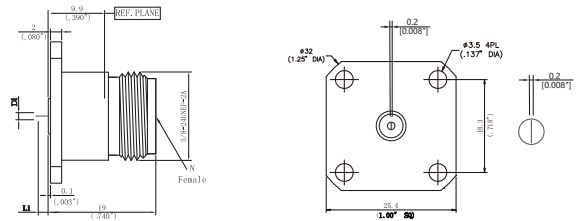

■ 外形尺寸

型号	WDNFT15F01
ØD1	1.50mm/0.059"
L1	2.0mm/0.079"

型号	WDNFT15F09
ØD1	1.50mm/0.059"
L1	2.0mm/0.079"

型号	WDNFT15F10
ØD1	1.50mm/0.059"
L1	2.0mm/0.079"

型号	WDNMT15F01
ØD1	1.50mm/0.059"
L1	2.0mm/0.079"

型号	WDNMT15F09
ØD1	1.50mm/0.059"
L1	2.0mm/0.079"

型号	WDNMT15F10
ØD1	1.50mm/0.059"
L1	2.0mm/0.079"