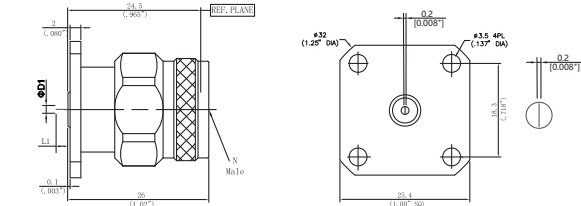

■ 外形尺寸

型号	WDNFT15F01
ØD1	1.50mm/0.059"
L1	2.0mm/0.079"

型号	WDNFT15F09
ØD1	1.50mm/0.059"
L1	2.0mm/0.079"

型号	WDNFT15F10
ØD1	1.50mm/0.059"
L1	2.0mm/0.079"

型号	WDNMT15F01
ØD1	1.50mm/0.059"
L1	2.0mm/0.079"

型号	WDNMT15F09
ØD1	1.50mm/0.059"
L1	2.0mm/0.079"

型号	WDNMT15F10
ØD1	1.50mm/0.059"
L1	2.0mm/0.079"