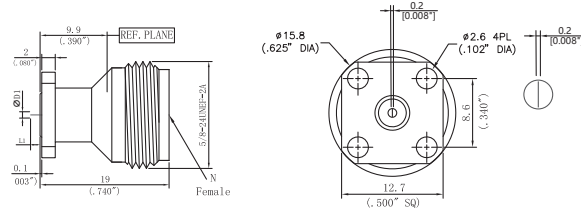

■ 外形尺寸

型号	WDNFT15F01
ØD1	1.50mm/0.059"
L1	2.0mm/0.079"

型号	WDNFT15F09
ØD1	1.50mm/0.059"
L1	2.0mm/0.079"

型号	WDNFT15F10
ØD1	1.50mm/0.059"
L1	2.0mm/0.079"

型号	WDNMT15F01
ØD1	1.50mm/0.059"
L1	2.0mm/0.079"

型号	WDNMT15F09
ØD1	1.50mm/0.059"
L1	2.0mm/0.079"

型号	WDNMT15F10
ØD1	1.50mm/0.059"
L1	2.0mm/0.079"