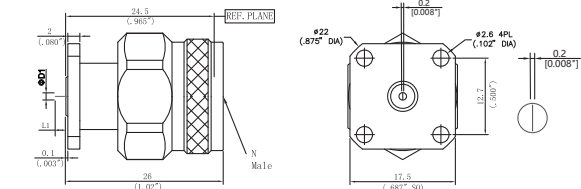

■ 外形尺寸

型号	WDNFT15F01
ØD1	1.50mm/0.059"
L1	2.0mm/0.079"

型号	WDNFT15F09
ØD1	1.50mm/0.059"
L1	2.0mm/0.079"

型号	WDNFT15F10
ØD1	1.50mm/0.059"
L1	2.0mm/0.079"

型号	WDNMT15F01
ØD1	1.50mm/0.059"
L1	2.0mm/0.079"

型号	WDNMT15F09
ØD1	1.50mm/0.059"
L1	2.0mm/0.079"

型号	WDNMT15F10
ØD1	1.50mm/0.059"
L1	2.0mm/0.079"