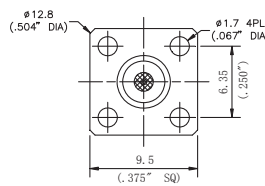

■ 外形尺寸

型号	WDKFM0403F01	WDKFM0503F01
ØD1	4.0mm/0.158"	4.0mm/0.158"
ØD2	0.3mm/0.012"	0.3mm/0.012"
L1	1.4mm/0.055"	3.0mm/0.118"
L2	1.5mm/0.059"	1.5mm/0.059"

型号	WDKFM0403F02	WDKFM0503F02
ØD1	4.0mm/0.158"	4.0mm/0.158"
ØD2	0.3mm/0.012"	0.3mm/0.012"
L1	1.4mm/0.055"	3.0mm/0.118"
L2	1.5mm/0.059"	1.5mm/0.059"

型号	WDKFM0403F04	WDKFM0503F04
ØD1	4.0mm/0.158"	4.0mm/0.158"
ØD2	0.3mm/0.012"	0.3mm/0.012"
L1	1.4mm/0.055"	3.0mm/0.118"
L2	1.5mm/0.059"	1.5mm/0.059"

型号	WDKFM0403F05	WDKFM0503F05
ØD1	4.0mm/0.158"	4.0mm/0.158"
ØD2	0.3mm/0.012"	0.3mm/0.012"
L1	1.4mm/0.055"	3.0mm/0.118"
L2	1.5mm/0.059"	1.5mm/0.059"

型号	WDKFM0403F06	WDKFM0503F06
ØD1	4.0mm/0.158"	4.0mm/0.158"
ØD2	0.3mm/0.012"	0.3mm/0.012"
L1	1.4mm/0.055"	3.0mm/0.118"
L2	1.5mm/0.059"	1.5mm/0.059"

型号	WDKFM0403F07	WDKFM0503F07
ØD1	4.0mm/0.158"	4.0mm/0.158"
ØD2	0.3mm/0.012"	0.3mm/0.012"
L1	1.4mm/0.055"	3.0mm/0.118"
L2	1.5mm/0.059"	1.5mm/0.059"