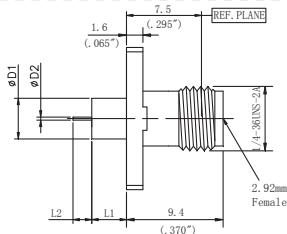

■ 外形尺寸

型号	WDKFM0403F01	WDKFM0503F01
ØD1	4.0mm/0.158"	4.0mm/0.158"
ØD2	0.3mm/0.012"	0.3mm/0.012"
L1	1.4mm/0.055"	3.0mm/0.118"
L2	1.5mm/0.059"	1.5mm/0.059"

型号	WDKFM0403F02	WDKFM0503F02
ØD1	4.0mm/0.158"	4.0mm/0.158"
ØD2	0.3mm/0.012"	0.3mm/0.012"
L1	1.4mm/0.055"	3.0mm/0.118"
L2	1.5mm/0.059"	1.5mm/0.059"

型号	WDKFM0403F04	WDKFM0503F04
ØD1	4.0mm/0.158"	4.0mm/0.158"
ØD2	0.3mm/0.012"	0.3mm/0.012"
L1	1.4mm/0.055"	3.0mm/0.118"
L2	1.5mm/0.059"	1.5mm/0.059"

型号	WDKFM0403F05	WDKFM0503F05
ØD1	4.0mm/0.158"	4.0mm/0.158"
ØD2	0.3mm/0.012"	0.3mm/0.012"
L1	1.4mm/0.055"	3.0mm/0.118"
L2	1.5mm/0.059"	1.5mm/0.059"

型号	WDKFM0403F06	WDKFM0503F06
ØD1	4.0mm/0.158"	4.0mm/0.158"
ØD2	0.3mm/0.012"	0.3mm/0.012"
L1	1.4mm/0.055"	3.0mm/0.118"
L2	1.5mm/0.059"	1.5mm/0.059"

型号	WDKFM0403F07	WDKFM0503F07
ØD1	4.0mm/0.158"	4.0mm/0.158"
ØD2	0.3mm/0.012"	0.3mm/0.012"
L1	1.4mm/0.055"	3.0mm/0.118"
L2	1.5mm/0.059"	1.5mm/0.059"