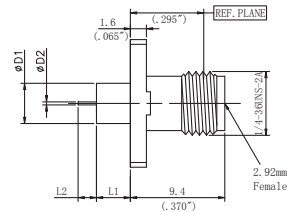

■ 外形尺寸

型号	WDKFM0403F01	WDKFM0503F01
ØD1	4.0mm/0.158"	4.0mm/0.158"
ØD2	0.3mm/0.012"	0.3mm/0.012"
L1	1.4mm/0.055"	3.0mm/0.118"
L2	1.5mm/0.059"	1.5mm/0.059"

型号	WDKFM0403F02	WDKFM0503F02
ØD1	4.0mm/0.158"	4.0mm/0.158"
ØD2	0.3mm/0.012"	0.3mm/0.012"
L1	1.4mm/0.055"	3.0mm/0.118"
L2	1.5mm/0.059"	1.5mm/0.059"

型号	WDKFM0403F04	WDKFM0503F04
ØD1	4.0mm/0.158"	4.0mm/0.158"
ØD2	0.3mm/0.012"	0.3mm/0.012"
L1	1.4mm/0.055"	3.0mm/0.118"
L2	1.5mm/0.059"	1.5mm/0.059"

型号	WDKFM0403F05	WDKFM0503F05
ØD1	4.0mm/0.158"	4.0mm/0.158"
ØD2	0.3mm/0.012"	0.3mm/0.012"
L1	1.4mm/0.055"	3.0mm/0.118"
L2	1.5mm/0.059"	1.5mm/0.059"

型号	WDKFM0403F06	WDKFM0503F06
ØD1	4.0mm/0.158"	4.0mm/0.158"
ØD2	0.3mm/0.012"	0.3mm/0.012"
L1	1.4mm/0.055"	3.0mm/0.118"
L2	1.5mm/0.059"	1.5mm/0.059"

型号	WDKFM0403F07	WDKFM0503F07
ØD1	4.0mm/0.158"	4.0mm/0.158"
ØD2	0.3mm/0.012"	0.3mm/0.012"
L1	1.4mm/0.055"	3.0mm/0.118"
L2	1.5mm/0.059"	1.5mm/0.059"