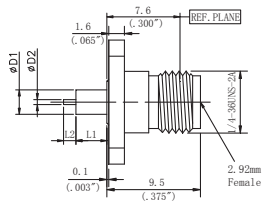

■ 外形尺寸

型号	WDKFM0403F01	WDKFM0503F01
ØD1	4.0mm/0.158"	4.0mm/0.158"
ØD2	0.3mm/0.012"	0.3mm/0.012"
L1	1.4mm/0.055"	3.0mm/0.118"
L2	1.5mm/0.059"	1.5mm/0.059"

型号	WDKFM0403F02	WDKFM0503F02
ØD1	4.0mm/0.158"	4.0mm/0.158"
ØD2	0.3mm/0.012"	0.3mm/0.012"
L1	1.4mm/0.055"	3.0mm/0.118"
L2	1.5mm/0.059"	1.5mm/0.059"

型号	WDKFM0403F04	WDKFM0503F04
ØD1	4.0mm/0.158"	4.0mm/0.158"
ØD2	0.3mm/0.012"	0.3mm/0.012"
L1	1.4mm/0.055"	3.0mm/0.118"
L2	1.5mm/0.059"	1.5mm/0.059"

型号	WDKFM0403F05	WDKFM0503F05
ØD1	4.0mm/0.158"	4.0mm/0.158"
ØD2	0.3mm/0.012"	0.3mm/0.012"
L1	1.4mm/0.055"	3.0mm/0.118"
L2	1.5mm/0.059"	1.5mm/0.059"

型号	WDKFM0403F06	WDKFM0503F06
ØD1	4.0mm/0.158"	4.0mm/0.158"
ØD2	0.3mm/0.012"	0.3mm/0.012"
L1	1.4mm/0.055"	3.0mm/0.118"
L2	1.5mm/0.059"	1.5mm/0.059"

型号	WDKFM0403F07	WDKFM0503F07
ØD1	4.0mm/0.158"	4.0mm/0.158"
ØD2	0.3mm/0.012"	0.3mm/0.012"
L1	1.4mm/0.055"	3.0mm/0.118"
L2	1.5mm/0.059"	1.5mm/0.059"