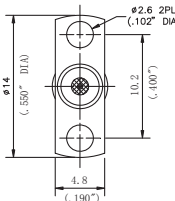

■ 外形尺寸

型号	WDKFM0403F01	WDKFM0503F01
ØD1	4.0mm/0.158"	4.0mm/0.158"
ØD2	0.3mm/0.012"	0.3mm/0.012"
L1	1.4mm/0.055"	3.0mm/0.118"
L2	1.5mm/0.059"	1.5mm/0.059"

型号	WDKFM0403F02	WDKFM0503F02
ØD1	4.0mm/0.158"	4.0mm/0.158"
ØD2	0.3mm/0.012"	0.3mm/0.012"
L1	1.4mm/0.055"	3.0mm/0.118"
L2	1.5mm/0.059"	1.5mm/0.059"

型号	WDKFM0403F04	WDKFM0503F04
ØD1	4.0mm/0.158"	4.0mm/0.158"
ØD2	0.3mm/0.012"	0.3mm/0.012"
L1	1.4mm/0.055"	3.0mm/0.118"
L2	1.5mm/0.059"	1.5mm/0.059"

型号	WDKFM0403F05	WDKFM0503F05
ØD1	4.0mm/0.158"	4.0mm/0.158"
ØD2	0.3mm/0.012"	0.3mm/0.012"
L1	1.4mm/0.055"	3.0mm/0.118"
L2	1.5mm/0.059"	1.5mm/0.059"

型号	WDKFM0403F06	WDKFM0503F06
ØD1	4.0mm/0.158"	4.0mm/0.158"
ØD2	0.3mm/0.012"	0.3mm/0.012"
L1	1.4mm/0.055"	3.0mm/0.118"
L2	1.5mm/0.059"	1.5mm/0.059"

型号	WDKFM0403F07	WDKFM0503F07
ØD1	4.0mm/0.158"	4.0mm/0.158"
ØD2	0.3mm/0.012"	0.3mm/0.012"
L1	1.4mm/0.055"	3.0mm/0.118"
L2	1.5mm/0.059"	1.5mm/0.059"