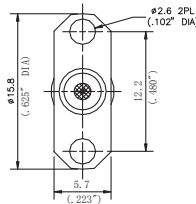

■ 外形尺寸

型号	WDKFM0403F01	WDKFM0503F01
ØD1	4.0mm/0.158"	4.0mm/0.158"
ØD2	0.3mm/0.012"	0.3mm/0.012"
L1	1.4mm/0.055"	3.0mm/0.118"
L2	1.5mm/0.059"	1.5mm/0.059"

型号	WDKFM0403F02	WDKFM0503F02
ØD1	4.0mm/0.158"	4.0mm/0.158"
ØD2	0.3mm/0.012"	0.3mm/0.012"
L1	1.4mm/0.055"	3.0mm/0.118"
L2	1.5mm/0.059"	1.5mm/0.059"

型号	WDKFM0403F04	WDKFM0503F04
ØD1	4.0mm/0.158"	4.0mm/0.158"
ØD2	0.3mm/0.012"	0.3mm/0.012"
L1	1.4mm/0.055"	3.0mm/0.118"
L2	1.5mm/0.059"	1.5mm/0.059"

型号	WDKFM0403F05	WDKFM0503F05
ØD1	4.0mm/0.158"	4.0mm/0.158"
ØD2	0.3mm/0.012"	0.3mm/0.012"
L1	1.4mm/0.055"	3.0mm/0.118"
L2	1.5mm/0.059"	1.5mm/0.059"

型号	WDKFM0403F06	WDKFM0503F06
ØD1	4.0mm/0.158"	4.0mm/0.158"
ØD2	0.3mm/0.012"	0.3mm/0.012"
L1	1.4mm/0.055"	3.0mm/0.118"
L2	1.5mm/0.059"	1.5mm/0.059"

型号	WDKFM0403F07	WDKFM0503F07
ØD1	4.0mm/0.158"	4.0mm/0.158"
ØD2	0.3mm/0.012"	0.3mm/0.012"
L1	1.4mm/0.055"	3.0mm/0.118"
L2	1.5mm/0.059"	1.5mm/0.059"