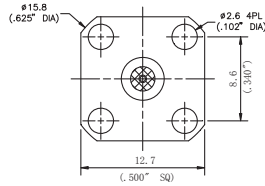

■ 外形尺寸

型号	WDKFM0403F01	WDKFM0503F01
ØD1	4.0mm/0.158"	4.0mm/0.158"
ØD2	0.3mm/0.012"	0.3mm/0.012"
L1	1.4mm/0.055"	3.0mm/0.118"
L2	1.5mm/0.059"	1.5mm/0.059"

型号	WDKFM0403F02	WDKFM0503F02
ØD1	4.0mm/0.158"	4.0mm/0.158"
ØD2	0.3mm/0.012"	0.3mm/0.012"
L1	1.4mm/0.055"	3.0mm/0.118"
L2	1.5mm/0.059"	1.5mm/0.059"

型号	WDKFM0403F04	WDKFM0503F04
ØD1	4.0mm/0.158"	4.0mm/0.158"
ØD2	0.3mm/0.012"	0.3mm/0.012"
L1	1.4mm/0.055"	3.0mm/0.118"
L2	1.5mm/0.059"	1.5mm/0.059"

型号	WDKFM0403F05	WDKFM0503F05
ØD1	4.0mm/0.158"	4.0mm/0.158"
ØD2	0.3mm/0.012"	0.3mm/0.012"
L1	1.4mm/0.055"	3.0mm/0.118"
L2	1.5mm/0.059"	1.5mm/0.059"

型号	WDKFM0403F06	WDKFM0503F06
ØD1	4.0mm/0.158"	4.0mm/0.158"
ØD2	0.3mm/0.012"	0.3mm/0.012"
L1	1.4mm/0.055"	3.0mm/0.118"
L2	1.5mm/0.059"	1.5mm/0.059"

型号	WDKFM0403F07	WDKFM0503F07
ØD1	4.0mm/0.158"	4.0mm/0.158"
ØD2	0.3mm/0.012"	0.3mm/0.012"
L1	1.4mm/0.055"	3.0mm/0.118"
L2	1.5mm/0.059"	1.5mm/0.059"