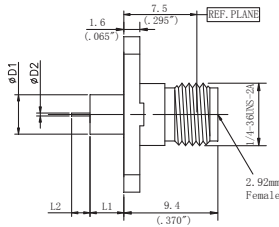

■ 外形尺寸

型号	WDKFM0403F01	WDKFM0503F01
ØD1	4.0mm/0.158"	4.0mm/0.158"
ØD2	0.3mm/0.012"	0.3mm/0.012"
L1	1.4mm/0.055"	3.0mm/0.118"
L2	1.5mm/0.059"	1.5mm/0.059"

型号	WDKFM0403F02	WDKFM0503F02
ØD1	4.0mm/0.158"	4.0mm/0.158"
ØD2	0.3mm/0.012"	0.3mm/0.012"
L1	1.4mm/0.055"	3.0mm/0.118"
L2	1.5mm/0.059"	1.5mm/0.059"

型号	WDKFM0403F04	WDKFM0503F04
ØD1	4.0mm/0.158"	4.0mm/0.158"
ØD2	0.3mm/0.012"	0.3mm/0.012"
L1	1.4mm/0.055"	3.0mm/0.118"
L2	1.5mm/0.059"	1.5mm/0.059"

型号	WDKFM0403F05	WDKFM0503F05
ØD1	4.0mm/0.158"	4.0mm/0.158"
ØD2	0.3mm/0.012"	0.3mm/0.012"
L1	1.4mm/0.055"	3.0mm/0.118"
L2	1.5mm/0.059"	1.5mm/0.059"

型号	WDKFM0403F06	WDKFM0503F06
ØD1	4.0mm/0.158"	4.0mm/0.158"
ØD2	0.3mm/0.012"	0.3mm/0.012"
L1	1.4mm/0.055"	3.0mm/0.118"
L2	1.5mm/0.059"	1.5mm/0.059"

型号	WDKFM0403F07	WDKFM0503F07
ØD1	4.0mm/0.158"	4.0mm/0.158"
ØD2	0.3mm/0.012"	0.3mm/0.012"
L1	1.4mm/0.055"	3.0mm/0.118"
L2	1.5mm/0.059"	1.5mm/0.059"