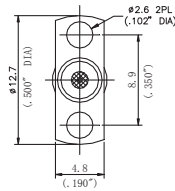

■ 外形尺寸

型号	WDKFM0403F01	WDKFM0503F01
ØD1	4.0mm/0.158"	4.0mm/0.158"
ØD2	0.3mm/0.012"	0.3mm/0.012"
L1	1.4mm/0.055"	3.0mm/0.118"
L2	1.5mm/0.059"	1.5mm/0.059"

型号	WDKFM0403F02	WDKFM0503F02
ØD1	4.0mm/0.158"	4.0mm/0.158"
ØD2	0.3mm/0.012"	0.3mm/0.012"
L1	1.4mm/0.055"	3.0mm/0.118"
L2	1.5mm/0.059"	1.5mm/0.059"

型号	WDKFM0403F04	WDKFM0503F04
ØD1	4.0mm/0.158"	4.0mm/0.158"
ØD2	0.3mm/0.012"	0.3mm/0.012"
L1	1.4mm/0.055"	3.0mm/0.118"
L2	1.5mm/0.059"	1.5mm/0.059"

型号	WDKFM0403F05	WDKFM0503F05
ØD1	4.0mm/0.158"	4.0mm/0.158"
ØD2	0.3mm/0.012"	0.3mm/0.012"
L1	1.4mm/0.055"	3.0mm/0.118"
L2	1.5mm/0.059"	1.5mm/0.059"

型号	WDKFM0403F06	WDKFM0503F06
ØD1	4.0mm/0.158"	4.0mm/0.158"
ØD2	0.3mm/0.012"	0.3mm/0.012"
L1	1.4mm/0.055"	3.0mm/0.118"
L2	1.5mm/0.059"	1.5mm/0.059"

型号	WDKFM0403F07	WDKFM0503F07
ØD1	4.0mm/0.158"	4.0mm/0.158"
ØD2	0.3mm/0.012"	0.3mm/0.012"
L1	1.4mm/0.055"	3.0mm/0.118"
L2	1.5mm/0.059"	1.5mm/0.059"