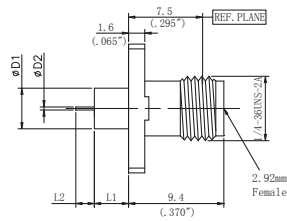

■ 外形尺寸

型号	WDKFM0403F01	WDKFM0503F01
ØD1	4.0mm/0.158"	4.0mm/0.158"
ØD2	0.3mm/0.012"	0.3mm/0.012"
L1	1.4mm/0.055"	3.0mm/0.118"
L2	1.5mm/0.059"	1.5mm/0.059"

型号	WDKFM0403F02	WDKFM0503F02
ØD1	4.0mm/0.158"	4.0mm/0.158"
ØD2	0.3mm/0.012"	0.3mm/0.012"
L1	1.4mm/0.055"	3.0mm/0.118"
L2	1.5mm/0.059"	1.5mm/0.059"

型号	WDKFM0403F04	WDKFM0503F04
ØD1	4.0mm/0.158"	4.0mm/0.158"
ØD2	0.3mm/0.012"	0.3mm/0.012"
L1	1.4mm/0.055"	3.0mm/0.118"
L2	1.5mm/0.059"	1.5mm/0.059"

型号	WDKFM0403F05	WDKFM0503F05
ØD1	4.0mm/0.158"	4.0mm/0.158"
ØD2	0.3mm/0.012"	0.3mm/0.012"
L1	1.4mm/0.055"	3.0mm/0.118"
L2	1.5mm/0.059"	1.5mm/0.059"

型号	WDKFM0403F06	WDKFM0503F06
ØD1	4.0mm/0.158"	4.0mm/0.158"
ØD2	0.3mm/0.012"	0.3mm/0.012"
L1	1.4mm/0.055"	3.0mm/0.118"
L2	1.5mm/0.059"	1.5mm/0.059"

型号	WDKFM0403F07	WDKFM0503F07
ØD1	4.0mm/0.158"	4.0mm/0.158"
ØD2	0.3mm/0.012"	0.3mm/0.012"
L1	1.4mm/0.055"	3.0mm/0.118"
L2	1.5mm/0.059"	1.5mm/0.059"