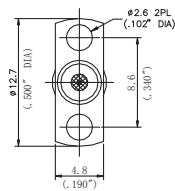

■ 外形尺寸

型号	WDKFM0403F01	WDKFM0503F01
ØD1	4.0mm/0.158"	4.0mm/0.158"
ØD2	0.3mm/0.012"	0.3mm/0.012"
L1	1.4mm/0.055"	3.0mm/0.118"
L2	1.5mm/0.059"	1.5mm/0.059"

型号	WDKFM0403F02	WDKFM0503F02
ØD1	4.0mm/0.158"	4.0mm/0.158"
ØD2	0.3mm/0.012"	0.3mm/0.012"
L1	1.4mm/0.055"	3.0mm/0.118"
L2	1.5mm/0.059"	1.5mm/0.059"

型号	WDKFM0403F04	WDKFM0503F04
ØD1	4.0mm/0.158"	4.0mm/0.158"
ØD2	0.3mm/0.012"	0.3mm/0.012"
L1	1.4mm/0.055"	3.0mm/0.118"
L2	1.5mm/0.059"	1.5mm/0.059"

型号	WDKFM0403F05	WDKFM0503F05
ØD1	4.0mm/0.158"	4.0mm/0.158"
ØD2	0.3mm/0.012"	0.3mm/0.012"
L1	1.4mm/0.055"	3.0mm/0.118"
L2	1.5mm/0.059"	1.5mm/0.059"

型号	WDKFM0403F06	WDKFM0503F06
ØD1	4.0mm/0.158"	4.0mm/0.158"
ØD2	0.3mm/0.012"	0.3mm/0.012"
L1	1.4mm/0.055"	3.0mm/0.118"
L2	1.5mm/0.059"	1.5mm/0.059"

型号	WDKFM0403F07	WDKFM0503F07
ØD1	4.0mm/0.158"	4.0mm/0.158"
ØD2	0.3mm/0.012"	0.3mm/0.012"
L1	1.4mm/0.055"	3.0mm/0.118"
L2	1.5mm/0.059"	1.5mm/0.059"