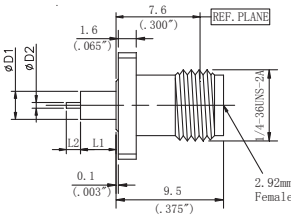

■ 外形尺寸

型号	WDKFM0403F01	WDKFM0503F01
ØD1	4.0mm/0.158"	4.0mm/0.158"
ØD2	0.3mm/0.012"	0.3mm/0.012"
L1	1.4mm/0.055"	3.0mm/0.118"
L2	1.5mm/0.059"	1.5mm/0.059"

型号	WDKFM0403F02	WDKFM0503F02
ØD1	4.0mm/0.158"	4.0mm/0.158"
ØD2	0.3mm/0.012"	0.3mm/0.012"
L1	1.4mm/0.055"	3.0mm/0.118"
L2	1.5mm/0.059"	1.5mm/0.059"

型号	WDKFM0403F04	WDKFM0503F04
ØD1	4.0mm/0.158"	4.0mm/0.158"
ØD2	0.3mm/0.012"	0.3mm/0.012"
L1	1.4mm/0.055"	3.0mm/0.118"
L2	1.5mm/0.059"	1.5mm/0.059"

型号	WDKFM0403F05	WDKFM0503F05
ØD1	4.0mm/0.158"	4.0mm/0.158"
ØD2	0.3mm/0.012"	0.3mm/0.012"
L1	1.4mm/0.055"	3.0mm/0.118"
L2	1.5mm/0.059"	1.5mm/0.059"

型号	WDKFM0403F06	WDKFM0503F06
ØD1	4.0mm/0.158"	4.0mm/0.158"
ØD2	0.3mm/0.012"	0.3mm/0.012"
L1	1.4mm/0.055"	3.0mm/0.118"
L2	1.5mm/0.059"	1.5mm/0.059"

型号	WDKFM0403F07	WDKFM0503F07
ØD1	4.0mm/0.158"	4.0mm/0.158"
ØD2	0.3mm/0.012"	0.3mm/0.012"
L1	1.4mm/0.055"	3.0mm/0.118"
L2	1.5mm/0.059"	1.5mm/0.059"