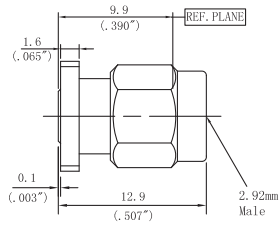

型号	插孔直径(ØD)
WDKFS23F04	0.23mm/0.009"
WDKFS30F04	0.30mm/0.012"
WDKFS38F04	0.38mm/0.015"
WDKFS51F04	0.51mm/0.020"

型号	插孔直径(ØD)
WDKFS23F05	0.23mm/0.009"
WDKFS30F05	0.30mm/0.012"
WDKFS38F05	0.38mm/0.015"
WDKFS51F05	0.51mm/0.020"

型号	插孔直径(ØD)
WDKFS23F06	0.23mm/0.009"
WDKFS30F06	0.30mm/0.012"
WDKFS38F06	0.38mm/0.015"
WDKFS51F06	0.51mm/0.020"

型号	插孔直径(ØD)
WDKFS23F07	0.23mm/0.009"
WDKFS30F07	0.30mm/0.012"
WDKFS38F07	0.38mm/0.015"
WDKFS51F07	0.51mm/0.020"

型号	插孔直径(ØD)
WDKMS30F01	0.30mm/0.012"
WDKMS38F01	0.38mm/0.015"
WDKMS51F01	0.51mm/0.020"

■ 外形尺寸

型号	插孔直径(ØD)
WDKMS30F02	0.30mm/0.012"
WDKMS38F02	0.38mm/0.015"
WDKMS51F02	0.51mm/0.020"

型号	插孔直径(ØD)
WDKMS30F04	0.30mm/0.012"
WDKMS38F04	0.38mm/0.015"
WDKMS51F04	0.51mm/0.020"

型号	插孔直径(ØD)
WDKMS30F05	0.30mm/0.012"
WDKMS38F05	0.38mm/0.015"
WDKMS51F05	0.51mm/0.020"

型号	插孔直径(ØD)
WDKMS30F06	0.30mm/0.012"
WDKMS38F06	0.38mm/0.015"
WDKMS51F06	0.51mm/0.020"

型号	插孔直径(ØD)
WDKMS30F07	0.30mm/0.012"
WDKMS38F07	0.38mm/0.015"
WDKMS51F07	0.51mm/0.020"