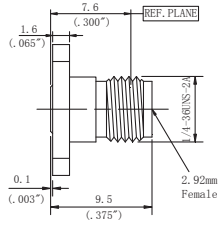

■ 外形尺寸

型号	插孔直径(ØD)
WDKFS23F01	0.23mm/0.009"
WDKFS30F01	0.30mm/0.012"
WDKFS38F01	0.38mm/0.015"
WDKFS51F01	0.51mm/0.020"

型号	插孔直径(ØD)
WDKFS23F02	0.23mm/0.009"
WDKFS30F02	0.30mm/0.012"
WDKFS38F02	0.38mm/0.015"
WDKFS51F02	0.51mm/0.020"

型号	插孔直径(ØD)
WDKFS23F04	0.23mm/0.009"
WDKFS30F04	0.30mm/0.012"
WDKFS38F04	0.38mm/0.015"
WDKFS51F04	0.51mm/0.020"

型号	插孔直径(ØD)
WDKFS23F05	0.23mm/0.009"
WDKFS30F05	0.30mm/0.012"
WDKFS38F05	0.38mm/0.015"
WDKFS51F05	0.51mm/0.020"

型号	插孔直径(ØD)
WDKFS23F06	0.23mm/0.009"
WDKFS30F06	0.30mm/0.012"
WDKFS38F06	0.38mm/0.015"
WDKFS51F06	0.51mm/0.020"

型号	插孔直径(ØD)
WDKFS23F07	0.23mm/0.009"
WDKFS30F07	0.30mm/0.012"
WDKFS38F07	0.38mm/0.015"
WDKFS51F07	0.51mm/0.020"

型号	插孔直径(ØD)
WDKMS30F01	0.30mm/0.012"
WDKMS38F01	0.38mm/0.015"
WDKMS51F01	0.51mm/0.020"

■ 外形尺寸

型号	插孔直径(ØD)
WDKMS30F02	0.30mm/0.012"
WDKMS38F02	0.38mm/0.015"
WDKMS51F02	0.51mm/0.020"

型号	插孔直径(ØD)
WDKMS30F04	0.30mm/0.012"
WDKMS38F04	0.38mm/0.015"
WDKMS51F04	0.51mm/0.020"