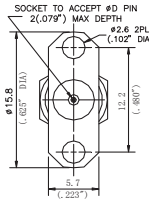

■ 外形尺寸

型号	插孔直径(ØD)
WDKFS23F01	0.23mm/0.009"
WDKFS30F01	0.30mm/0.012"
WDKFS38F01	0.38mm/0.015"
WDKFS51F01	0.51mm/0.020"

型号	插孔直径(ØD)
WDKFS23F02	0.23mm/0.009"
WDKFS30F02	0.30mm/0.012"
WDKFS38F02	0.38mm/0.015"
WDKFS51F02	0.51mm/0.020"

型号	插孔直径(ØD)
WDKFS23F04	0.23mm/0.009"
WDKFS30F04	0.30mm/0.012"
WDKFS38F04	0.38mm/0.015"
WDKFS51F04	0.51mm/0.020"

型号	插孔直径(ØD)
WDKFS23F05	0.23mm/0.009"
WDKFS30F05	0.30mm/0.012"
WDKFS38F05	0.38mm/0.015"
WDKFS51F05	0.51mm/0.020"

型号	插孔直径(ØD)
WDKFS23F06	0.23mm/0.009"
WDKFS30F06	0.30mm/0.012"
WDKFS38F06	0.38mm/0.015"
WDKFS51F06	0.51mm/0.020"

型号	插孔直径(ØD)
WDKFS23F07	0.23mm/0.009"
WDKFS30F07	0.30mm/0.012"
WDKFS38F07	0.38mm/0.015"
WDKFS51F07	0.51mm/0.020"

型号	插孔直径(ØD)
WDKMS30F01	0.30mm/0.012"
WDKMS38F01	0.38mm/0.015"
WDKMS51F01	0.51mm/0.020"

■ 外形尺寸

型号	插孔直径(ØD)
WDKMS30F02	0.30mm/0.012"
WDKMS38F02	0.38mm/0.015"
WDKMS51F02	0.51mm/0.020"

型号	插孔直径(ØD)
WDKMS30F04	0.30mm/0.012"
WDKMS38F04	0.38mm/0.015"
WDKMS51F04	0.51mm/0.020"