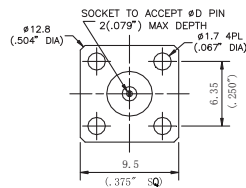

■ 外形尺寸

型号	插孔直径(ØD)
WDKFS23F01	0.23mm/0.009"
WDKFS30F01	0.30mm/0.012"
WDKFS38F01	0.38mm/0.015"
WDKFS51F01	0.51mm/0.020"

型号	插孔直径(ØD)
WDKFS23F02	0.23mm/0.009"
WDKFS30F02	0.30mm/0.012"
WDKFS38F02	0.38mm/0.015"
WDKFS51F02	0.51mm/0.020"

型号	插孔直径(ØD)
WDKFS23F04	0.23mm/0.009"
WDKFS30F04	0.30mm/0.012"
WDKFS38F04	0.38mm/0.015"
WDKFS51F04	0.51mm/0.020"

型号	插孔直径(ØD)
WDKFS23F05	0.23mm/0.009"
WDKFS30F05	0.30mm/0.012"
WDKFS38F05	0.38mm/0.015"
WDKFS51F05	0.51mm/0.020"

型号	插孔直径(ØD)
WDKFS23F06	0.23mm/0.009"
WDKFS30F06	0.30mm/0.012"
WDKFS38F06	0.38mm/0.015"
WDKFS51F06	0.51mm/0.020"

型号	插孔直径(ØD)
WDKFS23F07	0.23mm/0.009"
WDKFS30F07	0.30mm/0.012"
WDKFS38F07	0.38mm/0.015"
WDKFS51F07	0.51mm/0.020"

型号	插孔直径(ØD)
WDKMS30F01	0.30mm/0.012"
WDKMS38F01	0.38mm/0.015"
WDKMS51F01	0.51mm/0.020"

■ 外形尺寸

型号	插孔直径(ØD)
WDKMS30F02	0.30mm/0.012"
WDKMS38F02	0.38mm/0.015"
WDKMS51F02	0.51mm/0.020"

型号	插孔直径(ØD)
WDKMS30F04	0.30mm/0.012"
WDKMS38F04	0.38mm/0.015"
WDKMS51F04	0.51mm/0.020"