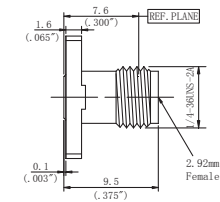

■ 外形尺寸

型号	插孔直径(ØD)
WDKFS23F01	0.23mm/0.009"
WDKFS30F01	0.30mm/0.012"
WDKFS38F01	0.38mm/0.015"
WDKFS51F01	0.51mm/0.020"

型号	插孔直径(ØD)
WDKFS23F02	0.23mm/0.009"
WDKFS30F02	0.30mm/0.012"
WDKFS38F02	0.38mm/0.015"
WDKFS51F02	0.51mm/0.020"

型号	插孔直径(ØD)
WDKFS23F04	0.23mm/0.009"
WDKFS30F04	0.30mm/0.012"
WDKFS38F04	0.38mm/0.015"
WDKFS51F04	0.51mm/0.020"

型号	插孔直径(ØD)
WDKFS23F05	0.23mm/0.009"
WDKFS30F05	0.30mm/0.012"
WDKFS38F05	0.38mm/0.015"
WDKFS51F05	0.51mm/0.020"

型号	插孔直径(ØD)
WDKFS23F06	0.23mm/0.009"
WDKFS30F06	0.30mm/0.012"
WDKFS38F06	0.38mm/0.015"
WDKFS51F06	0.51mm/0.020"

型号	插孔直径(ØD)
WDKFS23F07	0.23mm/0.009"
WDKFS30F07	0.30mm/0.012"
WDKFS38F07	0.38mm/0.015"
WDKFS51F07	0.51mm/0.020"

型号	插孔直径(ØD)
WDKMS30F01	0.30mm/0.012"
WDKMS38F01	0.38mm/0.015"
WDKMS51F01	0.51mm/0.020"

■ 外形尺寸

型号	插孔直径(ØD)
WDKMS30F02	0.30mm/0.012"
WDKMS38F02	0.38mm/0.015"
WDKMS51F02	0.51mm/0.020"

型号	插孔直径(ØD)
WDKMS30F04	0.30mm/0.012"
WDKMS38F04	0.38mm/0.015"
WDKMS51F04	0.51mm/0.020"