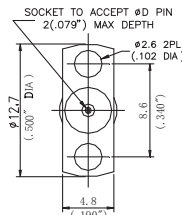

型号	插孔直径(ØD)
WDKFS23F06	0.23mm/0.009"
WDKFS30F06	0.30mm/0.012"
WDKFS38F06	0.38mm/0.015"
WDKFS51F06	0.51mm/0.020"

型号	插孔直径(ØD)
WDKFS23F07	0.23mm/0.009"
WDKFS30F07	0.30mm/0.012"
WDKFS38F07	0.38mm/0.015"
WDKFS51F07	0.51mm/0.020"

型号	插孔直径(ØD)
WDKMS30F01	0.30mm/0.012"
WDKMS38F01	0.38mm/0.015"
WDKMS51F01	0.51mm/0.020"

■ 外形尺寸

型号	插孔直径(ØD)
WDKMS30F02	0.30mm/0.012"
WDKMS38F02	0.38mm/0.015"
WDKMS51F02	0.51mm/0.020"

型号	插孔直径(ØD)
WDKMS30F04	0.30mm/0.012"
WDKMS38F04	0.38mm/0.015"
WDKMS51F04	0.51mm/0.020"

型号	插孔直径(ØD)
WDKMS30F05	0.30mm/0.012"
WDKMS38F05	0.38mm/0.015"
WDKMS51F05	0.51mm/0.020"

型号	插孔直径(ØD)
WDKMS30F06	0.30mm/0.012"
WDKMS38F06	0.38mm/0.015"
WDKMS51F06	0.51mm/0.020"

型号	插孔直径(ØD)
WDKMS30F07	0.30mm/0.012"
WDKMS38F07	0.38mm/0.015"
WDKMS51F07	0.51mm/0.020"

型号	插孔直径(ØD)
WDKFS23F07	0.23mm/0.009"
WDKFS30F07	0.30mm/0.012"
WDKFS38F07	0.38mm/0.015"
WDKFS51F07	0.51mm/0.020"