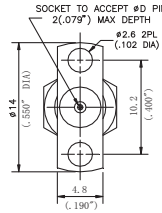

型号	插孔直径(ØD)
WDKFS23F06	0.23mm/0.009"
WDKFS30F06	0.30mm/0.012"
WDKFS38F06	0.38mm/0.015"
WDKFS51F06	0.51mm/0.020"

型号	插孔直径(ØD)
WDKFS23F07	0.23mm/0.009"
WDKFS30F07	0.30mm/0.012"
WDKFS38F07	0.38mm/0.015"
WDKFS51F07	0.51mm/0.020"

型号	插孔直径(ØD)
WDKMS30F01	0.30mm/0.012"
WDKMS38F01	0.38mm/0.015"
WDKMS51F01	0.51mm/0.020"

■ 外形尺寸

型号	插孔直径(ØD)
WDKMS30F02	0.30mm/0.012"
WDKMS38F02	0.38mm/0.015"
WDKMS51F02	0.51mm/0.020"

型号	插孔直径(ØD)
WDKMS30F04	0.30mm/0.012"
WDKMS38F04	0.38mm/0.015"
WDKMS51F04	0.51mm/0.020"

型号	插孔直径(ØD)
WDKMS30F05	0.30mm/0.012"
WDKMS38F05	0.38mm/0.015"
WDKMS51F05	0.51mm/0.020"

型号	插孔直径(ØD)
WDKMS30F06	0.30mm/0.012"
WDKMS38F06	0.38mm/0.015"
WDKMS51F06	0.51mm/0.020"

型号	插孔直径(ØD)
WDKMS30F07	0.30mm/0.012"
WDKMS38F07	0.38mm/0.015"
WDKMS51F07	0.51mm/0.020"