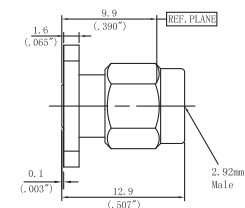

■ 外形尺寸

型号	插孔直径(ØD)
WDKFS23F01	0.23mm/0.009"
WDKFS30F01	0.30mm/0.012"
WDKFS38F01	0.38mm/0.015"
WDKFS51F01	0.51mm/0.020"

型号	插孔直径(ØD)
WDKFS23F02	0.23mm/0.009"
WDKFS30F02	0.30mm/0.012"
WDKFS38F02	0.38mm/0.015"
WDKFS51F02	0.51mm/0.020"

型号	插孔直径(ØD)
WDKFS23F04	0.23mm/0.009"
WDKFS30F04	0.30mm/0.012"
WDKFS38F04	0.38mm/0.015"
WDKFS51F04	0.51mm/0.020"

型号	插孔直径(ØD)
WDKFS23F05	0.23mm/0.009"
WDKFS30F05	0.30mm/0.012"
WDKFS38F05	0.38mm/0.015"
WDKFS51F05	0.51mm/0.020"

型号	插孔直径(ØD)
WDKFS23F06	0.23mm/0.009"
WDKFS30F06	0.30mm/0.012"
WDKFS38F06	0.38mm/0.015"
WDKFS51F06	0.51mm/0.020"

型号	插孔直径(ØD)
WDKFS23F07	0.23mm/0.009"
WDKFS30F07	0.30mm/0.012"
WDKFS38F07	0.38mm/0.015"
WDKFS51F07	0.51mm/0.020"

型号	插孔直径(ØD)
WDKMS30F01	0.30mm/0.012"
WDKMS38F01	0.38mm/0.015"
WDKMS51F01	0.51mm/0.020"

■ 外形尺寸

型号	插孔直径(ØD)
WDKMS30F02	0.30mm/0.012"
WDKMS38F02	0.38mm/0.015"
WDKMS51F02	0.51mm/0.020"

型号	插孔直径(ØD)
WDKMS30F04	0.30mm/0.012"
WDKMS38F04	0.38mm/0.015"
WDKMS51F04	0.51mm/0.020"