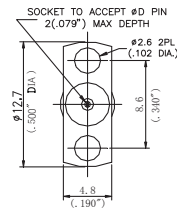

■ 外形尺寸

型号	插孔直径(ØD)
WDKFS23F01	0.23mm/0.009"
WDKFS30F01	0.30mm/0.012"
WDKFS38F01	0.38mm/0.015"
WDKFS51F01	0.51mm/0.020"

型号	插孔直径(ØD)
WDKFS23F02	0.23mm/0.009"
WDKFS30F02	0.30mm/0.012"
WDKFS38F02	0.38mm/0.015"
WDKFS51F02	0.51mm/0.020"

型号	插孔直径(ØD)
WDKFS23F04	0.23mm/0.009"
WDKFS30F04	0.30mm/0.012"
WDKFS38F04	0.38mm/0.015"
WDKFS51F04	0.51mm/0.020"

型号	插孔直径(ØD)
WDKFS23F05	0.23mm/0.009"
WDKFS30F05	0.30mm/0.012"
WDKFS38F05	0.38mm/0.015"
WDKFS51F05	0.51mm/0.020"

型号	插孔直径(ØD)
WDKFS23F06	0.23mm/0.009"
WDKFS30F06	0.30mm/0.012"
WDKFS38F06	0.38mm/0.015"
WDKFS51F06	0.51mm/0.020"

型号	插孔直径(ØD)
WDKFS23F07	0.23mm/0.009"
WDKFS30F07	0.30mm/0.012"
WDKFS38F07	0.38mm/0.015"
WDKFS51F07	0.51mm/0.020"

型号	插孔直径(ØD)
WDKMS30F01	0.30mm/0.012"
WDKMS38F01	0.38mm/0.015"
WDKMS51F01	0.51mm/0.020"

■ 外形尺寸

型号	插孔直径(ØD)
WDKMS30F02	0.30mm/0.012"
WDKMS38F02	0.38mm/0.015"
WDKMS51F02	0.51mm/0.020"

型号	插孔直径(ØD)
WDKMS30F04	0.30mm/0.012"
WDKMS38F04	0.38mm/0.015"
WDKMS51F04	0.51mm/0.020"