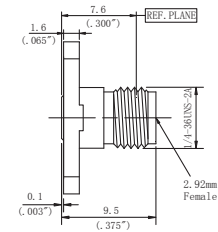

■ 外形尺寸

型号	插孔直径(ØD)
WDKFS23F01	0.23mm/0.009"
WDKFS30F01	0.30mm/0.012"
WDKFS38F01	0.38mm/0.015"
WDKFS51F01	0.51mm/0.020"

型号	插孔直径(ØD)
WDKFS23F02	0.23mm/0.009"
WDKFS30F02	0.30mm/0.012"
WDKFS38F02	0.38mm/0.015"
WDKFS51F02	0.51mm/0.020"

型号	插孔直径(ØD)
WDKFS23F04	0.23mm/0.009"
WDKFS30F04	0.30mm/0.012"
WDKFS38F04	0.38mm/0.015"
WDKFS51F04	0.51mm/0.020"

型号	插孔直径(ØD)
WDKFS23F05	0.23mm/0.009"
WDKFS30F05	0.30mm/0.012"
WDKFS38F05	0.38mm/0.015"
WDKFS51F05	0.51mm/0.020"

型号	插孔直径(ØD)
WDKFS23F06	0.23mm/0.009"
WDKFS30F06	0.30mm/0.012"
WDKFS38F06	0.38mm/0.015"
WDKFS51F06	0.51mm/0.020"

型号	插孔直径(ØD)
WDKFS23F07	0.23mm/0.009"
WDKFS30F07	0.30mm/0.012"
WDKFS38F07	0.38mm/0.015"
WDKFS51F07	0.51mm/0.020"

型号	插孔直径(ØD)
WDKMS30F01	0.30mm/0.012"
WDKMS38F01	0.38mm/0.015"
WDKMS51F01	0.51mm/0.020"

■ 外形尺寸

型号	插孔直径(ØD)
WDKMS30F02	0.30mm/0.012"
WDKMS38F02	0.38mm/0.015"
WDKMS51F02	0.51mm/0.020"

型号	插孔直径(ØD)
WDKMS30F04	0.30mm/0.012"
WDKMS38F04	0.38mm/0.015"
WDKMS51F04	0.51mm/0.020"