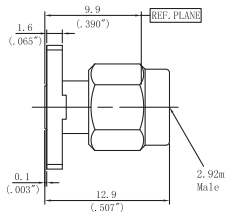

■ 外形尺寸

型号	插孔直径(ØD)
WDKFS23F01	0.23mm/0.009"
WDKFS30F01	0.30mm/0.012"
WDKFS38F01	0.38mm/0.015"
WDKFS51F01	0.51mm/0.020"

型号	插孔直径(ØD)
WDKFS23F02	0.23mm/0.009"
WDKFS30F02	0.30mm/0.012"
WDKFS38F02	0.38mm/0.015"
WDKFS51F02	0.51mm/0.020"

型号	插孔直径(ØD)
WDKFS23F06	0.23mm/0.009"
WDKFS30F06	0.30mm/0.012"
WDKFS38F06	0.38mm/0.015"
WDKFS51F06	0.51mm/0.020"

型号	插孔直径(ØD)
WDKFS23F07	0.23mm/0.009"
WDKFS30F07	0.30mm/0.012"
WDKFS38F07	0.38mm/0.015"
WDKFS51F07	0.51mm/0.020"

型号	插孔直径(ØD)
WDKMS30F01	0.30mm/0.012"
WDKMS38F01	0.38mm/0.015"
WDKMS51F01	0.51mm/0.020"

■ 外形尺寸

型号	插孔直径(ØD)
WDKMS30F02	0.30mm/0.012"
WDKMS38F02	0.38mm/0.015"
WDKMS51F02	0.51mm/0.020"

型号	插孔直径(ØD)
WDKMS30F04	0.30mm/0.012"
WDKMS38F04	0.38mm/0.015"
WDKMS51F04	0.51mm/0.020"

型号	插孔直径(ØD)
WDKMS30F05	0.30mm/0.012"
WDKMS38F05	0.38mm/0.015"
WDKMS51F05	0.51mm/0.020"

型号	插孔直径(ØD)
WDKMS30F06	0.30mm/0.012"
WDKMS38F06	0.38mm/0.015"
WDKMS51F06	0.51mm/0.020"

型号	插孔直径(ØD)
WDKMS30F07	0.30mm/0.012"
WDKMS38F07	0.38mm/0.015"
WDKMS51F07	0.51mm/0.020"