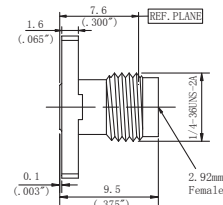

■ 外形尺寸

型号	插孔直径(ØD)
WDKFS23F01	0.23mm/0.009"
WDKFS30F01	0.30mm/0.012"
WDKFS38F01	0.38mm/0.015"
WDKFS51F01	0.51mm/0.020"

型号	插孔直径(ØD)
WDKFS23F02	0.23mm/0.009"
WDKFS30F02	0.30mm/0.012"
WDKFS38F02	0.38mm/0.015"
WDKFS51F02	0.51mm/0.020"

型号	插孔直径(ØD)
WDKFS23F04	0.23mm/0.009"
WDKFS30F04	0.30mm/0.012"
WDKFS38F04	0.38mm/0.015"
WDKFS51F04	0.51mm/0.020"

型号	插孔直径(ØD)
WDKFS23F05	0.23mm/0.009"
WDKFS30F05	0.30mm/0.012"
WDKFS38F05	0.38mm/0.015"
WDKFS51F05	0.51mm/0.020"

型号	插孔直径(ØD)
WDKFS23F06	0.23mm/0.009"
WDKFS30F06	0.30mm/0.012"
WDKFS38F06	0.38mm/0.015"
WDKFS51F06	0.51mm/0.020"

型号	插孔直径(ØD)
WDKFS23F07	0.23mm/0.009"
WDKFS30F07	0.30mm/0.012"
WDKFS38F07	0.38mm/0.015"
WDKFS51F07	0.51mm/0.020"

型号	插孔直径(ØD)
WDKMS30F01	0.30mm/0.012"
WDKMS38F01	0.38mm/0.015"
WDKMS51F01	0.51mm/0.020"

■ 外形尺寸

型号	插孔直径(ØD)
WDKMS30F02	0.30mm/0.012"
WDKMS38F02	0.38mm/0.015"
WDKMS51F02	0.51mm/0.020"

型号	插孔直径(ØD)
WDKMS30F04	0.30mm/0.012"
WDKMS38F04	0.38mm/0.015"
WDKMS51F04	0.51mm/0.020"