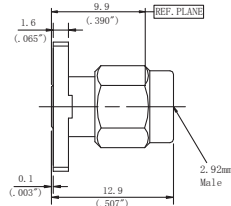

型号	插孔直径(ØD)
WDKFS23F06	0.23mm/0.009"
WDKFS30F06	0.30mm/0.012"
WDKFS38F06	0.38mm/0.015"
WDKFS51F06	0.51mm/0.020"

型号	插孔直径(ØD)
WDKFS23F07	0.23mm/0.009"
WDKFS30F07	0.30mm/0.012"
WDKFS38F07	0.38mm/0.015"
WDKFS51F07	0.51mm/0.020"

型号	插孔直径(ØD)
WDKMS30F01	0.30mm/0.012"
WDKMS38F01	0.38mm/0.015"
WDKMS51F01	0.51mm/0.020"

■ 外形尺寸

型号	插孔直径(ØD)
WDKMS30F02	0.30mm/0.012"
WDKMS38F02	0.38mm/0.015"
WDKMS51F02	0.51mm/0.020"

型号	插孔直径(ØD)
WDKMS30F04	0.30mm/0.012"
WDKMS38F04	0.38mm/0.015"
WDKMS51F04	0.51mm/0.020"

型号	插孔直径(ØD)
WDKMS30F05	0.30mm/0.012"
WDKMS38F05	0.38mm/0.015"
WDKMS51F05	0.51mm/0.020"

型号	插孔直径(ØD)
WDKMS30F06	0.30mm/0.012"
WDKMS38F06	0.38mm/0.015"
WDKMS51F06	0.51mm/0.020"

型号	插孔直径(ØD)
WDKMS30F07	0.30mm/0.012"
WDKMS38F07	0.38mm/0.015"
WDKMS51F07	0.51mm/0.020"