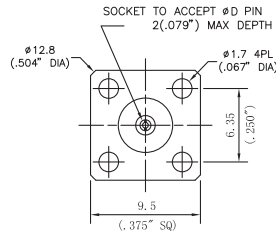

型号	插孔直径(ØD)
WDKFS23F04	0.23mm/0.009"
WDKFS30F04	0.30mm/0.012"
WDKFS38F04	0.38mm/0.015"
WDKFS51F04	0.51mm/0.020"

型号	插孔直径(ØD)
WDKFS23F05	0.23mm/0.009"
WDKFS30F05	0.30mm/0.012"
WDKFS38F05	0.38mm/0.015"
WDKFS51F05	0.51mm/0.020"

型号	插孔直径(ØD)
WDKFS23F06	0.23mm/0.009"
WDKFS30F06	0.30mm/0.012"
WDKFS38F06	0.38mm/0.015"
WDKFS51F06	0.51mm/0.020"

型号	插孔直径(ØD)
WDKFS23F07	0.23mm/0.009"
WDKFS30F07	0.30mm/0.012"
WDKFS38F07	0.38mm/0.015"
WDKFS51F07	0.51mm/0.020"

型号	插孔直径(ØD)
WDKMS30F01	0.30mm/0.012"
WDKMS38F01	0.38mm/0.015"
WDKMS51F01	0.51mm/0.020"

■ 外形尺寸

型号	插孔直径(ØD)
WDKMS30F02	0.30mm/0.012"
WDKMS38F02	0.38mm/0.015"
WDKMS51F02	0.51mm/0.020"

型号	插孔直径(ØD)
WDKMS30F04	0.30mm/0.012"
WDKMS38F04	0.38mm/0.015"
WDKMS51F04	0.51mm/0.020"