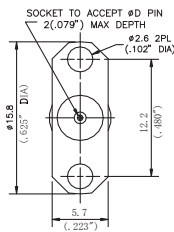

■ 外形尺寸

型号	插孔直径(ØD)
WDKFS23F01	0.23mm/0.009"
WDKFS30F01	0.30mm/0.012"
WDKFS38F01	0.38mm/0.015"
WDKFS51F01	0.51mm/0.020"

型号	插孔直径(ØD)
WDKFS23F02	0.23mm/0.009"
WDKFS30F02	0.30mm/0.012"
WDKFS38F02	0.38mm/0.015"
WDKFS51F02	0.51mm/0.020"

型号	插孔直径(ØD)
WDKFS23F04	0.23mm/0.009"
WDKFS30F04	0.30mm/0.012"
WDKFS38F04	0.38mm/0.015"
WDKFS51F04	0.51mm/0.020"

型号	插孔直径(ØD)
WDKFS23F05	0.23mm/0.009"
WDKFS30F05	0.30mm/0.012"
WDKFS38F05	0.38mm/0.015"
WDKFS51F05	0.51mm/0.020"

型号	插孔直径(ØD)
WDKFS23F06	0.23mm/0.009"
WDKFS30F06	0.30mm/0.012"
WDKFS38F06	0.38mm/0.015"
WDKFS51F06	0.51mm/0.020"

型号	插孔直径(ØD)
WDKFS23F07	0.23mm/0.009"
WDKFS30F07	0.30mm/0.012"
WDKFS38F07	0.38mm/0.015"
WDKFS51F07	0.51mm/0.020"

型号	插孔直径(ØD)
WDKMS30F01	0.30mm/0.012"
WDKMS38F01	0.38mm/0.015"
WDKMS51F01	0.51mm/0.020"

■ 外形尺寸

型号	插孔直径(ØD)
WDKMS30F02	0.30mm/0.012"
WDKMS38F02	0.38mm/0.015"
WDKMS51F02	0.51mm/0.020"

型号	插孔直径(ØD)
WDKMS30F04	0.30mm/0.012"
WDKMS38F04	0.38mm/0.015"
WDKMS51F04	0.51mm/0.020"