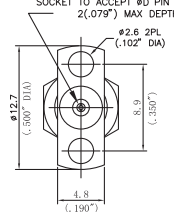

型号	插孔直径(ØD)
WDKFS23F06	0.23mm/0.009"
WDKFS30F06	0.30mm/0.012"
WDKFS38F06	0.38mm/0.015"
WDKFS51F06	0.51mm/0.020"

型号	插孔直径(ØD)
WDKFS23F07	0.23mm/0.009"
WDKFS30F07	0.30mm/0.012"
WDKFS38F07	0.38mm/0.015"
WDKFS51F07	0.51mm/0.020"

型号	插孔直径(ØD)
WDKMS30F01	0.30mm/0.012"
WDKMS38F01	0.38mm/0.015"
WDKMS51F01	0.51mm/0.020"

■ 外形尺寸

型号	插孔直径(ØD)
WDKMS30F02	0.30mm/0.012"
WDKMS38F02	0.38mm/0.015"
WDKMS51F02	0.51mm/0.020"

型号	插孔直径(ØD)
WDKMS30F04	0.30mm/0.012"
WDKMS38F04	0.38mm/0.015"
WDKMS51F04	0.51mm/0.020"

型号	插孔直径(ØD)
WDKMS30F05	0.30mm/0.012"
WDKMS38F05	0.38mm/0.015"
WDKMS51F05	0.51mm/0.020"

型号	插孔直径(ØD)
WDKMS30F06	0.30mm/0.012"
WDKMS38F06	0.38mm/0.015"
WDKMS51F06	0.51mm/0.020"

型号	插孔直径(ØD)
WDKMS30F07	0.30mm/0.012"
WDKMS38F07	0.38mm/0.015"
WDKMS51F07	0.51mm/0.020"

型号	插孔直径(ØD)
WDKFS23F07	0.23mm/0.009"
WDKFS30F07	0.30mm/0.012"
WDKFS38F07	0.38mm/0.015"
WDKFS51F07	0.51mm/0.020"