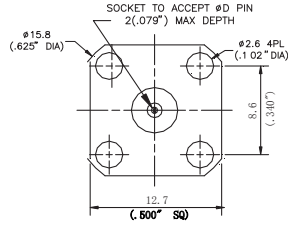

■ 外形尺寸

型号	插孔直径(ØD)
WDKFS23F01	0.23mm/0.009"
WDKFS30F01	0.30mm/0.012"
WDKFS38F01	0.38mm/0.015"
WDKFS51F01	0.51mm/0.020"

型号	插孔直径(ØD)
WDKFS23F02	0.23mm/0.009"
WDKFS30F02	0.30mm/0.012"
WDKFS38F02	0.38mm/0.015"
WDKFS51F02	0.51mm/0.020"

型号	插孔直径(ØD)
WDKFS23F04	0.23mm/0.009"
WDKFS30F04	0.30mm/0.012"
WDKFS38F04	0.38mm/0.015"
WDKFS51F04	0.51mm/0.020"

型号	插孔直径(ØD)
WDKFS23F05	0.23mm/0.009"
WDKFS30F05	0.30mm/0.012"
WDKFS38F05	0.38mm/0.015"
WDKFS51F05	0.51mm/0.020"

型号	插孔直径(ØD)
WDKMS30F01	0.30mm/0.012"
WDKMS38F01	0.38mm/0.015"
WDKMS51F01	0.51mm/0.020"

■ 外形尺寸

型号	插孔直径(ØD)
WDKMS30F02	0.30mm/0.012"
WDKMS38F02	0.38mm/0.015"
WDKMS51F02	0.51mm/0.020"

型号	插孔直径(ØD)
WDKMS30F04	0.30mm/0.012"
WDKMS38F04	0.38mm/0.015"
WDKMS51F04	0.51mm/0.020"