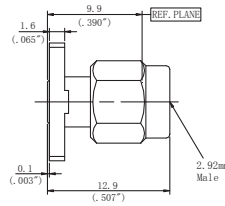

型号	插孔直径(ØD)
WDKFS23F06	0.23mm/0.009"
WDKFS30F06	0.30mm/0.012"
WDKFS38F06	0.38mm/0.015"
WDKFS51F06	0.51mm/0.020"

型号	插孔直径(ØD)
WDKFS23F07	0.23mm/0.009"
WDKFS30F07	0.30mm/0.012"
WDKFS38F07	0.38mm/0.015"
WDKFS51F07	0.51mm/0.020"

型号	插孔直径(ØD)
WDKMS30F01	0.30mm/0.012"
WDKMS38F01	0.38mm/0.015"
WDKMS51F01	0.51mm/0.020"

■ 外形尺寸

型号	插孔直径(ØD)
WDKMS30F02	0.30mm/0.012"
WDKMS38F02	0.38mm/0.015"
WDKMS51F02	0.51mm/0.020"

型号	插孔直径(ØD)
WDKMS30F04	0.30mm/0.012"
WDKMS38F04	0.38mm/0.015"
WDKMS51F04	0.51mm/0.020"

型号	插孔直径(ØD)
WDKMS30F05	0.30mm/0.012"
WDKMS38F05	0.38mm/0.015"
WDKMS51F05	0.51mm/0.020"

型号	插孔直径(ØD)
WDKMS30F06	0.30mm/0.012"
WDKMS38F06	0.38mm/0.015"
WDKMS51F06	0.51mm/0.020"

型号	插孔直径(ØD)
WDKMS30F07	0.30mm/0.012"
WDKMS38F07	0.38mm/0.015"
WDKMS51F07	0.51mm/0.020"