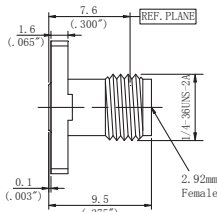

型号	插孔直径(ØD)
WDKFS23F06	0.23mm/0.009"
WDKFS30F06	0.30mm/0.012"
WDKFS38F06	0.38mm/0.015"
WDKFS51F06	0.51mm/0.020"

型号	插孔直径(ØD)
WDKFS23F07	0.23mm/0.009"
WDKFS30F07	0.30mm/0.012"
WDKFS38F07	0.38mm/0.015"
WDKFS51F07	0.51mm/0.020"

型号	插孔直径(ØD)
WDKMS30F01	0.30mm/0.012"
WDKMS38F01	0.38mm/0.015"
WDKMS51F01	0.51mm/0.020"

■ 外形尺寸

型号	插孔直径(ØD)
WDKMS30F02	0.30mm/0.012"
WDKMS38F02	0.38mm/0.015"
WDKMS51F02	0.51mm/0.020"

型号	插孔直径(ØD)
WDKMS30F04	0.30mm/0.012"
WDKMS38F04	0.38mm/0.015"
WDKMS51F04	0.51mm/0.020"

型号	插孔直径(ØD)
WDKMS30F05	0.30mm/0.012"
WDKMS38F05	0.38mm/0.015"
WDKMS51F05	0.51mm/0.020"

型号	插孔直径(ØD)
WDKMS30F06	0.30mm/0.012"
WDKMS38F06	0.38mm/0.015"
WDKMS51F06	0.51mm/0.020"

型号	插孔直径(ØD)
WDKMS30F07	0.30mm/0.012"
WDKMS38F07	0.38mm/0.015"
WDKMS51F07	0.51mm/0.020"