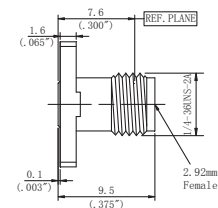

■ 外形尺寸

型号	插孔直径(ØD)
WDKFS23F01	0.23mm/0.009"
WDKFS30F01	0.30mm/0.012"
WDKFS38F01	0.38mm/0.015"
WDKFS51F01	0.51mm/0.020"

型号	插孔直径(ØD)
WDKFS23F02	0.23mm/0.009"
WDKFS30F02	0.30mm/0.012"
WDKFS38F02	0.38mm/0.015"
WDKFS51F02	0.51mm/0.020"

型号	插孔直径(ØD)
WDKFS23F04	0.23mm/0.009"
WDKFS30F04	0.30mm/0.012"
WDKFS38F04	0.38mm/0.015"
WDKFS51F04	0.51mm/0.020"

型号	插孔直径(ØD)
WDKFS23F05	0.23mm/0.009"
WDKFS30F05	0.30mm/0.012"
WDKFS38F05	0.38mm/0.015"
WDKFS51F05	0.51mm/0.020"

型号	插孔直径(ØD)
WDKFS23F06	0.23mm/0.009"
WDKFS30F06	0.30mm/0.012"
WDKFS38F06	0.38mm/0.015"
WDKFS51F06	0.51mm/0.020"

型号	插孔直径(ØD)
WDKFS23F07	0.23mm/0.009"
WDKFS30F07	0.30mm/0.012"
WDKFS38F07	0.38mm/0.015"
WDKFS51F07	0.51mm/0.020"

型号	插孔直径(ØD)
WDKMS30F01	0.30mm/0.012"
WDKMS38F01	0.38mm/0.015"
WDKMS51F01	0.51mm/0.020"

■ 外形尺寸

型号	插孔直径(ØD)
WDKMS30F02	0.30mm/0.012"
WDKMS38F02	0.38mm/0.015"
WDKMS51F02	0.51mm/0.020"

型号	插孔直径(ØD)
WDKMS30F04	0.30mm/0.012"
WDKMS38F04	0.38mm/0.015"
WDKMS51F04	0.51mm/0.020"