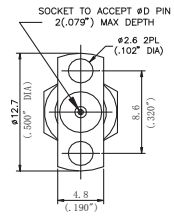

型号	插孔直径(ØD)
WDKFS23F06	0.23mm/0.009"
WDKFS30F06	0.30mm/0.012"
WDKFS38F06	0.38mm/0.015"
WDKFS51F06	0.51mm/0.020"

型号	插孔直径(ØD)
WDKFS23F07	0.23mm/0.009"
WDKFS30F07	0.30mm/0.012"
WDKFS38F07	0.38mm/0.015"
WDKFS51F07	0.51mm/0.020"

型号	插孔直径(ØD)
WDKMS30F01	0.30mm/0.012"
WDKMS38F01	0.38mm/0.015"
WDKMS51F01	0.51mm/0.020"

■ 外形尺寸

型号	插孔直径(ØD)
WDKMS30F02	0.30mm/0.012"
WDKMS38F02	0.38mm/0.015"
WDKMS51F02	0.51mm/0.020"

型号	插孔直径(ØD)
WDKMS30F04	0.30mm/0.012"
WDKMS38F04	0.38mm/0.015"
WDKMS51F04	0.51mm/0.020"

型号	插孔直径(ØD)
WDKMS30F05	0.30mm/0.012"
WDKMS38F05	0.38mm/0.015"
WDKMS51F05	0.51mm/0.020"

型号	插孔直径(ØD)
WDKMS30F06	0.30mm/0.012"
WDKMS38F06	0.38mm/0.015"
WDKMS51F06	0.51mm/0.020"

型号	插孔直径(ØD)
WDKMS30F07	0.30mm/0.012"
WDKMS38F07	0.38mm/0.015"
WDKMS51F07	0.51mm/0.020"

型号	插孔直径(ØD)
WDKFS23F07	0.23mm/0.009"
WDKFS30F07	0.30mm/0.012"
WDKFS38F07	0.38mm/0.015"
WDKFS51F07	0.51mm/0.020"