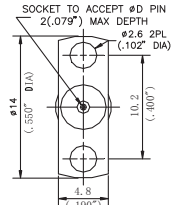

■ 外形尺寸

型号	插孔直径(ØD)
WDKFS23F01	0.23mm/0.009"
WDKFS30F01	0.30mm/0.012"
WDKFS38F01	0.38mm/0.015"
WDKFS51F01	0.51mm/0.020"

型号	插孔直径(ØD)
WDKFS23F02	0.23mm/0.009"
WDKFS30F02	0.30mm/0.012"
WDKFS38F02	0.38mm/0.015"
WDKFS51F02	0.51mm/0.020"

型号	插孔直径(ØD)
WDKFS23F04	0.23mm/0.009"
WDKFS30F04	0.30mm/0.012"
WDKFS38F04	0.38mm/0.015"
WDKFS51F04	0.51mm/0.020"

型号	插孔直径(ØD)
WDKFS23F05	0.23mm/0.009"
WDKFS30F05	0.30mm/0.012"
WDKFS38F05	0.38mm/0.015"
WDKFS51F05	0.51mm/0.020"

型号	插孔直径(ØD)
WDKFS23F06	0.23mm/0.009"
WDKFS30F06	0.30mm/0.012"
WDKFS38F06	0.38mm/0.015"
WDKFS51F06	0.51mm/0.020"

型号	插孔直径(ØD)
WDKFS23F07	0.23mm/0.009"
WDKFS30F07	0.30mm/0.012"
WDKFS38F07	0.38mm/0.015"
WDKFS51F07	0.51mm/0.020"

型号	插孔直径(ØD)
WDKMS30F01	0.30mm/0.012"
WDKMS38F01	0.38mm/0.015"
WDKMS51F01	0.51mm/0.020"

■ 外形尺寸

型号	插孔直径(ØD)
WDKMS30F02	0.30mm/0.012"
WDKMS38F02	0.38mm/0.015"
WDKMS51F02	0.51mm/0.020"

型号	插孔直径(ØD)
WDKMS30F04	0.30mm/0.012"
WDKMS38F04	0.38mm/0.015"
WDKMS51F04	0.51mm/0.020"