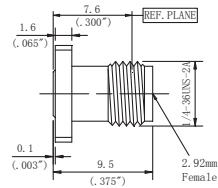

■ 外形尺寸

型号	插孔直径(ØD)
WDKFS23F01	0.23mm/0.009"
WDKFS30F01	0.30mm/0.012"
WDKFS38F01	0.38mm/0.015"
WDKFS51F01	0.51mm/0.020"

型号	插孔直径(ØD)
WDKFS23F02	0.23mm/0.009"
WDKFS30F02	0.30mm/0.012"
WDKFS38F02	0.38mm/0.015"
WDKFS51F02	0.51mm/0.020"

型号	插孔直径(ØD)
WDKFS23F04	0.23mm/0.009"
WDKFS30F04	0.30mm/0.012"
WDKFS38F04	0.38mm/0.015"
WDKFS51F04	0.51mm/0.020"

型号	插孔直径(ØD)
WDKFS23F05	0.23mm/0.009"
WDKFS30F05	0.30mm/0.012"
WDKFS38F05	0.38mm/0.015"
WDKFS51F05	0.51mm/0.020"

型号	插孔直径(ØD)
WDKFS23F06	0.23mm/0.009"
WDKFS30F06	0.30mm/0.012"
WDKFS38F06	0.38mm/0.015"
WDKFS51F06	0.51mm/0.020"

型号	插孔直径(ØD)
WDKFS23F07	0.23mm/0.009"
WDKFS30F07	0.30mm/0.012"
WDKFS38F07	0.38mm/0.015"
WDKFS51F07	0.51mm/0.020"

型号	插孔直径(ØD)
WDKMS30F01	0.30mm/0.012"
WDKMS38F01	0.38mm/0.015"
WDKMS51F01	0.51mm/0.020"

■ 外形尺寸

型号	插孔直径(ØD)
WDKMS30F02	0.30mm/0.012"
WDKMS38F02	0.38mm/0.015"
WDKMS51F02	0.51mm/0.020"

型号	插孔直径(ØD)
WDKMS30F04	0.30mm/0.012"
WDKMS38F04	0.38mm/0.015"
WDKMS51F04	0.51mm/0.020"