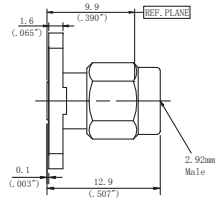

■ 外形尺寸

型号	插孔直径(ØD)
WDKFS23F01	0.23mm/0.009"
WDKFS30F01	0.30mm/0.012"
WDKFS38F01	0.38mm/0.015"
WDKFS51F01	0.51mm/0.020"

型号	插孔直径(ØD)
WDKFS23F02	0.23mm/0.009"
WDKFS30F02	0.30mm/0.012"
WDKFS38F02	0.38mm/0.015"
WDKFS51F02	0.51mm/0.020"

型号	插孔直径(ØD)
WDKFS23F04	0.23mm/0.009"
WDKFS30F04	0.30mm/0.012"
WDKFS38F04	0.38mm/0.015"
WDKFS51F04	0.51mm/0.020"

型号	插孔直径(ØD)
WDKFS23F05	0.23mm/0.009"
WDKFS30F05	0.30mm/0.012"
WDKFS38F05	0.38mm/0.015"
WDKFS51F05	0.51mm/0.020"

型号	插孔直径(ØD)
WDKFS23F06	0.23mm/0.009"
WDKFS30F06	0.30mm/0.012"
WDKFS38F06	0.38mm/0.015"
WDKFS51F06	0.51mm/0.020"

型号	插孔直径(ØD)
WDKFS23F07	0.23mm/0.009"
WDKFS30F07	0.30mm/0.012"
WDKFS38F07	0.38mm/0.015"
WDKFS51F07	0.51mm/0.020"

型号	插孔直径(ØD)
WDKMS30F01	0.30mm/0.012"
WDKMS38F01	0.38mm/0.015"
WDKMS51F01	0.51mm/0.020"

■ 外形尺寸

型号	插孔直径(ØD)
WDKMS30F02	0.30mm/0.012"
WDKMS38F02	0.38mm/0.015"
WDKMS51F02	0.51mm/0.020"

型号	插孔直径(ØD)
WDKMS30F04	0.30mm/0.012"
WDKMS38F04	0.38mm/0.015"
WDKMS51F04	0.51mm/0.020"