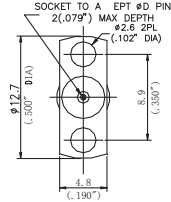

■ 外形尺寸

型号	插孔直径(ØD)
WDKFS23F01	0.23mm/0.009"
WDKFS30F01	0.30mm/0.012"
WDKFS38F01	0.38mm/0.015"
WDKFS51F01	0.51mm/0.020"

型号	插孔直径(ØD)
WDKFS23F02	0.23mm/0.009"
WDKFS30F02	0.30mm/0.012"
WDKFS38F02	0.38mm/0.015"
WDKFS51F02	0.51mm/0.020"

型号	插孔直径(ØD)
WDKFS23F04	0.23mm/0.009"
WDKFS30F04	0.30mm/0.012"
WDKFS38F04	0.38mm/0.015"
WDKFS51F04	0.51mm/0.020"

型号	插孔直径(ØD)
WDKFS23F05	0.23mm/0.009"
WDKFS30F05	0.30mm/0.012"
WDKFS38F05	0.38mm/0.015"
WDKFS51F05	0.51mm/0.020"

型号	插孔直径(ØD)
WDKFS23F06	0.23mm/0.009"
WDKFS30F06	0.30mm/0.012"
WDKFS38F06	0.38mm/0.015"
WDKFS51F06	0.51mm/0.020"

型号	插孔直径(ØD)
WDKFS23F07	0.23mm/0.009"
WDKFS30F07	0.30mm/0.012"
WDKFS38F07	0.38mm/0.015"
WDKFS51F07	0.51mm/0.020"

型号	插孔直径(ØD)
WDKMS30F01	0.30mm/0.012"
WDKMS38F01	0.38mm/0.015"
WDKMS51F01	0.51mm/0.020"

■ 外形尺寸

型号	插孔直径(ØD)
WDKMS30F02	0.30mm/0.012"
WDKMS38F02	0.38mm/0.015"
WDKMS51F02	0.51mm/0.020"

型号	插孔直径(ØD)
WDKMS30F04	0.30mm/0.012"
WDKMS38F04	0.38mm/0.015"
WDKMS51F04	0.51mm/0.020"