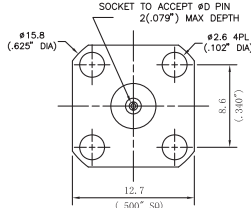

■ 外形尺寸

型号	插孔直径(ØD)
WDKFS23F01	0.23mm/0.009"
WDKFS30F01	0.30mm/0.012"
WDKFS38F01	0.38mm/0.015"
WDKFS51F01	0.51mm/0.020"

型号	插孔直径(ØD)
WDKFS23F02	0.23mm/0.009"
WDKFS30F02	0.30mm/0.012"
WDKFS38F02	0.38mm/0.015"
WDKFS51F02	0.51mm/0.020"

型号	插孔直径(ØD)
WDKFS23F04	0.23mm/0.009"
WDKFS30F04	0.30mm/0.012"
WDKFS38F04	0.38mm/0.015"
WDKFS51F04	0.51mm/0.020"

型号	插孔直径(ØD)
WDKFS23F05	0.23mm/0.009"
WDKFS30F05	0.30mm/0.012"
WDKFS38F05	0.38mm/0.015"
WDKFS51F05	0.51mm/0.020"

型号	插孔直径(ØD)
WDKFS23F06	0.23mm/0.009"
WDKFS30F06	0.30mm/0.012"
WDKFS38F06	0.38mm/0.015"
WDKFS51F06	0.51mm/0.020"

型号	插孔直径(ØD)
WDKFS23F07	0.23mm/0.009"
WDKFS30F07	0.30mm/0.012"
WDKFS38F07	0.38mm/0.015"
WDKFS51F07	0.51mm/0.020"

型号	插孔直径(ØD)
WDKMS30F01	0.30mm/0.012"
WDKMS38F01	0.38mm/0.015"
WDKMS51F01	0.51mm/0.020"

■ 外形尺寸

型号	插孔直径(ØD)
WDKMS30F02	0.30mm/0.012"
WDKMS38F02	0.38mm/0.015"
WDKMS51F02	0.51mm/0.020"

型号	插孔直径(ØD)
WDKMS30F04	0.30mm/0.012"
WDKMS38F04	0.38mm/0.015"
WDKMS51F04	0.51mm/0.020"