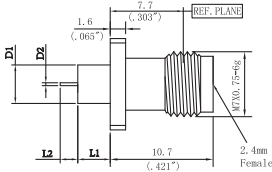

## ■ 外形尺寸

型号	WD24FM0403F01	WD24FM0503F01
ØD1	4.0mm/0.158"	4.0mm/0.158"
ØD2	0.3mm/0.012"	0.3mm/0.012"
L1	1.4mm/0.055"	3.0mm/0.118"
L2	1.5mm/0.059"	1.5mm/0.059"

型号	WD24FM0403F02	WD24FM0503F02
ØD1	4.0mm/0.158"	4.0mm/0.158"
ØD2	0.3mm/0.012"	0.3mm/0.012"
L1	1.4mm/0.055"	3.0mm/0.118"
L2	1.5mm/0.059"	1.5mm/0.059"

型号	WD24FM0403F04	WD24FM0503F04
ØD1	4.0mm/0.158"	4.0mm/0.158"
ØD2	0.3mm/0.012"	0.3mm/0.012"
L1	1.4mm/0.055"	3.0mm/0.118"
L2	1.5mm/0.059"	1.5mm/0.059"

型号	WD24FM0403F05	WD24FM0503F05
ØD1	4.0mm/0.158"	4.0mm/0.158"
ØD2	0.3mm/0.012"	0.3mm/0.012"
L1	1.4mm/0.055"	3.0mm/0.118"
L2	1.5mm/0.059"	1.5mm/0.059"

型号	WD24FM0403F06	WD24FM0503F06
ØD1	4.0mm/0.158"	4.0mm/0.158"
ØD2	0.3mm/0.012"	0.3mm/0.012"
L1	1.4mm/0.055"	3.0mm/0.118"
L2	1.5mm/0.059"	1.5mm/0.059"