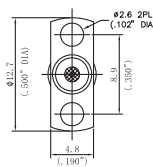

## ■ 外形尺寸

型号	WD24FM0403F01	WD24FM0503F01
ØD1	4.0mm/0.158"	4.0mm/0.158"
ØD2	0.3mm/0.012"	0.3mm/0.012"
L1	1.4mm/0.055"	3.0mm/0.118"
L2	1.5mm/0.059"	1.5mm/0.059"

型号	WD24FM0403F02	WD24FM0503F02
ØD1	4.0mm/0.158"	4.0mm/0.158"
ØD2	0.3mm/0.012"	0.3mm/0.012"
L1	1.4mm/0.055"	3.0mm/0.118"
L2	1.5mm/0.059"	1.5mm/0.059"

型号	WD24FM0403F04	WD24FM0503F04
ØD1	4.0mm/0.158"	4.0mm/0.158"
ØD2	0.3mm/0.012"	0.3mm/0.012"
L1	1.4mm/0.055"	3.0mm/0.118"
L2	1.5mm/0.059"	1.5mm/0.059"

型号	WD24FM0403F05	WD24FM0503F05
ØD1	4.0mm/0.158"	4.0mm/0.158"
ØD2	0.3mm/0.012"	0.3mm/0.012"
L1	1.4mm/0.055"	3.0mm/0.118"
L2	1.5mm/0.059"	1.5mm/0.059"

型号	WD24FM0403F06	WD24FM0503F06
ØD1	4.0mm/0.158"	4.0mm/0.158"
ØD2	0.3mm/0.012"	0.3mm/0.012"
L1	1.4mm/0.055"	3.0mm/0.118"
L2	1.5mm/0.059"	1.5mm/0.059"