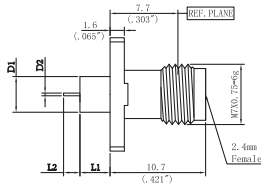

## ■ 外形尺寸

型号	WD24FM0403F01	WD24FM0503F01
ØD1	4.0mm/0.158"	4.0mm/0.158"
ØD2	0.3mm/0.012"	0.3mm/0.012"
L1	1.4mm/0.055"	3.0mm/0.118"
L2	1.5mm/0.059"	1.5mm/0.059"

型号	WD24FM0403F02	WD24FM0503F02
ØD1	4.0mm/0.158"	4.0mm/0.158"
ØD2	0.3mm/0.012"	0.3mm/0.012"
L1	1.4mm/0.055"	3.0mm/0.118"
L2	1.5mm/0.059"	1.5mm/0.059"

型号	WD24FM0403F04	WD24FM0503F04
ØD1	4.0mm/0.158"	4.0mm/0.158"
ØD2	0.3mm/0.012"	0.3mm/0.012"
L1	1.4mm/0.055"	3.0mm/0.118"
L2	1.5mm/0.059"	1.5mm/0.059"

型号	WD24FM0403F05	WD24FM0503F05
ØD1	4.0mm/0.158"	4.0mm/0.158"
ØD2	0.3mm/0.012"	0.3mm/0.012"
L1	1.4mm/0.055"	3.0mm/0.118"
L2	1.5mm/0.059"	1.5mm/0.059"

型号	WD24FM0403F06	WD24FM0503F06
ØD1	4.0mm/0.158"	4.0mm/0.158"
ØD2	0.3mm/0.012"	0.3mm/0.012"
L1	1.4mm/0.055"	3.0mm/0.118"
L2	1.5mm/0.059"	1.5mm/0.059"