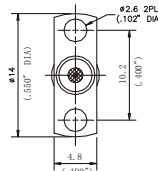

## ■ 外形尺寸

型号	WD24FM0403F01	WD24FM0503F01
ØD1	4.0mm/0.158"	4.0mm/0.158"
ØD2	0.3mm/0.012"	0.3mm/0.012"
L1	1.4mm/0.055"	3.0mm/0.118"
L2	1.5mm/0.059"	1.5mm/0.059"

型号	WD24FM0403F02	WD24FM0503F02
ØD1	4.0mm/0.158"	4.0mm/0.158"
ØD2	0.3mm/0.012"	0.3mm/0.012"
L1	1.4mm/0.055"	3.0mm/0.118"
L2	1.5mm/0.059"	1.5mm/0.059"

型号	WD24FM0403F04	WD24FM0503F04
ØD1	4.0mm/0.158"	4.0mm/0.158"
ØD2	0.3mm/0.012"	0.3mm/0.012"
L1	1.4mm/0.055"	3.0mm/0.118"
L2	1.5mm/0.059"	1.5mm/0.059"

型号	WD24FM0403F05	WD24FM0503F05
ØD1	4.0mm/0.158"	4.0mm/0.158"
ØD2	0.3mm/0.012"	0.3mm/0.012"
L1	1.4mm/0.055"	3.0mm/0.118"
L2	1.5mm/0.059"	1.5mm/0.059"

型号	WD24FM0403F06	WD24FM0503F06
ØD1	4.0mm/0.158"	4.0mm/0.158"
ØD2	0.3mm/0.012"	0.3mm/0.012"
L1	1.4mm/0.055"	3.0mm/0.118"
L2	1.5mm/0.059"	1.5mm/0.059"