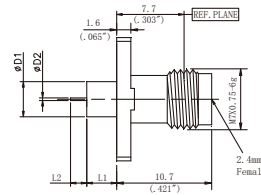

## ■ 外形尺寸

型号	WD24FM0403F01	WD24FM0503F01
ØD1	4.0mm/0.158"	4.0mm/0.158"
ØD2	0.3mm/0.012"	0.3mm/0.012"
L1	1.4mm/0.055"	3.0mm/0.118"
L2	1.5mm/0.059"	1.5mm/0.059"

型号	WD24FM0403F02	WD24FM0503F02
ØD1	4.0mm/0.158"	4.0mm/0.158"
ØD2	0.3mm/0.012"	0.3mm/0.012"
L1	1.4mm/0.055"	3.0mm/0.118"
L2	1.5mm/0.059"	1.5mm/0.059"

型号	WD24FM0403F04	WD24FM0503F04
ØD1	4.0mm/0.158"	4.0mm/0.158"
ØD2	0.3mm/0.012"	0.3mm/0.012"
L1	1.4mm/0.055"	3.0mm/0.118"
L2	1.5mm/0.059"	1.5mm/0.059"

型号	WD24FM0403F05	WD24FM0503F05
ØD1	4.0mm/0.158"	4.0mm/0.158"
ØD2	0.3mm/0.012"	0.3mm/0.012"
L1	1.4mm/0.055"	3.0mm/0.118"
L2	1.5mm/0.059"	1.5mm/0.059"

型号	WD24FM0403F06	WD24FM0503F06
ØD1	4.0mm/0.158"	4.0mm/0.158"
ØD2	0.3mm/0.012"	0.3mm/0.012"
L1	1.4mm/0.055"	3.0mm/0.118"
L2	1.5mm/0.059"	1.5mm/0.059"