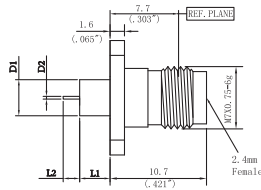

## ■ 外形尺寸

型号	WD24FM0403F01	WD24FM0503F01
ØD1	4.0mm/0.158"	4.0mm/0.158"
ØD2	0.3mm/0.012"	0.3mm/0.012"
L1	1.4mm/0.055"	3.0mm/0.118"
L2	1.5mm/0.059"	1.5mm/0.059"

型号	WD24FM0403F02	WD24FM0503F02
ØD1	4.0mm/0.158"	4.0mm/0.158"
ØD2	0.3mm/0.012"	0.3mm/0.012"
L1	1.4mm/0.055"	3.0mm/0.118"
L2	1.5mm/0.059"	1.5mm/0.059"

型号	WD24FM0403F04	WD24FM0503F04
ØD1	4.0mm/0.158"	4.0mm/0.158"
ØD2	0.3mm/0.012"	0.3mm/0.012"
L1	1.4mm/0.055"	3.0mm/0.118"
L2	1.5mm/0.059"	1.5mm/0.059"

型号	WD24FM0403F05	WD24FM0503F05
ØD1	4.0mm/0.158"	4.0mm/0.158"
ØD2	0.3mm/0.012"	0.3mm/0.012"
L1	1.4mm/0.055"	3.0mm/0.118"
L2	1.5mm/0.059"	1.5mm/0.059"

型号	WD24FM0403F06	WD24FM0503F06
ØD1	4.0mm/0.158"	4.0mm/0.158"
ØD2	0.3mm/0.012"	0.3mm/0.012"
L1	1.4mm/0.055"	3.0mm/0.118"
L2	1.5mm/0.059"	1.5mm/0.059"