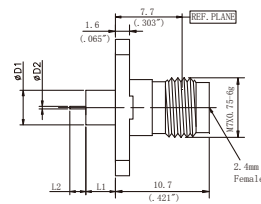

## ■ 外形尺寸

型号	WD24FM0403F01	WD24FM0503F01
ØD1	4.0mm/0.158"	4.0mm/0.158"
ØD2	0.3mm/0.012"	0.3mm/0.012"
L1	1.4mm/0.055"	3.0mm/0.118"
L2	1.5mm/0.059"	1.5mm/0.059"

型号	WD24FM0403F02	WD24FM0503F02
ØD1	4.0mm/0.158"	4.0mm/0.158"
ØD2	0.3mm/0.012"	0.3mm/0.012"
L1	1.4mm/0.055"	3.0mm/0.118"
L2	1.5mm/0.059"	1.5mm/0.059"

型号	WD24FM0403F04	WD24FM0503F04
ØD1	4.0mm/0.158"	4.0mm/0.158"
ØD2	0.3mm/0.012"	0.3mm/0.012"
L1	1.4mm/0.055"	3.0mm/0.118"
L2	1.5mm/0.059"	1.5mm/0.059"

型号	WD24FM0403F05	WD24FM0503F05
ØD1	4.0mm/0.158"	4.0mm/0.158"
ØD2	0.3mm/0.012"	0.3mm/0.012"
L1	1.4mm/0.055"	3.0mm/0.118"
L2	1.5mm/0.059"	1.5mm/0.059"

型号	WD24FM0403F06	WD24FM0503F06
ØD1	4.0mm/0.158"	4.0mm/0.158"
ØD2	0.3mm/0.012"	0.3mm/0.012"
L1	1.4mm/0.055"	3.0mm/0.118"
L2	1.5mm/0.059"	1.5mm/0.059"