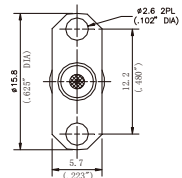

## ■ 外形尺寸

型号	WD24FM0403F01	WD24FM0503F01
ØD1	4.0mm/0.158"	4.0mm/0.158"
ØD2	0.3mm/0.012"	0.3mm/0.012"
L1	1.4mm/0.055"	3.0mm/0.118"
L2	1.5mm/0.059"	1.5mm/0.059"

型号	WD24FM0403F02	WD24FM0503F02
ØD1	4.0mm/0.158"	4.0mm/0.158"
ØD2	0.3mm/0.012"	0.3mm/0.012"
L1	1.4mm/0.055"	3.0mm/0.118"
L2	1.5mm/0.059"	1.5mm/0.059"

型号	WD24FM0403F04	WD24FM0503F04
ØD1	4.0mm/0.158"	4.0mm/0.158"
ØD2	0.3mm/0.012"	0.3mm/0.012"
L1	1.4mm/0.055"	3.0mm/0.118"
L2	1.5mm/0.059"	1.5mm/0.059"

型号	WD24FM0403F05	WD24FM0503F05
ØD1	4.0mm/0.158"	4.0mm/0.158"
ØD2	0.3mm/0.012"	0.3mm/0.012"
L1	1.4mm/0.055"	3.0mm/0.118"
L2	1.5mm/0.059"	1.5mm/0.059"

型号	WD24FM0403F06	WD24FM0503F06
ØD1	4.0mm/0.158"	4.0mm/0.158"
ØD2	0.3mm/0.012"	0.3mm/0.012"
L1	1.4mm/0.055"	3.0mm/0.118"
L2	1.5mm/0.059"	1.5mm/0.059"