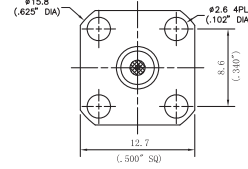

## ■ 外形尺寸

型号	WD24FM0403F01	WD24FM0503F01
ØD1	4.0mm/0.158"	4.0mm/0.158"
ØD2	0.3mm/0.012"	0.3mm/0.012"
L1	1.4mm/0.055"	3.0mm/0.118"
L2	1.5mm/0.059"	1.5mm/0.059"

型号	WD24FM0403F02	WD24FM0503F02
ØD1	4.0mm/0.158"	4.0mm/0.158"
ØD2	0.3mm/0.012"	0.3mm/0.012"
L1	1.4mm/0.055"	3.0mm/0.118"
L2	1.5mm/0.059"	1.5mm/0.059"

型号	WD24FM0403F04	WD24FM0503F04
ØD1	4.0mm/0.158"	4.0mm/0.158"
ØD2	0.3mm/0.012"	0.3mm/0.012"
L1	1.4mm/0.055"	3.0mm/0.118"
L2	1.5mm/0.059"	1.5mm/0.059"

型号	WD24FM0403F05	WD24FM0503F05
ØD1	4.0mm/0.158"	4.0mm/0.158"
ØD2	0.3mm/0.012"	0.3mm/0.012"
L1	1.4mm/0.055"	3.0mm/0.118"
L2	1.5mm/0.059"	1.5mm/0.059"

型号	WD24FM0403F06	WD24FM0503F06
ØD1	4.0mm/0.158"	4.0mm/0.158"
ØD2	0.3mm/0.012"	0.3mm/0.012"
L1	1.4mm/0.055"	3.0mm/0.118"
L2	1.5mm/0.059"	1.5mm/0.059"