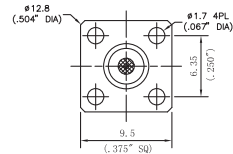

## ■ 外形尺寸

型号	WD24FM0403F01	WD24FM0503F01
ØD1	4.0mm/0.158"	4.0mm/0.158"
ØD2	0.3mm/0.012"	0.3mm/0.012"
L1	1.4mm/0.055"	3.0mm/0.118"
L2	1.5mm/0.059"	1.5mm/0.059"

型号	WD24FM0403F02	WD24FM0503F02
ØD1	4.0mm/0.158"	4.0mm/0.158"
ØD2	0.3mm/0.012"	0.3mm/0.012"
L1	1.4mm/0.055"	3.0mm/0.118"
L2	1.5mm/0.059"	1.5mm/0.059"

型号	WD24FM0403F04	WD24FM0503F04
ØD1	4.0mm/0.158"	4.0mm/0.158"
ØD2	0.3mm/0.012"	0.3mm/0.012"
L1	1.4mm/0.055"	3.0mm/0.118"
L2	1.5mm/0.059"	1.5mm/0.059"

型号	WD24FM0403F05	WD24FM0503F05
ØD1	4.0mm/0.158"	4.0mm/0.158"
ØD2	0.3mm/0.012"	0.3mm/0.012"
L1	1.4mm/0.055"	3.0mm/0.118"
L2	1.5mm/0.059"	1.5mm/0.059"

型号	WD24FM0403F06	WD24FM0503F06
ØD1	4.0mm/0.158"	4.0mm/0.158"
ØD2	0.3mm/0.012"	0.3mm/0.012"
L1	1.4mm/0.055"	3.0mm/0.118"
L2	1.5mm/0.059"	1.5mm/0.059"