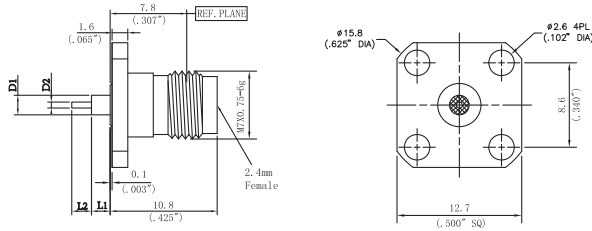

■ 外形尺寸

型号	WD24FP0403F01	WD24FP0503F01
ØD1	1.67mm/0.158"	1.67mm/0.158"
ØD2	0.3mm/0.012"	0.3mm/0.012"
L1	1.4mm/0.055"	3.0mm/0.118"
L2	1.5mm/0.059"	1.5mm/0.059"

型号	WD24FP0403F02	WD24FP0503F02
ØD1	1.67mm/0.158"	1.67mm/0.158"
ØD2	0.3mm/0.012"	0.3mm/0.012"
L1	1.4mm/0.055"	3.0mm/0.118"
L2	1.5mm/0.059"	1.5mm/0.059"

型号	WD24FP0403F04	WD24FP0503F04
ØD1	1.67mm/0.158"	1.67mm/0.158"
ØD2	0.3mm/0.012"	0.3mm/0.012"
L1	1.4mm/0.055"	3.0mm/0.118"
L2	1.5mm/0.059"	1.5mm/0.059"

型号	WD24FP0403F05	WD24FP0503F05
ØD1	1.67mm/0.158"	1.67mm/0.158"
ØD2	0.3mm/0.012"	0.3mm/0.012"
L1	1.4mm/0.055"	3.0mm/0.118"
L2	1.5mm/0.059"	1.5mm/0.059"

型号	WD24FP0403F06	WD24FP0503F06
ØD1	1.67mm/0.158"	1.67mm/0.158"
ØD2	0.3mm/0.012"	0.3mm/0.012"
L1	1.4mm/0.055"	3.0mm/0.118"
L2	1.5mm/0.059"	1.5mm/0.059"