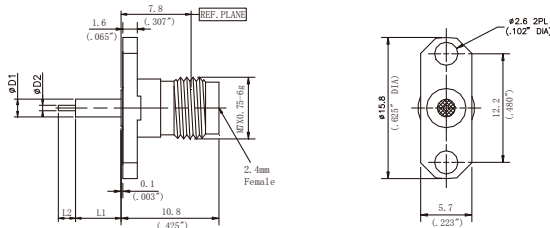

■ 外形尺寸

型号	WD24FP0403F01	WD24FP0503F01
ØD1	1.67mm/0.158"	1.67mm/0.158"
ØD2	0.3mm/0.012"	0.3mm/0.012"
L1	1.4mm/0.055"	3.0mm/0.118"
L2	1.5mm/0.059"	1.5mm/0.059"

型号	WD24FP0403F02	WD24FP0503F02
ØD1	1.67mm/0.158"	1.67mm/0.158"
ØD2	0.3mm/0.012"	0.3mm/0.012"
L1	1.4mm/0.055"	3.0mm/0.118"
L2	1.5mm/0.059"	1.5mm/0.059"

型号	WD24FP0403F04	WD24FP0503F04
ØD1	1.67mm/0.158"	1.67mm/0.158"
ØD2	0.3mm/0.012"	0.3mm/0.012"
L1	1.4mm/0.055"	3.0mm/0.118"
L2	1.5mm/0.059"	1.5mm/0.059"

型号	WD24FP0403F05	WD24FP0503F05
ØD1	1.67mm/0.158"	1.67mm/0.158"
ØD2	0.3mm/0.012"	0.3mm/0.012"
L1	1.4mm/0.055"	3.0mm/0.118"
L2	1.5mm/0.059"	1.5mm/0.059"

型号	WD24FP0403F06	WD24FP0503F06
ØD1	1.67mm/0.158"	1.67mm/0.158"
ØD2	0.3mm/0.012"	0.3mm/0.012"
L1	1.4mm/0.055"	3.0mm/0.118"
L2	1.5mm/0.059"	1.5mm/0.059"