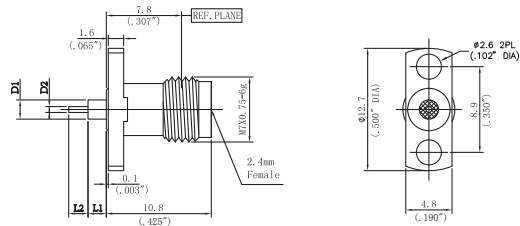

■ 外形尺寸

型号	WD24FP0403F01	WD24FP0503F01
ØD1	1.67mm/0.158"	1.67mm/0.158"
ØD2	0.3mm/0.012"	0.3mm/0.012"
L1	1.4mm/0.055"	3.0mm/0.118"
L2	1.5mm/0.059"	1.5mm/0.059"

型号	WD24FP0403F02	WD24FP0503F02
ØD1	1.67mm/0.158"	1.67mm/0.158"
ØD2	0.3mm/0.012"	0.3mm/0.012"
L1	1.4mm/0.055"	3.0mm/0.118"
L2	1.5mm/0.059"	1.5mm/0.059"

型号	WD24FP0403F04	WD24FP0503F04
ØD1	1.67mm/0.158"	1.67mm/0.158"
ØD2	0.3mm/0.012"	0.3mm/0.012"
L1	1.4mm/0.055"	3.0mm/0.118"
L2	1.5mm/0.059"	1.5mm/0.059"

型号	WD24FP0403F05	WD24FP0503F05
ØD1	1.67mm/0.158"	1.67mm/0.158"
ØD2	0.3mm/0.012"	0.3mm/0.012"
L1	1.4mm/0.055"	3.0mm/0.118"
L2	1.5mm/0.059"	1.5mm/0.059"

型号	WD24FP0403F06	WD24FP0503F06
ØD1	1.67mm/0.158"	1.67mm/0.158"
ØD2	0.3mm/0.012"	0.3mm/0.012"
L1	1.4mm/0.055"	3.0mm/0.118"
L2	1.5mm/0.059"	1.5mm/0.059"