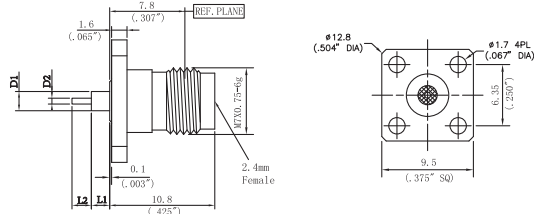

■ 外形尺寸

型号	WD24FP0403F01	WD24FP0503F01
ØD1	1.67mm/0.158"	1.67mm/0.158"
ØD2	0.3mm/0.012"	0.3mm/0.012"
L1	1.4mm/0.055"	3.0mm/0.118"
L2	1.5mm/0.059"	1.5mm/0.059"

型号	WD24FP0403F02	WD24FP0503F02
ØD1	1.67mm/0.158"	1.67mm/0.158"
ØD2	0.3mm/0.012"	0.3mm/0.012"
L1	1.4mm/0.055"	3.0mm/0.118"
L2	1.5mm/0.059"	1.5mm/0.059"

型号	WD24FP0403F04	WD24FP0503F04
ØD1	1.67mm/0.158"	1.67mm/0.158"
ØD2	0.3mm/0.012"	0.3mm/0.012"
L1	1.4mm/0.055"	3.0mm/0.118"
L2	1.5mm/0.059"	1.5mm/0.059"

型号	WD24FP0403F05	WD24FP0503F05
ØD1	1.67mm/0.158"	1.67mm/0.158"
ØD2	0.3mm/0.012"	0.3mm/0.012"
L1	1.4mm/0.055"	3.0mm/0.118"
L2	1.5mm/0.059"	1.5mm/0.059"

型号	WD24FP0403F06	WD24FP0503F06
ØD1	1.67mm/0.158"	1.67mm/0.158"
ØD2	0.3mm/0.012"	0.3mm/0.012"
L1	1.4mm/0.055"	3.0mm/0.118"
L2	1.5mm/0.059"	1.5mm/0.059"