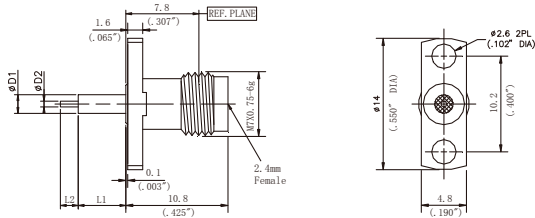

■ 外形尺寸

型号	WD24FP0403F01	WD24FP0503F01
ØD1	1.67mm/0.158"	1.67mm/0.158"
ØD2	0.3mm/0.012"	0.3mm/0.012"
L1	1.4mm/0.055"	3.0mm/0.118"
L2	1.5mm/0.059"	1.5mm/0.059"

型号	WD24FP0403F02	WD24FP0503F02
ØD1	1.67mm/0.158"	1.67mm/0.158"
ØD2	0.3mm/0.012"	0.3mm/0.012"
L1	1.4mm/0.055"	3.0mm/0.118"
L2	1.5mm/0.059"	1.5mm/0.059"

型号	WD24FP0403F04	WD24FP0503F04
ØD1	1.67mm/0.158"	1.67mm/0.158"
ØD2	0.3mm/0.012"	0.3mm/0.012"
L1	1.4mm/0.055"	3.0mm/0.118"
L2	1.5mm/0.059"	1.5mm/0.059"

型号	WD24FP0403F05	WD24FP0503F05
ØD1	1.67mm/0.158"	1.67mm/0.158"
ØD2	0.3mm/0.012"	0.3mm/0.012"
L1	1.4mm/0.055"	3.0mm/0.118"
L2	1.5mm/0.059"	1.5mm/0.059"

型号	WD24FP0403F06	WD24FP0503F06
ØD1	1.67mm/0.158"	1.67mm/0.158"
ØD2	0.3mm/0.012"	0.3mm/0.012"
L1	1.4mm/0.055"	3.0mm/0.118"
L2	1.5mm/0.059"	1.5mm/0.059"